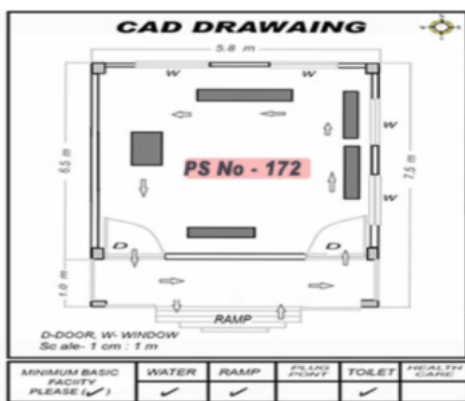

নিৰ্বাচক পঞ্জীয়ন বিষয়াৰ স্বাক্ষৰ

Nazri Naksha

Google Map View

Polling Station Building Front View

ভোটগ্ৰহন কেন্দ্ৰৰ সন্মুখৰ দৃশ্য

Cad View

Key MAP View

বিধানসভা সমষ্টিৰ নম্বৰ আৰু নাম : 80-জোনাই
অংশৰ নম্বৰ আৰু নাম : 1-আনন্দনগৰ পুৰনা বস্তি