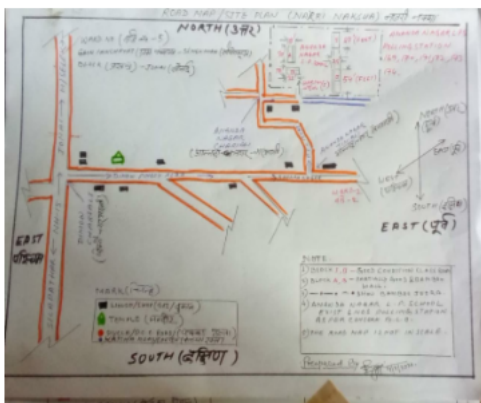

Nazri Naksha