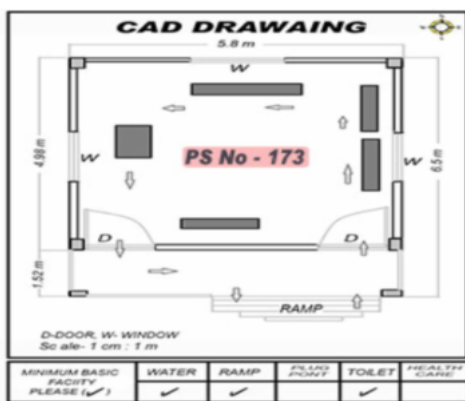

নিৰ্বাচক পঞ্জীয়ন বিষয়াৰ স্বাক্ষৰ

Nazri Naksha

Google Map View

Polling Station Building Front View

ভোটগ্ৰহন কেন্দ্ৰৰ সন্মুখৰ দৃশ্য

Cad View

Key MAP View

1	JSP1514574	নাম : ৰঞ্জিত নমশুদ পিতাৰ নাম: অনন্ত নমশুদ ঘৰ নং : 1 বয়স : 51 লিঙ্গ : পুৰুষ	ফটো উপলব্ধ	2	JSP1514596	নাম : মনি নমশুদ পিতাৰ নাম: অনন্ত নমশুদ ঘৰ নং : 1 বয়স : 47 লিঙ্গ : পুৰুষ	ফটো উপলব্ধ	3	JSP1514585	নাম : সুমতি নমশুদ স্বামীৰ নাম: ৰঞ্জিত নমশুদ ঘৰ নং : 1 বয়স : 44 লিঙ্গ : মহিলা	ফটো উপলব্ধ
4	JSP1514610	নাম : চিনি নমশুদ পিতাৰ নাম: অনন্ত নমশুদ ঘৰ নং : 1 বয়স : 44 লিঙ্গ : পুৰুষ	ফটো উপলব্ধ	5	JSP1514609	নাম : পাৰতী নমশুদ স্বামীৰ নাম: মনি নমশুদ ঘৰ নং : 1 বয়স : 42 লিঙ্গ : মহিলা	ফটো উপলব্ধ	6	JSP1521002	নাম : জবাশী নমশুদ স্বামীৰ নাম: চিনি নমশুদ ঘৰ নং : 1 বয়স : 29 লিঙ্গ : মহিলা	ফটো উপলব্ধ
7	JSP3298429	নাম : তপন নমশুদ পিতাৰ নাম: ৰঞ্জিত নমশুদ ঘৰ নং : 1 বয়স : 23 লিঙ্গ : পুৰুষ	ফটো উপলব্ধ	8	RAE0220343	নাম : পিপন নমশুদ পিতাৰ নাম: মনি নমশুদ ঘৰ নং : 1 বয়স : 20 লিঙ্গ : পুৰুষ	ফটো উপলব্ধ	9	JSP1514621	নাম : কুলেন্দ্র নমশুদ পিতাৰ নাম: শচীন্দ্র নমশুদ ঘৰ নং : 2 বয়স : 74 লিঙ্গ : পুৰুষ	ফটো উপলব্ধ
D 10	JSP1514632	নাম : আদিত্য নমশুদ পিতাৰ নাম: কুলেন্দ্র নমশুদ ঘৰ নং : 2 বয়স : 49 লিঙ্গ : পুৰুষ	ফটো উপলব্ধ	11	JSP1514643	নাম : সুমিত্ৰা নমশুদ স্বামীৰ নাম: আদিত্য নমশুদ ঘৰ নং : 2 বয়স : 42 লিঙ্গ : মহিলা	ফটো উপলব্ধ	12	JSP1514654	নাম : সঞ্জয় নমশুদ পিতাৰ নাম: কুলেন্দ্র নমশুদ ঘৰ নং : 2 বয়স : 41 লিঙ্গ : পুৰুষ	ফটো উপলব্ধ
13	JSP1514665	নাম : প্ৰিয়ৰঞ্জন নমশুদ পিতাৰ নাম: কুলেন্দ্র নমশুদ ঘৰ নং : 2 বয়স : 39 লিঙ্গ : পুৰুষ	ফটো উপলব্ধ	14	JSP0298810	নাম : বীতা নমশুদ পিতাৰ নাম: কুলেন্দ্র নমশুদ ঘৰ নং : 2 বয়স : 31 লিঙ্গ : মহিলা	ফটো উপলব্ধ	15	JSP3202844	নাম : ৰতা নমশুদ স্বামীৰ নাম: প্ৰিয়ৰঞ্জন নমশুদ ঘৰ নং : 2 বয়স : 30 লিঙ্গ : মহিলা	ফটো উপলব্ধ
16	JSP0299313	নাম : বিলাশী নমশুদ পিতাৰ নাম: কুলেন্দ্র নমশুদ ঘৰ নং : 2 বয়স : 29 লিঙ্গ : মহিলা	ফটো উপলব্ধ	17	JSP0298935	নাম : তুলসী নমশুদ পিতাৰ নাম: কুলেন্দ্র নমশুদ ঘৰ নং : 2 বয়স : 28 লিঙ্গ : মহিলা	ফটো উপলব্ধ	18	JSP3298601	নাম : ৰাজ নমশুদ মাতৃৰ নাম: সুমিত্ৰা নমশুদ ঘৰ নং : 2 বয়স : 21 লিঙ্গ : পুৰুষ	ফটো উপলব্ধ
D 19	JSP1514676	নাম : চেনিলাল নমশুদ পিতাৰ নাম: নিৰোধ নমশুদ ঘৰ নং : 3 বয়স : 52 লিঙ্গ : পুৰুষ	ফটো উপলব্ধ	20	JSP1514698	নাম : বেনু নমশুদ পিতাৰ নাম: নিৰোধ নমশুদ ঘৰ নং : 3 বয়স : 49 লিঙ্গ : পুৰুষ	ফটো উপলব্ধ	21	JSP1514687	নাম : সাবিত্ৰী নমশুদ স্বামীৰ নাম: চেনিলাল নমশুদ ঘৰ নং : 3 বয়স : 47 লিঙ্গ : মহিলা	ফটো উপলব্ধ
22	JSP1514712	নাম : কুটলাল নমশুদ পিতাৰ নাম: নিৰোধ নমশুদ ঘৰ নং : 3 বয়স : 46 লিঙ্গ : পুৰুষ	ফটো উপলব্ধ	23	JSP1514701	নাম : মঞ্জৰী নমশুদ স্বামীৰ নাম: বেনু নমশুদ ঘৰ নং : 3 বয়স : 44 লিঙ্গ : মহিলা	ফটো উপলব্ধ	24	JSP0131995	নাম : কনকলাল নমশুদ পিতাৰ নাম: নিৰোধ নমশুদ ঘৰ নং : 3 বয়স : 29 লিঙ্গ : পুৰুষ	ফটো উপলব্ধ
# 25	JSP3202775	নাম : সাবিত্ৰী নমশুদ স্বামীৰ নাম: কুটলাল নমশুদ ঘৰ নং : 3 বয়স : 29 লিঙ্গ : মহিলা	ফটো উপলব্ধ	26	JSP0132589	নাম : মনিলাল নমশুদ পিতাৰ নাম: নিৰোধ নমশুদ ঘৰ নং : 3 বয়স : 28 লিঙ্গ : পুৰুষ	ফটো উপলব্ধ	27	JSP0406009	নাম : মঞ্জৰী নমশুদ স্বামীৰ নাম: কনকলাল নমশুদ ঘৰ নং : 3 বয়স : 27 লিঙ্গ : মহিলা	ফটো উপলব্ধ
# 28	JSP0744672	নাম : ৰুপন নমশুদ পিতাৰ নাম: বেনু নমশুদ ঘৰ নং : 3 বয়স : 25 লিঙ্গ : পুৰুষ	ফটো উপলব্ধ	29	JSP3298668	নাম : স্বপন নমশুদ পিতাৰ নাম: বেনু নমশুদ ঘৰ নং : 3 বয়স : 23 লিঙ্গ : পুৰুষ	ফটো উপলব্ধ	30	RAE0074773	নাম : উত্তম নমশুদ পিতাৰ নাম: বেনু নমশুদ ঘৰ নং : 3 বয়স : 21 লিঙ্গ : পুৰুষ	ফটো উপলব্ধ