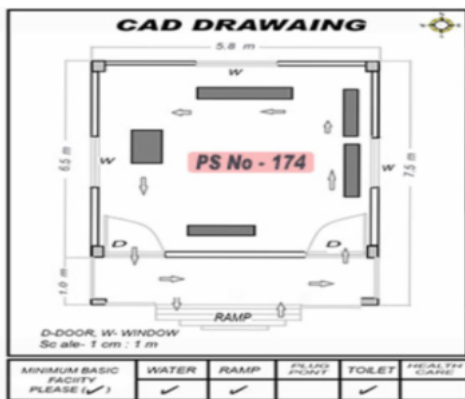

নিৰ্বাচক পঞ্জীয়ন বিষয়াৰ স্বাক্ষৰ

Nazri Naksha

Google Map View

Polling Station Building Front View

ভোটগ্ৰহন কেন্দ্ৰৰ সন্মুখৰ দৃশ্য

Cad View

Key MAP View

1	JSP1524567	ফটো উপলব্ধ	নাম : গোপাল মণ্ডল পিতার নাম: হরিদাস মণ্ডল ঘর নং : 1 বয়স : 65 লিঙ্গ : পুরুষ
2	JSP1524578	ফটো উপলব্ধ	নাম : দ্বীপালী মণ্ডল স্বামীর নাম: গোপাল মণ্ডল ঘর নং : 1 বয়স : 60 লিঙ্গ : মহিলা
3	JSP1524589	ফটো উপলব্ধ	নাম : চন্দ্র কুমার মণ্ডল পিতার নাম: গোপাল মণ্ডল ঘর নং : 1 বয়স : 41 লিঙ্গ : পুরুষ
4	JSP0303693	ফটো উপলব্ধ	নাম : মিনতি মজুমদার মণ্ডল স্বামীর নাম: চন্দ্র কুমার মণ্ডল ঘর নং : 1 বয়স : 38 লিঙ্গ : মহিলা
5	JSP1524590	ফটো উপলব্ধ	নাম : সূর্য্যকুমার মণ্ডল পিতার নাম: গোপাল মণ্ডল ঘর নং : 1 বয়স : 32 লিঙ্গ : পুরুষ
6	JSP0406355	ফটো উপলব্ধ	নাম : পার্বতী মণ্ডল স্বামীর নাম: সূর্য্য মণ্ডল ঘর নং : 1 বয়স : 25 লিঙ্গ : মহিলা
7	JSP1524603	ফটো উপলব্ধ	নাম : সন্তোষ মণ্ডল পিতার নাম: হরিদাস মণ্ডল ঘর নং : 2 বয়স : 73 লিঙ্গ : পুরুষ
8	JSP1524614	ফটো উপলব্ধ	নাম : শেপালী মণ্ডল স্বামীর নাম: সন্তোষ মণ্ডল ঘর নং : 2 বয়স : 67 লিঙ্গ : মহিলা
9	JSP1524625	ফটো উপলব্ধ	নাম : কামাখ্যা মণ্ডল পিতার নাম: সন্তোষ মণ্ডল ঘর নং : 2 বয়স : 41 লিঙ্গ : পুরুষ
10	JSP1524636	ফটো উপলব্ধ	নাম : মোহনবাসী মণ্ডল পিতার নাম: সন্তোষ মণ্ডল ঘর নং : 2 বয়স : 38 লিঙ্গ : পুরুষ
11	JSP1533115	ফটো উপলব্ধ	নাম : জোৎস্না মণ্ডল স্বামীর নাম: কামাখ্যা মণ্ডল ঘর নং : 2 বয়স : 34 লিঙ্গ : মহিলা
12	JSP0086488	ফটো উপলব্ধ	নাম : বংক বাসী মণ্ডল পিতার নাম: সন্তোষ মণ্ডল ঘর নং : 2 বয়স : 29 লিঙ্গ : পুরুষ
13	JSP0086835	ফটো উপলব্ধ	নাম : নগর বাসী মণ্ডল পিতার নাম: সন্তোষ মণ্ডল ঘর নং : 2 বয়স : 28 লিঙ্গ : পুরুষ
14	RAE0224345	ফটো উপলব্ধ	নাম : চিৰোনজীত মণ্ডল পিতার নাম: মাধব মণ্ডল ঘর নং : 3 বয়স : 25 লিঙ্গ : পুরুষ
15	JSP8942549	ফটো উপলব্ধ	নাম : গেলেন বাভা পিতার নাম: দুলাই বাভা ঘর নং : 4 বয়স : 32 লিঙ্গ : পুরুষ
16	JSP3264314	ফটো উপলব্ধ	নাম : জমুনা পিতার নাম: নাৰায়ণ ঘর নং : 4 বয়স : 27 লিঙ্গ : মহিলা
17	RAE0092643	ফটো উপলব্ধ	নাম : বিশ্বজিত মণ্ডল পিতার নাম: মাধব মণ্ডল ঘর নং : 4 বয়স : 20 লিঙ্গ : পুরুষ
18	JSP0228353	ফটো উপলব্ধ	নাম : সুমাবালা সরকার স্বামীর নাম: হরকুমার কীৰ্ত্তনীয়া ঘর নং : 5 বয়স : 32 লিঙ্গ : মহিলা
19	JSP7304744	ফটো উপলব্ধ	নাম : হবেশ্বর বাভা পিতার নাম: দুলাই বাভা ঘর নং : 5 বয়স : 28 লিঙ্গ : পুরুষ
20	JSP1524670	ফটো উপলব্ধ	নাম : সভাবালা মণ্ডল স্বামীর নাম: অনিল মণ্ডল ঘর নং : 6 বয়স : 56 লিঙ্গ : মহিলা
21	JSP1524692	ফটো উপলব্ধ	নাম : গকুলদাসী মণ্ডল স্বামীর নাম: শম্ভু মণ্ডল ঘর নং : 7 বয়স : 63 লিঙ্গ : মহিলা
22	JSP1524705	ফটো উপলব্ধ	নাম : জয়দেব মণ্ডল পিতার নাম: শম্ভু মণ্ডল ঘর নং : 7 বয়স : 43 লিঙ্গ : পুরুষ
23	JSP1524716	ফটো উপলব্ধ	নাম : দুলালী মণ্ডল স্বামীর নাম: জয়দেব মণ্ডল ঘর নং : 7 বয়স : 39 লিঙ্গ : মহিলা
# 24	JSP1524727	ফটো উপলব্ধ	নাম : শুদের মণ্ডল পিতার নাম: শম্ভু মণ্ডল ঘর নং : 7 বয়স : 39 লিঙ্গ : পুরুষ
# 25	JSP1533126	ফটো উপলব্ধ	নাম : সনকা মণ্ডল স্বামীর নাম: শুকদের মণ্ডল ঘর নং : 7 বয়স : 33 লিঙ্গ : মহিলা
26	JSP0300764	ফটো উপলব্ধ	নাম : ইন্দ্র মণ্ডল পিতার নাম: শম্ভু মণ্ডল ঘর নং : 9 বয়স : 28 লিঙ্গ : পুরুষ
27	JSP0303644	ফটো উপলব্ধ	নাম : তিলক মণ্ডল পিতার নাম: শম্ভু মণ্ডল ঘর নং : 9 বয়স : 26 লিঙ্গ : পুরুষ
28	JSP3264850	ফটো উপলব্ধ	নাম : চন্দন মণ্ডল পিতার নাম: শম্ভু মণ্ডল ঘর নং : 7 বয়স : 26 লিঙ্গ : পুরুষ
29	JSP1524750	ফটো উপলব্ধ	নাম : সহদের মণ্ডল পিতার নাম: শম্ভু মণ্ডল ঘর নং : 8 বয়স : 47 লিঙ্গ : পুরুষ
30	JSP1524761	ফটো উপলব্ধ	নাম : দুর্গা মণ্ডল স্বামীর নাম: সহদের মণ্ডল ঘর নং : 8 বয়স : 41 লিঙ্গ : মহিলা