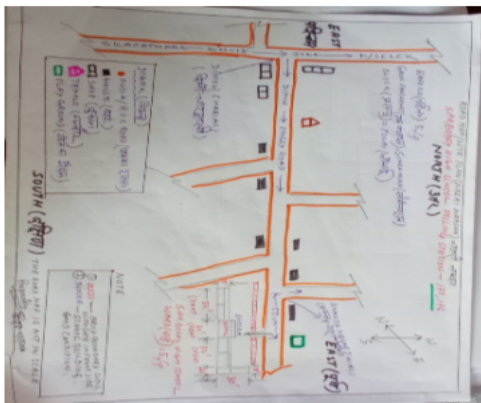

Nazri Naksha