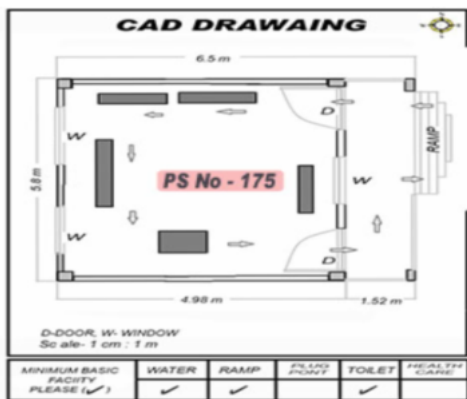

নিৰ্বাচক পঞ্জীয়ন বিষয়াৰ স্বাক্ষৰ

Nazri Naksha

Google Map View

Polling Station Building Front View

ভোটগ্ৰহন কেন্দ্ৰৰ সন্মুখৰ দৃশ্য

Cad View

Key MAP View

1 নাম : ভানবালা মণ্ডল স্বামীৰ নাম: মনমোহন মণ্ডল ঘৰ নং : 1 বয়স : 69 লিঙ্গ : মহিলা	JSP1534583 ফটো উপলব্ধ	2 নাম : অখিল মণ্ডল পিতাৰ নাম: মনমোহন মণ্ডল ঘৰ নং : 1 বয়স : 40 লিঙ্গ : পুৰুষ	JSP1534594 ফটো উপলব্ধ	3 নাম : নিখিল মণ্ডল পিতাৰ নাম: মনমোহন মণ্ডল ঘৰ নং : 1 বয়স : 40 লিঙ্গ : পুৰুষ	JSP1534607 ফটো উপলব্ধ
4 নাম : জোনালী হাজং মণ্ডল স্বামীৰ নাম: নিখিল মণ্ডল ঘৰ নং : 1 বয়স : 29 লিঙ্গ : মহিলা	JSP0745646 ফটো উপলব্ধ	5 নাম : ধনজীত মণ্ডল পিতাৰ নাম: অখিল মণ্ডল ঘৰ নং : 1 বয়স : 26 লিঙ্গ : পুৰুষ	JSP1166313 ফটো উপলব্ধ	6 নাম : সুখদেৱ মণ্ডল পিতাৰ নাম: অখিল মণ্ডল ঘৰ নং : 1 বয়স : 20 লিঙ্গ : পুৰুষ	RAE0177592 ফটো উপলব্ধ
7 নাম : শংকৰ মণ্ডল পিতাৰ নাম: অখিল মণ্ডল ঘৰ নং : 1 বয়স : 19 লিঙ্গ : পুৰুষ	RAE0177584 ফটো উপলব্ধ	# 8 নাম : ৰঞ্জীত দাস পিতাৰ নাম: দিনেশ দাস ঘৰ নং : 2 বয়স : 54 লিঙ্গ : পুৰুষ	JSP0303750 ফটো উপলব্ধ	9 নাম : কল্পনা মণ্ডল স্বামীৰ নাম: ৰাম মণ্ডল ঘৰ নং : 2 বয়স : 46 লিঙ্গ : মহিলা	JSP1534630 ফটো উপলব্ধ
10 নাম : সুশীলা দাস স্বামীৰ নাম: ৰঞ্জীত দাস ঘৰ নং : 2 বয়স : 43 লিঙ্গ : মহিলা	JSP0305425 ফটো উপলব্ধ	11 নাম : আৰাধন মণ্ডল পিতাৰ নাম: ৰাম মণ্ডল ঘৰ নং : 2 বয়স : 33 লিঙ্গ : পুৰুষ	JSP1534641 ফটো উপলব্ধ	12 নাম : নিত্যানন্দ মণ্ডল পিতাৰ নাম: ৰাম মণ্ডল ঘৰ নং : 2 বয়স : 31 লিঙ্গ : পুৰুষ	JSP1540052 ফটো উপলব্ধ
13 নাম : পূজা মণ্ডল স্বামীৰ নাম: আৰাধন মণ্ডল ঘৰ নং : 2 বয়স : 31 লিঙ্গ : মহিলা	JSP1540063 ফটো উপলব্ধ	14 নাম : মহানন্দ মণ্ডল পিতাৰ নাম: ৰাম চৰন মণ্ডল ঘৰ নং : 2 বয়স : 26 লিঙ্গ : পুৰুষ	JSP0356188 ফটো উপলব্ধ	15 নাম : ফালানী মণ্ডল স্বামীৰ নাম: নিত্যানন্দ মণ্ডল ঘৰ নং : 2 বয়স : 25 লিঙ্গ : মহিলা	JSP3294899 ফটো উপলব্ধ
16 নাম : মানীক দাস পিতাৰ নাম: ৰঞ্জীত দাস ঘৰ নং : 2 বয়স : 23 লিঙ্গ : পুৰুষ	JSP3298023 ফটো উপলব্ধ	17 নাম : লখী সৰকাৰ পিতাৰ নাম: সমিৰন সৰকাৰ ঘৰ নং : 2 বয়স : 23 লিঙ্গ : মহিলা	RAE0008672 ফটো উপলব্ধ	18 নাম : ৰাকেশ দাস পিতাৰ নাম: ৰঞ্জীত দাস ঘৰ নং : 2 বয়স : 20 লিঙ্গ : পুৰুষ	RAE0220574 ফটো উপলব্ধ
19 নাম : অলকাবালা সৰকাৰ স্বামীৰ নাম: প্ৰশান্ত সৰকাৰ ঘৰ নং : 3 বয়স : 58 লিঙ্গ : মহিলা	JSP0403147 ফটো উপলব্ধ	20 নাম : আদৰীবালা সৰকাৰ স্বামীৰ নাম: সমিৰন সৰকাৰ ঘৰ নং : 3 বয়স : 54 লিঙ্গ : মহিলা	JSP1534663 ফটো উপলব্ধ	21 নাম : প্ৰদীপ সৰকাৰ পিতাৰ নাম: প্ৰশান্ত সৰকাৰ ঘৰ নং : 3 বয়স : 41 লিঙ্গ : পুৰুষ	JSP0403337 ফটো উপলব্ধ
22 নাম : স্বপন সৰকাৰ পিতাৰ নাম: সমিৰন সৰকাৰ ঘৰ নং : 3 বয়স : 39 লিঙ্গ : পুৰুষ	JSP1534674 ফটো উপলব্ধ	23 নাম : ৰুমী সৰকাৰ স্বামীৰ নাম: উত্তম সৰকাৰ ঘৰ নং : 3 বয়স : 38 লিঙ্গ : মহিলা	RAE0095356 ফটো উপলব্ধ	24 নাম : চায়না সৰকাৰ পিতাৰ নাম: প্ৰশান্ত সৰকাৰ ঘৰ নং : 3 বয়স : 33 লিঙ্গ : মহিলা	JSP0745703 ফটো উপলব্ধ
25 নাম : ৰুমা মণ্ডল সৰকাৰ স্বামীৰ নাম: প্ৰদীপ সৰকাৰ ঘৰ নং : 3 বয়স : 32 লিঙ্গ : মহিলা	JSP0305581 ফটো উপলব্ধ	26 নাম : উত্তম সৰকাৰ পিতাৰ নাম: প্ৰশান্ত সৰকাৰ ঘৰ নং : 3 বয়স : 31 লিঙ্গ : পুৰুষ	JSP0305474 ফটো উপলব্ধ	27 নাম : প্ৰভাতী মণ্ডল সৰকাৰ স্বামীৰ নাম: স্বপন সৰকাৰ ঘৰ নং : 3 বয়স : 29 লিঙ্গ : মহিলা	JSP0131946 ফটো উপলব্ধ
28 নাম : সঞ্জয় সৰকাৰ পিতাৰ নাম: সমিৰন সৰকাৰ ঘৰ নং : 3 বয়স : 29 লিঙ্গ : পুৰুষ	JSP1540347 ফটো উপলব্ধ	29 নাম : তাপস কুমাৰ সৰকাৰ পিতাৰ নাম: প্ৰশান্ত সৰকাৰ ঘৰ নং : 3 বয়স : 28 লিঙ্গ : পুৰুষ	JSP0305540 ফটো উপলব্ধ	S 30 নাম : পক্ষীবালা সৰকাৰ পিতাৰ নাম: প্ৰশান্ত সৰকাৰ ঘৰ নং : 3 বয়স : 25 লিঙ্গ : মহিলা	JSP0745661 ফটো উপলব্ধ