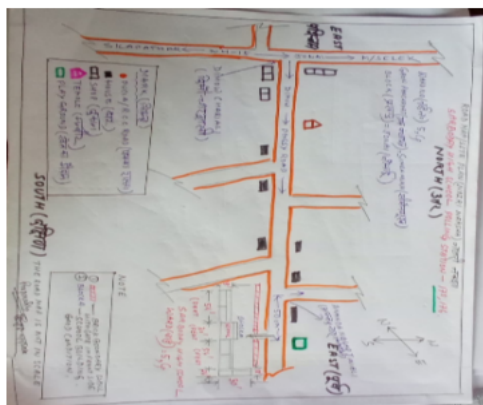

Nazri Naksha