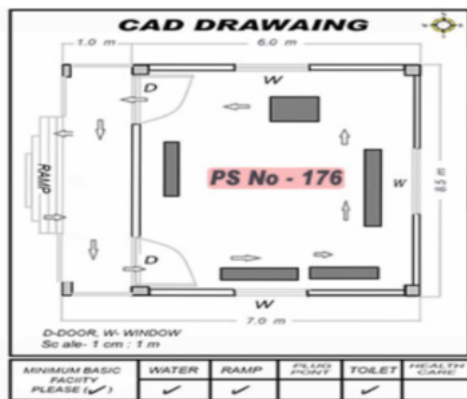

নিৰ্বাচক পঞ্জীয়ন বিষয়াৰ স্বাক্ষৰ

Nazri Naksha

Google Map View

Polling Station Building Front View

ভোটগ্রহন কেন্দ্ৰৰ সন্মুখৰ দৃশ্য

Cad View

Key MAP View

বিধানসভা সমষ্টিৰ নম্বৰ আৰু নাম : 80-জোনাই
অংশৰ নম্বৰ আৰু নাম : 1-আনন্দনগৰ জামালপুৰ