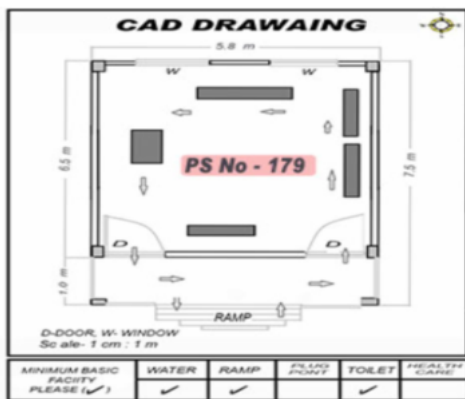

নিৰ্বাচক পঞ্জীয়ন বিষয়াৰ স্বাক্ষৰ

Nazri Naksha

Google Map View

Polling Station Building Front View

ভোটগ্ৰহন কেন্দ্ৰৰ সন্মুখৰ দৃশ্য

Cad View

Key MAP View

<p>E 1 JSP1564563</p> <p>নাম : জ্যোতিশ হাজং পিতাৰ নাম: পেপৰাম হাজং ঘৰ নং : 1 বয়স : 74 লিঙ্গ : পুৰুষ</p> <p>ফটো উপলব্ধ</p>	<p>2 JSP1564574</p> <p>নাম : নয়নমনি হাজং স্বামীৰ নাম: জ্যোতিশ হাজং ঘৰ নং : 1 বয়স : 67 লিঙ্গ : মহিলা</p> <p>ফটো উপলব্ধ</p>	<p>3 JSP1571466</p> <p>নাম : কিতীশ হাজং পিতাৰ নাম: জ্যোতিশ হাজং ঘৰ নং : 1 বয়স : 33 লিঙ্গ : পুৰুষ</p> <p>ফটো উপলব্ধ</p>
<p>4 JSP1571455</p> <p>নাম : বৰ্জনা হাজং পিতাৰ নাম: জ্যোতিশ হাজং ঘৰ নং : 1 বয়স : 30 লিঙ্গ : মহিলা</p> <p>ফটো উপলব্ধ</p>	<p>5 JSP0002576</p> <p>নাম : যুধিষ্টিৰ হাজং পিতাৰ নাম: জ্যোতিশ হাজং ঘৰ নং : 1 বয়স : 27 লিঙ্গ : পুৰুষ</p> <p>ফটো উপলব্ধ</p>	<p>6 JSP0309690</p> <p>নাম : মল্লিকা হাজং পিতাৰ নাম: জ্যোতিশ হাজং ঘৰ নং : 1 বয়স : 26 লিঙ্গ : মহিলা</p> <p>ফটো উপলব্ধ</p>
<p>7 JSP1135524</p> <p>নাম : পৰমা হাজং স্বামীৰ নাম: কিতীশ হাজং ঘৰ নং : 1 বয়স : 23 লিঙ্গ : মহিলা</p> <p>ফটো উপলব্ধ</p>	<p>D 8 JSP1564596</p> <p>নাম : যুবতী হাজং স্বামীৰ নাম: মনিকান্ত হাজং ঘৰ নং : 2 বয়স : 70 লিঙ্গ : মহিলা</p> <p>ফটো উপলব্ধ</p>	<p>9 JSP1564609</p> <p>নাম : ফনীভূষণ হাজং পিতাৰ নাম: মনিকান্ত হাজং ঘৰ নং : 2 বয়স : 49 লিঙ্গ : পুৰুষ</p> <p>ফটো উপলব্ধ</p>
<p>10 JSP1564610</p> <p>নাম : নীলিমা হাজং স্বামীৰ নাম: ফনীভূষণ হাজং ঘৰ নং : 2 বয়স : 44 লিঙ্গ : মহিলা</p> <p>ফটো উপলব্ধ</p>	<p>11 JSP0315960</p> <p>নাম : লক্ষণ হাজং পিতাৰ নাম: ফনীভূষণ হাজং ঘৰ নং : 2 বয়স : 26 লিঙ্গ : পুৰুষ</p> <p>ফটো উপলব্ধ</p>	<p>12 JSP1564632</p> <p>নাম : চিতালী হাজং স্বামীৰ নাম: খোদীৰাম হাজং ঘৰ নং : 3 বয়স : 44 লিঙ্গ : মহিলা</p> <p>ফটো উপলব্ধ</p>
<p>13 JSP0617845</p> <p>নাম : ৰাজ হাজং মাতৃৰ নাম: চিতালী হাজং ঘৰ নং : 3 বয়স : 26 লিঙ্গ : পুৰুষ</p> <p>ফটো উপলব্ধ</p>	<p>14 RAE0092627</p> <p>নাম : অবন্তী হাজং পিতাৰ নাম: কৃষ্ণ হাজং ঘৰ নং : 03 বয়স : 20 লিঙ্গ : মহিলা</p> <p>ফটো উপলব্ধ</p>	<p>15 JSP1564643</p> <p>নাম : দ্ৰিবাশ্বৰী হাজং স্বামীৰ নাম: যদুৰাম হাজং ঘৰ নং : 4 বয়স : 69 লিঙ্গ : মহিলা</p> <p>ফটো উপলব্ধ</p>
<p>16 JSP1564654</p> <p>নাম : কৃষ্ণ হাজং পিতাৰ নাম: যদুৰাম হাজং ঘৰ নং : 4 বয়স : 54 লিঙ্গ : পুৰুষ</p> <p>ফটো উপলব্ধ</p>	<p>17 JSP1564665</p> <p>নাম : বিজলী হাজং স্বামীৰ নাম: কৃষ্ণ হাজং ঘৰ নং : 4 বয়স : 49 লিঙ্গ : মহিলা</p> <p>ফটো উপলব্ধ</p>	<p>18 JSP0167288</p> <p>নাম : কৃতিকা হাজং পিতাৰ নাম: কৃষ্ণ হাজং ঘৰ নং : 8 বয়স : 27 লিঙ্গ : মহিলা</p> <p>ফটো উপলব্ধ</p>
<p>D 19 JSP1564676</p> <p>নাম : শান্তি হাজং স্বামীৰ নাম: পাণ্ডব হাজং ঘৰ নং : 5 বয়স : 66 লিঙ্গ : মহিলা</p> <p>ফটো উপলব্ধ</p>	<p>D 20 JSP1564687</p> <p>নাম : মুনাল হাজং পিতাৰ নাম: পাণ্ডব হাজং ঘৰ নং : 5 বয়স : 45 লিঙ্গ : পুৰুষ</p> <p>ফটো উপলব্ধ</p>	<p>21 JSP1564698</p> <p>নাম : ঝৰণা হাজং স্বামীৰ নাম: মুনাল হাজং ঘৰ নং : 5 বয়স : 41 লিঙ্গ : মহিলা</p> <p>ফটো উপলব্ধ</p>
<p>22 RAE0221085</p> <p>নাম : ৰিচি হাজং পিতাৰ নাম: পাণ্ডব হাজং ঘৰ নং : 05 বয়স : 38 লিঙ্গ : পুৰুষ</p> <p>ফটো উপলব্ধ</p>	<p>23 JSP0316075</p> <p>নাম : লাচিত হাজং পিতাৰ নাম: মুণাল হাজং ঘৰ নং : 5 বয়স : 28 লিঙ্গ : পুৰুষ</p> <p>ফটো উপলব্ধ</p>	<p>24 JSP1080589</p> <p>নাম : অজিত হাজং মাতৃৰ নাম: ঝৰণা হাজং ঘৰ নং : 5 বয়স : 24 লিঙ্গ : পুৰুষ</p> <p>ফটো উপলব্ধ</p>
<p>25 JSP1564701</p> <p>নাম : প্ৰফুল্ল হাজং পিতাৰ নাম: কুৰীমোহন হাজং ঘৰ নং : 6 বয়স : 66 লিঙ্গ : পুৰুষ</p> <p>ফটো উপলব্ধ</p>	<p>26 JSP1564712</p> <p>নাম : দয়ামনী হাজং স্বামীৰ নাম: প্ৰফুল্ল হাজং ঘৰ নং : 6 বয়স : 53 লিঙ্গ : মহিলা</p> <p>ফটো উপলব্ধ</p>	<p>27 JSP1564723</p> <p>নাম : পুন্য মোহন হাজং পিতাৰ নাম: প্ৰফুল্ল হাজং ঘৰ নং : 6 বয়স : 37 লিঙ্গ : পুৰুষ</p> <p>ফটো উপলব্ধ</p>
<p>28 JSP3205230</p> <p>নাম : প্ৰেমানন্দ হাজং পিতাৰ নাম: প্ৰফুল্ল হাজং ঘৰ নং : 6 বয়স : 29 লিঙ্গ : পুৰুষ</p> <p>ফটো উপলব্ধ</p>	<p>29 JSP0212787</p> <p>নাম : সুনিত হাজং পিতাৰ নাম: প্ৰফুল্ল হাজং ঘৰ নং : 6 বয়স : 27 লিঙ্গ : পুৰুষ</p> <p>ফটো উপলব্ধ</p>	<p>30 JSP0617662</p> <p>নাম : বিৰমণী হাজং স্বামীৰ নাম: পুন্যমোহন হাজং ঘৰ নং : 6 বয়স : 26 লিঙ্গ : মহিলা</p> <p>ফটো উপলব্ধ</p>