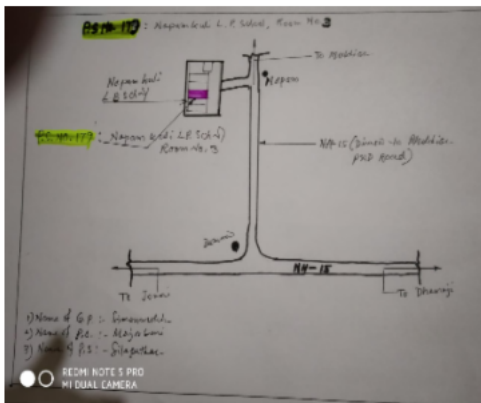

নিৰ্বাচক পঞ্জীয়ন বিষয়াৰ স্বাক্ষৰ

Nazri Naksha

Google Map View

Polling Station Building Front View

ভোটগ্ৰহন কেন্দ্ৰৰ সন্মুখৰ দৃশ্য

Cad View

Key MAP View

<p>E 1 JSP1564563</p> <p>নাম : জ্যোতিশ হাজং পিতাৰ নাম: পেপৰাম হাজং ঘৰ নং : 1 বয়স : 74 লিঙ্গ : পুৰুষ</p> <p>ফটো উপলব্ধ</p>	<p>2 JSP1564574</p> <p>নাম : নয়নমনি হাজং স্বামীৰ নাম: জ্যোতিশ হাজং ঘৰ নং : 1 বয়স : 67 লিঙ্গ : মহিলা</p> <p>ফটো উপলব্ধ</p>	<p>3 JSP1571466</p> <p>নাম : কিতীশ হাজং পিতাৰ নাম: জ্যোতিশ হাজং ঘৰ নং : 1 বয়স : 33 লিঙ্গ : পুৰুষ</p> <p>ফটো উপলব্ধ</p>
<p>4 JSP1571455</p> <p>নাম : বৰ্জনা হাজং পিতাৰ নাম: জ্যোতিশ হাজং ঘৰ নং : 1 বয়স : 30 লিঙ্গ : মহিলা</p> <p>ফটো উপলব্ধ</p>	<p>5 JSP0002576</p> <p>নাম : যুধিষ্টিৰ হাজং পিতাৰ নাম: জ্যোতিশ হাজং ঘৰ নং : 1 বয়স : 27 লিঙ্গ : পুৰুষ</p> <p>ফটো উপলব্ধ</p>	<p>6 JSP0309690</p> <p>নাম : মল্লিকা হাজং পিতাৰ নাম: জ্যোতিশ হাজং ঘৰ নং : 1 বয়স : 26 লিঙ্গ : মহিলা</p> <p>ফটো উপলব্ধ</p>
<p>7 JSP1135524</p> <p>নাম : পৰমা হাজং স্বামীৰ নাম: কিতীশ হাজং ঘৰ নং : 1 বয়স : 23 লিঙ্গ : মহিলা</p> <p>ফটো উপলব্ধ</p>	<p>D 8 JSP1564596</p> <p>নাম : যুবতী হাজং স্বামীৰ নাম: মনিকান্ত হাজং ঘৰ নং : 2 বয়স : 70 লিঙ্গ : মহিলা</p> <p>ফটো উপলব্ধ</p>	<p>9 JSP1564609</p> <p>নাম : ফনীভূষণ হাজং পিতাৰ নাম: মনিকান্ত হাজং ঘৰ নং : 2 বয়স : 49 লিঙ্গ : পুৰুষ</p> <p>ফটো উপলব্ধ</p>
<p>10 JSP1564610</p> <p>নাম : নীলিমা হাজং স্বামীৰ নাম: ফনীভূষণ হাজং ঘৰ নং : 2 বয়স : 44 লিঙ্গ : মহিলা</p> <p>ফটো উপলব্ধ</p>	<p>11 JSP0315960</p> <p>নাম : লক্ষণ হাজং পিতাৰ নাম: ফনীভূষণ হাজং ঘৰ নং : 2 বয়স : 26 লিঙ্গ : পুৰুষ</p> <p>ফটো উপলব্ধ</p>	<p>12 JSP1564632</p> <p>নাম : চিতালী হাজং স্বামীৰ নাম: খোদীৰাম হাজং ঘৰ নং : 3 বয়স : 44 লিঙ্গ : মহিলা</p> <p>ফটো উপলব্ধ</p>
<p>13 JSP0617845</p> <p>নাম : ৰাজ হাজং মাতৃৰ নাম: চিতালী হাজং ঘৰ নং : 3 বয়স : 26 লিঙ্গ : পুৰুষ</p> <p>ফটো উপলব্ধ</p>	<p>14 RAE0092627</p> <p>নাম : অবন্তী হাজং পিতাৰ নাম: কৃষ্ণ হাজং ঘৰ নং : 03 বয়স : 20 লিঙ্গ : মহিলা</p> <p>ফটো উপলব্ধ</p>	<p>15 JSP1564643</p> <p>নাম : দ্ৰিবাশ্বৰী হাজং স্বামীৰ নাম: যদুৰাম হাজং ঘৰ নং : 4 বয়স : 69 লিঙ্গ : মহিলা</p> <p>ফটো উপলব্ধ</p>
<p>16 JSP1564654</p> <p>নাম : কৃষ্ণ হাজং পিতাৰ নাম: যদুৰাম হাজং ঘৰ নং : 4 বয়স : 54 লিঙ্গ : পুৰুষ</p> <p>ফটো উপলব্ধ</p>	<p>17 JSP1564665</p> <p>নাম : বিজলী হাজং স্বামীৰ নাম: কৃষ্ণ হাজং ঘৰ নং : 4 বয়স : 49 লিঙ্গ : মহিলা</p> <p>ফটো উপলব্ধ</p>	<p>18 JSP0167288</p> <p>নাম : কৃতিকা হাজং পিতাৰ নাম: কৃষ্ণ হাজং ঘৰ নং : 8 বয়স : 27 লিঙ্গ : মহিলা</p> <p>ফটো উপলব্ধ</p>
<p>D 19 JSP1564676</p> <p>নাম : শান্তি হাজং স্বামীৰ নাম: পাণ্ডব হাজং ঘৰ নং : 5 বয়স : 66 লিঙ্গ : মহিলা</p> <p>ফটো উপলব্ধ</p>	<p>D 20 JSP1564687</p> <p>নাম : মুনাল হাজং পিতাৰ নাম: পাণ্ডব হাজং ঘৰ নং : 5 বয়স : 45 লিঙ্গ : পুৰুষ</p> <p>ফটো উপলব্ধ</p>	<p>21 JSP1564698</p> <p>নাম : ঝৰণা হাজং স্বামীৰ নাম: মুনাল হাজং ঘৰ নং : 5 বয়স : 41 লিঙ্গ : মহিলা</p> <p>ফটো উপলব্ধ</p>
<p>22 RAE0221085</p> <p>নাম : ৰিচি হাজং পিতাৰ নাম: পাণ্ডব হাজং ঘৰ নং : 05 বয়স : 38 লিঙ্গ : পুৰুষ</p> <p>ফটো উপলব্ধ</p>	<p>23 JSP0316075</p> <p>নাম : লাচিত হাজং পিতাৰ নাম: মুণাল হাজং ঘৰ নং : 5 বয়স : 28 লিঙ্গ : পুৰুষ</p> <p>ফটো উপলব্ধ</p>	<p>24 JSP1080589</p> <p>নাম : অজিত হাজং মাতৃৰ নাম: ঝৰণা হাজং ঘৰ নং : 5 বয়স : 24 লিঙ্গ : পুৰুষ</p> <p>ফটো উপলব্ধ</p>
<p>25 JSP1564701</p> <p>নাম : প্ৰফুল্ল হাজং পিতাৰ নাম: কুৰীমোহন হাজং ঘৰ নং : 6 বয়স : 66 লিঙ্গ : পুৰুষ</p> <p>ফটো উপলব্ধ</p>	<p>26 JSP1564712</p> <p>নাম : দয়ামনী হাজং স্বামীৰ নাম: প্ৰফুল্ল হাজং ঘৰ নং : 6 বয়স : 53 লিঙ্গ : মহিলা</p> <p>ফটো উপলব্ধ</p>	<p>27 JSP1564723</p> <p>নাম : পুন্য মোহন হাজং পিতাৰ নাম: প্ৰফুল্ল হাজং ঘৰ নং : 6 বয়স : 37 লিঙ্গ : পুৰুষ</p> <p>ফটো উপলব্ধ</p>
<p>28 JSP3205230</p> <p>নাম : প্ৰেমানন্দ হাজং পিতাৰ নাম: প্ৰফুল্ল হাজং ঘৰ নং : 6 বয়স : 29 লিঙ্গ : পুৰুষ</p> <p>ফটো উপলব্ধ</p>	<p>29 JSP0212787</p> <p>নাম : সুনিত হাজং পিতাৰ নাম: প্ৰফুল্ল হাজং ঘৰ নং : 6 বয়স : 27 লিঙ্গ : পুৰুষ</p> <p>ফটো উপলব্ধ</p>	<p>30 JSP0617662</p> <p>নাম : বিৰমণী হাজং স্বামীৰ নাম: পুন্যমোহন হাজং ঘৰ নং : 6 বয়স : 26 লিঙ্গ : মহিলা</p> <p>ফটো উপলব্ধ</p>