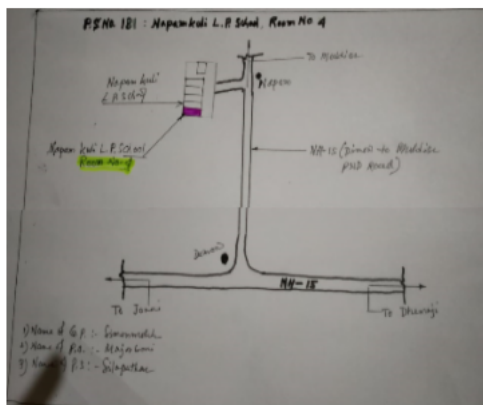

Nazri Naksha