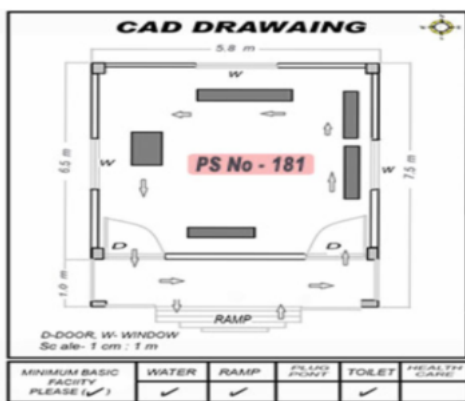

নিৰ্বাচক পঞ্জীয়ন বিষয়াৰ স্বাক্ষৰ

Nazri Naksha

Google Map View

Polling Station Building Front View

ভোটগ্ৰহন কেন্দ্ৰৰ সন্মুখৰ দৃশ্য

Cad View

Key MAP View

1 নাম : কুসুমী ঘোষ স্বামীৰ নাম: খুচা ঘোষ ঘৰ নং : 1 বয়স : 79 লিঙ্গ : মহিলা	JSP1584572 ফটো উপলব্ধ	2 নাম : খগেন ঘোষ পিতাৰ নাম: খুশি ঘোষ ঘৰ নং : 1 বয়স : 49 লিঙ্গ : পুৰুষ	JSP1584583 ফটো উপলব্ধ	3 নাম : আৰাধন ঘোষ পিতাৰ নাম: খুশি ঘোষ ঘৰ নং : 1 বয়স : 48 লিঙ্গ : পুৰুষ	JSP1584594 ফটো উপলব্ধ
4 নাম : লক্ষী ঘোষ স্বামীৰ নাম: খগেন ঘোষ ঘৰ নং : 1 বয়স : 43 লিঙ্গ : মহিলা	JSP3206051 ফটো উপলব্ধ	5 নাম : অৰ্চনা ঘোষ স্বামীৰ নাম: আৰাধন ঘোষ ঘৰ নং : 1 বয়স : 40 লিঙ্গ : মহিলা	JSP1584607 ফটো উপলব্ধ	6 নাম : ঠাকুৰদাস ঘোষ পিতাৰ নাম: খগেন ঘোষ ঘৰ নং : 1 বয়স : 32 লিঙ্গ : পুৰুষ	JSP0001677 ফটো উপলব্ধ
7 নাম : মাধৱ ঘোষ পিতাৰ নাম: খগেন ঘোষ ঘৰ নং : 1 বয়স : 28 লিঙ্গ : পুৰুষ	RAE0081430 ফটো উপলব্ধ	8 নাম : বশনা ঘোষ স্বামীৰ নাম: ঠাকুৰদাস ঘোষ ঘৰ নং : 1 বয়স : 27 লিঙ্গ : মহিলা	RAE0080382 ফটো উপলব্ধ	9 নাম : যাদৱ ঘোষ পিতাৰ নাম: খগেন ঘোষ ঘৰ নং : 1 বয়স : 25 লিঙ্গ : পুৰুষ	RAE0081448 ফটো উপলব্ধ
E 10 নাম : কালিপদ মদক পিতাৰ নাম: গুৰুচৰণ মদক ঘৰ নং : 2 বয়স : 79 লিঙ্গ : পুৰুষ	JSP1584630 ফটো উপলব্ধ	11 নাম : বাধাৰানী মদক স্বামীৰ নাম: কালিপদ মদক ঘৰ নং : 2 বয়স : 69 লিঙ্গ : মহিলা	JSP1584641 ফটো উপলব্ধ	12 নাম : সুৰামা হাজুং স্বামীৰ নাম: চিৰঞ্জীত হাজুং ঘৰ নং : 2 বয়স : 22 লিঙ্গ : মহিলা	JSP1225523 ফটো উপলব্ধ
13 নাম : ৰবিৰাম সৰকাৰ পিতাৰ নাম: কেদাৰী সৰকাৰ ঘৰ নং : 3 বয়স : 56 লিঙ্গ : পুৰুষ	JSP1584652 ফটো উপলব্ধ	14 নাম : বাসন্তী সৰকাৰ স্বামীৰ নাম: ৰবিৰাম সৰকাৰ ঘৰ নং : 3 বয়স : 49 লিঙ্গ : মহিলা	JSP1584663 ফটো উপলব্ধ	15 নাম : মালতী সৰকাৰ পিতাৰ নাম: ৰবিন্দ্র সৰকাৰ ঘৰ নং : 3 বয়স : 30 লিঙ্গ : মহিলা	JSP7319106 ফটো উপলব্ধ
16 নাম : বাঞ্চাৰাম সৰকাৰ পিতাৰ নাম: জীবন সৰকাৰ ঘৰ নং : 4 বয়স : 52 লিঙ্গ : পুৰুষ	JSP1584674 ফটো উপলব্ধ	17 নাম : আলমতি সৰকাৰ স্বামীৰ নাম: বাঞ্চাৰাম সৰকাৰ ঘৰ নং : 4 বয়স : 45 লিঙ্গ : মহিলা	JSP1584685 ফটো উপলব্ধ	18 নাম : বিপিন সৰকাৰ পিতাৰ নাম: বাঞ্চাৰাম সৰকাৰ ঘৰ নং : 8 বয়স : 25 লিঙ্গ : পুৰুষ	JSP7319270 ফটো উপলব্ধ
19 নাম : প্ৰসেনজিৎ সৰকাৰ পিতাৰ নাম: বাঞ্চাৰাম সৰকাৰ ঘৰ নং : 4 বয়স : 22 লিঙ্গ : পুৰুষ	JSP3277555 ফটো উপলব্ধ	20 নাম : অনিল ঘোষ পিতাৰ নাম: গৌৰাঙ্গ ঘোষ ঘৰ নং : 5 বয়স : 70 লিঙ্গ : পুৰুষ	JSP1584709 ফটো উপলব্ধ	21 নাম : সুভাষ ঘোষ পিতাৰ নাম: অনিল ঘোষ ঘৰ নং : 5 বয়স : 44 লিঙ্গ : পুৰুষ	JSP1584721 ফটো উপলব্ধ
22 নাম : বিভাষ ঘোষ পিতাৰ নাম: অনিল ঘোষ ঘৰ নং : 5 বয়স : 41 লিঙ্গ : পুৰুষ	JSP1584732 ফটো উপলব্ধ	23 নাম : সৰস্বতী ঘোষ স্বামীৰ নাম: বিভাষ ঘোষ ঘৰ নং : 5 বয়স : 28 লিঙ্গ : মহিলা	JSP7319064 ফটো উপলব্ধ	24 নাম : মাযাৰানী ৰায় স্বামীৰ নাম: গৌৰাঙ্গ ৰায় ঘৰ নং : 6 বয়স : 64 লিঙ্গ : মহিলা	JSP1584754 ফটো উপলব্ধ
25 নাম : সঞ্জিত সৰকাৰ পিতাৰ নাম: মদন সৰকাৰ ঘৰ নং : 6 বয়স : 45 লিঙ্গ : পুৰুষ	JSP1584787 ফটো উপলব্ধ	26 নাম : আনন্দ ৰায় পিতাৰ নাম: গৌৰাঙ্গ ৰায় ঘৰ নং : 6 বয়স : 43 লিঙ্গ : পুৰুষ	JSP1584765 ফটো উপলব্ধ	27 নাম : ৰবিন্দ্র ৰায় পিতাৰ নাম: গৌৰাঙ্গ ৰায় ঘৰ নং : 6 বয়স : 39 লিঙ্গ : পুৰুষ	JSP1584776 ফটো উপলব্ধ
28 নাম : মনিমালা ৰায় স্বামীৰ নাম: আনন্দ ৰায় ঘৰ নং : 6 বয়স : 34 লিঙ্গ : মহিলা	JSP1584798 ফটো উপলব্ধ	29 নাম : উত্তম ৰায় পিতাৰ নাম: গৌৰাঙ্গ ৰায় ঘৰ নং : 6 বয়স : 34 লিঙ্গ : পুৰুষ	JSP1584801 ফটো উপলব্ধ	30 নাম : লক্ষী ৰায় স্বামীৰ নাম: উত্তম ৰায় ঘৰ নং : 6 বয়স : 33 লিঙ্গ : মহিলা	JSP1584812 ফটো উপলব্ধ