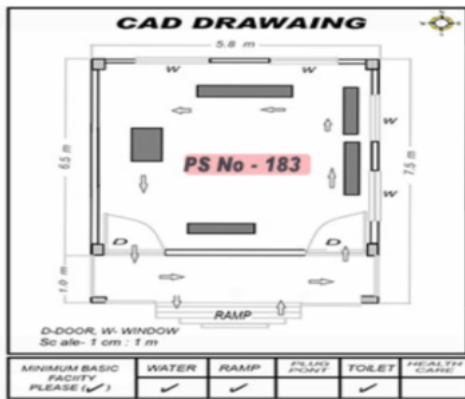

নিৰ্বাচক পঞ্জীয়ন বিষয়াৰ স্বাক্ষৰ

Nazri Naksha

Google Map View

Polling Station Building Front View

ভোটগ্ৰহন কেন্দ্ৰৰ সন্মুখৰ দৃশ্য

Cad View

Key MAP View

1 নাম : জীৱন মণ্ডল পিতাৰ নাম: ৰাখাল মণ্ডল ঘৰ নং : 1 বয়স : 67 লিঙ্গ : পুৰুষ	JSP1594565 ফটো উপলব্ধ	D 2 নাম : সুমিত্ৰা মণ্ডল স্বামীৰ নাম: জীৱন মণ্ডল ঘৰ নং : 1 বয়স : 58 লিঙ্গ : মহিলা	JSP1594576 ফটো উপলব্ধ	3 নাম : পতিত মণ্ডল পিতাৰ নাম: জীৱন মণ্ডল ঘৰ নং : 1 বয়স : 38 লিঙ্গ : পুৰুষ	JSP0455691 ফটো উপলব্ধ
4 নাম : ৰিংকু মণ্ডল স্বামীৰ নাম: পতিত মণ্ডল ঘৰ নং : 1 বয়স : 30 লিঙ্গ : মহিলা	JSP0748046 ফটো উপলব্ধ	5 নাম : শান্তিৰাম মণ্ডল পিতাৰ নাম: জীৱন মণ্ডল ঘৰ নং : 1 বয়স : 28 লিঙ্গ : পুৰুষ	JSP0002196 ফটো উপলব্ধ	6 নাম : পূজা মণ্ডল স্বামীৰ নাম: শান্তিৰাম মণ্ডল ঘৰ নং : 1 বয়স : 26 লিঙ্গ : মহিলা	JSP0455642 ফটো উপলব্ধ
7 নাম : পৰান মণ্ডল পিতাৰ নাম: ৰাখাল মণ্ডল ঘৰ নং : 2 বয়স : 72 লিঙ্গ : পুৰুষ	JSP1594598 ফটো উপলব্ধ	8 নাম : সুভন মণ্ডল স্বামীৰ নাম: পৰান মণ্ডল ঘৰ নং : 2 বয়স : 61 লিঙ্গ : মহিলা	JSP1594601 ফটো উপলব্ধ	9 নাম : পৰিতোষ মণ্ডল পিতাৰ নাম: পৰান মণ্ডল ঘৰ নং : 2 বয়স : 39 লিঙ্গ : পুৰুষ	JSP1594612 ফটো উপলব্ধ
10 নাম : সন্তোষ মণ্ডল পিতাৰ নাম: পৰান মণ্ডল ঘৰ নং : 2 বয়স : 36 লিঙ্গ : পুৰুষ	JSP1594623 ফটো উপলব্ধ	11 নাম : প্ৰান্তোষ মণ্ডল পিতাৰ নাম: পৰান মণ্ডল ঘৰ নং : 2 বয়স : 34 লিঙ্গ : পুৰুষ	JSP1594634 ফটো উপলব্ধ	12 নাম : ৰমণী সৰকাৰ মণ্ডল স্বামীৰ নাম: প্ৰান্তোষ মণ্ডল ঘৰ নং : 2 বয়স : 29 লিঙ্গ : মহিলা	JSP9097585 ফটো উপলব্ধ
13 নাম : গংগা দেৱী মণ্ডল স্বামীৰ নাম: সন্তোষ মণ্ডল ঘৰ নং : 2 বয়স : 24 লিঙ্গ : মহিলা	JSP9097635 ফটো উপলব্ধ	14 নাম : ধীৰেন মণ্ডল পিতাৰ নাম: শ্যামচৰন মণ্ডল ঘৰ নং : 3 বয়স : 63 লিঙ্গ : পুৰুষ	JSP1594689 ফটো উপলব্ধ	15 নাম : যোগেন্দ্ৰ মণ্ডল পিতাৰ নাম: শ্যাম মণ্ডল ঘৰ নং : 3 বয়স : 59 লিঙ্গ : পুৰুষ	JSP1594667 ফটো উপলব্ধ
16 নাম : বুদ্ধি মণ্ডল পিতাৰ নাম: শ্যাম মণ্ডল ঘৰ নং : 3 বয়স : 56 লিঙ্গ : পুৰুষ	JSP1594645 ফটো উপলব্ধ	17 নাম : শশীৰানী মণ্ডল স্বামীৰ নাম: বুদ্ধি মণ্ডল ঘৰ নং : 3 বয়স : 56 লিঙ্গ : মহিলা	JSP1594656 ফটো উপলব্ধ	18 নাম : ময়না মণ্ডল স্বামীৰ নাম: যোগেন্দ্ৰ মণ্ডল ঘৰ নং : 3 বয়স : 48 লিঙ্গ : মহিলা	JSP1594678 ফটো উপলব্ধ
19 নাম : ধন্য মণ্ডল পিতাৰ নাম: যোগেন্দ্ৰ মণ্ডল ঘৰ নং : 3 বয়স : 38 লিঙ্গ : পুৰুষ	JSP1594714 ফটো উপলব্ধ	20 নাম : সন্ধ্যা মণ্ডল স্বামীৰ নাম: ধন্য মণ্ডল ঘৰ নং : 3 বয়স : 34 লিঙ্গ : মহিলা	JSP0747964 ফটো উপলব্ধ	21 নাম : পূৰ্ণ্য মণ্ডল পিতাৰ নাম: ধীৰেন মণ্ডল ঘৰ নং : 4 বয়স : 34 লিঙ্গ : পুৰুষ	JSP1594725 ফটো উপলব্ধ
22 নাম : পূজা মণ্ডল স্বামীৰ নাম: পূৰ্ণ্য মণ্ডল ঘৰ নং : 4 বয়স : 28 লিঙ্গ : মহিলা	RAE0098954 ফটো উপলব্ধ	D 23 নাম : কিষ্টদাসী মণ্ডল স্বামীৰ নাম: অভয় মণ্ডল ঘৰ নং : 5 বয়স : 85 লিঙ্গ : মহিলা	JSP1594758 ফটো উপলব্ধ	24 নাম : ভৰত মণ্ডল পিতাৰ নাম: অভয়চৰন মণ্ডল ঘৰ নং : 5 বয়স : 58 লিঙ্গ : পুৰুষ	JSP1594736 ফটো উপলব্ধ
D 25 নাম : ৰামচন্দ্ৰ মণ্ডল পিতাৰ নাম: অভয় মণ্ডল ঘৰ নং : 5 বয়স : 55 লিঙ্গ : পুৰুষ	JSP1594769 ফটো উপলব্ধ	26 নাম : পাৰ্বতী দাস মণ্ডল স্বামীৰ নাম: ভৰত মণ্ডল ঘৰ নং : 5 বয়স : 50 লিঙ্গ : মহিলা	JSP0321422 ফটো উপলব্ধ	D 27 নাম : বাসন্তী মণ্ডল স্বামীৰ নাম: ৰামচন্দ্ৰ মণ্ডল ঘৰ নং : 5 বয়স : 46 লিঙ্গ : মহিলা	JSP1594770 ফটো উপলব্ধ
D 28 নাম : মাধৱ মণ্ডল পিতাৰ নাম: অভয় চৰন মণ্ডল ঘৰ নং : 5 বয়স : 41 লিঙ্গ : পুৰুষ	JSP1594747 ফটো উপলব্ধ	29 নাম : ময়না মণ্ডল স্বামীৰ নাম: মাধৱ মণ্ডল ঘৰ নং : 5 বয়স : 36 লিঙ্গ : মহিলা	JSP0320622 ফটো উপলব্ধ	30 নাম : সঞ্জিত মণ্ডল পিতাৰ নাম: ভৰত মণ্ডল ঘৰ নং : 5 বয়স : 28 লিঙ্গ : পুৰুষ	RAE0035758 ফটো উপলব্ধ