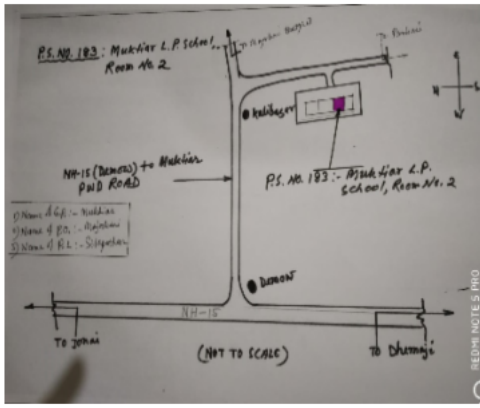

Nazri Naksha