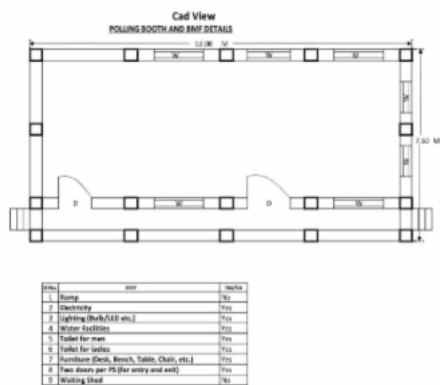

নিৰ্বাচক পঞ্জীয়ন বিষয়াৰ স্বাক্ষৰ

Nazri Naksha

Google Map View

Polling Station Building Front View

ভোটগ্ৰহন কেন্দ্ৰৰ সন্মুখৰ দৃশ্য

Cad View

Key MAP View

1 নাম : হৰিপদ দেবনাথ পিতাৰ নাম: মনমোহন দেবনাথ ঘৰ নং : 1 বয়স : 77 লিঙ্গ : পুৰুষ	JSP0019906 ফটো উপলব্ধ	2 নাম : হীৰালাল দেবনাথ পিতাৰ নাম: মনমোহন দেবনাথ ঘৰ নং : 1 বয়স : 74 লিঙ্গ : পুৰুষ	JSP1589657 ফটো উপলব্ধ	E 3 নাম : ননীবালা দেবনাথ স্বামীৰ নাম: হীৰালাল দেবনাথ ঘৰ নং : 1 বয়স : 66 লিঙ্গ : মহিলা	JSP1589668 ফটো উপলব্ধ
4 নাম : অঞ্জলী দেবনাথ স্বামীৰ নাম: হৰিপদ দেবনাথ ঘৰ নং : 1 বয়স : 55 লিঙ্গ : মহিলা	JSP0019907 ফটো উপলব্ধ	5 নাম : মধু দেৱনাথ পিতাৰ নাম: হীৰালাল দেৱনাথ ঘৰ নং : 1 বয়স : 46 লিঙ্গ : পুৰুষ	JSP1589679 ফটো উপলব্ধ	6 নাম : চপলা দেৱনাথ ৰয় পিতাৰ নাম: হীৰালাল দেৱনাথ ঘৰ নং : 1 বয়স : 41 লিঙ্গ : মহিলা	JSP1589691 ফটো উপলব্ধ
7 নাম : মনি দেৱনাথ স্বামীৰ নাম: মধু দেৱনাথ ঘৰ নং : 1 বয়স : 41 লিঙ্গ : মহিলা	JSP1589704 ফটো উপলব্ধ	8 নাম : জনাৰ্ধন দেবনাথ পিতাৰ নাম: হীৰালাল দেবনাথ ঘৰ নং : 1 বয়স : 37 লিঙ্গ : পুৰুষ	JSP1589680 ফটো উপলব্ধ	9 নাম : গৌতম দেবনাথ পিতাৰ নাম: হৰিপদ দেবনাথ ঘৰ নং : 1 বয়স : 35 লিঙ্গ : পুৰুষ	JSP0019908 ফটো উপলব্ধ
10 নাম : চেইতন দেৱনাথ পিতাৰ নাম: হৰিপদ দেৱনাথ ঘৰ নং : 1 বয়স : 30 লিঙ্গ : পুৰুষ	JSP0001255 ফটো উপলব্ধ	11 নাম : সপ্না বৰ্মন দেবনাথ স্বামীৰ নাম: গৌতম দেবনাথ ঘৰ নং : 1 বয়স : 27 লিঙ্গ : মহিলা	JSP0661165 ফটো উপলব্ধ	12 নাম : সুজলা দেৱনাথ স্বামীৰ নাম: জনাৰ্ধন দেৱনাথ ঘৰ নং : 1 বয়স : 25 লিঙ্গ : মহিলা	JSP0506493 ফটো উপলব্ধ
E 13 নাম : অমৰ সৰকাৰ পিতাৰ নাম: বাসুদেৱ সৰকাৰ ঘৰ নং : 2 বয়স : 74 লিঙ্গ : পুৰুষ	JSP1589737 ফটো উপলব্ধ	14 নাম : আলুদী সৰকাৰ স্বামীৰ নাম: অমৰ সৰকাৰ ঘৰ নং : 2 বয়স : 53 লিঙ্গ : মহিলা	JSP1589748 ফটো উপলব্ধ	15 নাম : উত্তম দাস পিতাৰ নাম: ঠাকুৰ দাস ঘৰ নং : 2 বয়স : 39 লিঙ্গ : পুৰুষ	JSP1589715 ফটো উপলব্ধ
16 নাম : জীবন দাস পিতাৰ নাম: ঠাকুৰ দাস ঘৰ নং : 2 বয়স : 35 লিঙ্গ : পুৰুষ	JSP1589726 ফটো উপলব্ধ	17 নাম : আতুসী বালা মণ্ডল স্বামীৰ নাম: ঘনশ্যাম মণ্ডল ঘৰ নং : 2 বয়স : 26 লিঙ্গ : মহিলা	JSP0316505 ফটো উপলব্ধ	18 নাম : সাবিত্ৰী ৰাজবংশী দাস স্বামীৰ নাম: উত্তম দাস ঘৰ নং : 2 বয়স : 24 লিঙ্গ : মহিলা	JSP7256845 ফটো উপলব্ধ
19 নাম : গোলাপী মণ্ডল স্বামীৰ নাম: নেপাল মণ্ডল ঘৰ নং : 3 বয়স : 47 লিঙ্গ : মহিলা	JSP1589760 ফটো উপলব্ধ	20 নাম : বাসি চন্দ্ৰ মণ্ডল পিতাৰ নাম: নেপাল মণ্ডল ঘৰ নং : 3 বয়স : 33 লিঙ্গ : পুৰুষ	JSP1589771 ফটো উপলব্ধ	21 নাম : আশীচ মণ্ডল পিতাৰ নাম: নেপাল মণ্ডল ঘৰ নং : 3 বয়স : 30 লিঙ্গ : পুৰুষ	JSP3206459 ফটো উপলব্ধ
22 নাম : মামনি মণ্ডল স্বামীৰ নাম: বাচি চন্দ্ৰ মণ্ডল ঘৰ নং : 3 বয়স : 30 লিঙ্গ : মহিলা	JSP3206528 ফটো উপলব্ধ	23 নাম : প্ৰসেনজিত মণ্ডল পিতাৰ নাম: নেপাল মণ্ডল ঘৰ নং : 3 বয়স : 29 লিঙ্গ : পুৰুষ	JSP7319395 ফটো উপলব্ধ	24 নাম : নলিতা বিশ্বাস মণ্ডল স্বামীৰ নাম: গনেশ মণ্ডল ঘৰ নং : 3 বয়স : 24 লিঙ্গ : মহিলা	JSP9061110 ফটো উপলব্ধ
25 নাম : পুনম মণ্ডল চৌধুৰী স্বামীৰ নাম: কিশোৰ চন্দ্ৰ চৌধুৰী ঘৰ নং : 3 বয়স : 24 লিঙ্গ : মহিলা	JSP7319346 ফটো উপলব্ধ	26 নাম : অন মণ্ডল স্বামীৰ নাম: আশীচ মণ্ডল ঘৰ নং : 3 বয়স : 23 লিঙ্গ : মহিলা	RAE0061820 ফটো উপলব্ধ	27 নাম : ধীৰেন সৰকাৰ পিতাৰ নাম: কালীপদ সৰকাৰ ঘৰ নং : 4 বয়স : 59 লিঙ্গ : পুৰুষ	JSP1589782 ফটো উপলব্ধ
28 নাম : ফুলমালা সৰকাৰ স্বামীৰ নাম: ধীৰেন সৰকাৰ ঘৰ নং : 4 বয়স : 49 লিঙ্গ : মহিলা	JSP1589793 ফটো উপলব্ধ	29 নাম : আৰাধন সৰকাৰ পিতাৰ নাম: ধীৰেন সৰকাৰ ঘৰ নং : 8 বয়স : 28 লিঙ্গ : পুৰুষ	JSP0442608 ফটো উপলব্ধ	30 নাম : সুব্ৰত সৰকাৰ পিতাৰ নাম: ধীৰেন সৰকাৰ ঘৰ নং : 8 বয়স : 25 লিঙ্গ : পুৰুষ	JSP0664706 ফটো উপলব্ধ