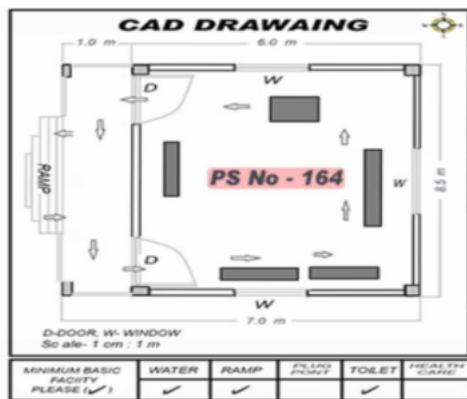

নিৰ্বাচক পঞ্জীয়ন বিষয়াৰ স্বাক্ষৰ

Nazri Naksha

Google Map View

Polling Station Building Front View

ভোটগ্ৰহন কেন্দ্ৰৰ সন্মুখৰ দৃশ্য

Cad View

Key MAP View

1 নাম : বাটাচি পাল স্বামীৰ নাম: মহেন্দ্ৰ পাল ঘৰ নং : 1 বয়স : 69 লিঙ্গ : মহিলা	JSP1434566 ফটো উপলব্ধ	2 নাম : অমলারতী পাল স্বামীৰ নাম: অধেশ পাল ঘৰ নং : 1 বয়স : 47 লিঙ্গ : মহিলা	JSP1434588 ফটো উপলব্ধ	3 নাম : ৰাম অৰধ পাল পিতাৰ নাম: মহাজ পাল ঘৰ নং : 1 বয়স : 32 লিঙ্গ : পুৰুষ	JSP1441390 ফটো উপলব্ধ
4 নাম : নীট পাল স্বামীৰ নাম: ৰামঅৰধ পাল ঘৰ নং : 1 বয়স : 26 লিঙ্গ : মহিলা	JSP4960811 ফটো উপলব্ধ	5 নাম : চিতাৰাম পাল পিতাৰ নাম: মহাবীৰ পাল ঘৰ নং : 2 বয়স : 59 লিঙ্গ : পুৰুষ	JSP1434599 ফটো উপলব্ধ	6 নাম : তৰাদেৱী পাল স্বামীৰ নাম: চিতাৰাম পাল ঘৰ নং : 2 বয়স : 54 লিঙ্গ : মহিলা	JSP1434602 ফটো উপলব্ধ
7 নাম : সীমা যাদব স্বামীৰ নাম: সুভাষ যাদব ঘৰ নং : 9 বয়স : 33 লিঙ্গ : মহিলা	JSP1078161 ফটো উপলব্ধ	8 নাম : সঞ্জয় যাদব পিতাৰ নাম: শংকৰ যাদব ঘৰ নং : 8 বয়স : 26 লিঙ্গ : পুৰুষ	JSP1078302 ফটো উপলব্ধ	9 নাম : হেমন্ত বৰুৱা পিতাৰ নাম: শংকৰ বৰুৱা ঘৰ নং : 8 বয়স : 26 লিঙ্গ : পুৰুষ	JSP1150671 ফটো উপলব্ধ
10 নাম : জ্যোতি বৰুৱা স্বামীৰ নাম: বনেশ্বৰ বৰুৱা ঘৰ নং : 5 বয়স : 48 লিঙ্গ : মহিলা	JSP1434646 ফটো উপলব্ধ	11 নাম : হৰিমায়া ছেত্ৰী স্বামীৰ নাম: নেত্ৰ বগা ছেত্ৰী ঘৰ নং : 7 বয়স : 64 লিঙ্গ : মহিলা	JSP1434680 ফটো উপলব্ধ	12 নাম : মিলন বৰুৱা পিতাৰ নাম: শংকৰ বৰুৱা ঘৰ নং : 8 বয়স : 48 লিঙ্গ : পুৰুষ	JSP1434691 ফটো উপলব্ধ
13 নাম : দিপালী বৰুৱা স্বামীৰ নাম: মিলন বৰুৱা ঘৰ নং : 8 বয়স : 44 লিঙ্গ : মহিলা	JSP1434704 ফটো উপলব্ধ	14 নাম : ধনেশ্বৰ বৰুৱা পিতাৰ নাম: মিলন বৰুৱা ঘৰ নং : 8 বয়স : 27 লিঙ্গ : পুৰুষ	JSP0651190 ফটো উপলব্ধ	15 নাম : ভাইটি বৰুৱা পিতাৰ নাম: শংক বৰুৱা ঘৰ নং : 9 বয়স : 44 লিঙ্গ : পুৰুষ	JSP1434737 ফটো উপলব্ধ
16 নাম : ৰপালী বৰুৱা স্বামীৰ নাম: ভাইটি বৰুৱা ঘৰ নং : 9 বয়স : 39 লিঙ্গ : মহিলা	JSP1434748 ফটো উপলব্ধ	17 নাম : সোমেশ্বৰ বৰুৱা পিতাৰ নাম: শংকৰ বৰুৱা ঘৰ নং : 9 বয়স : 38 লিঙ্গ : পুৰুষ	JSP0651240 ফটো উপলব্ধ	18 নাম : পিতি বৰুৱা পিতাৰ নাম: শংকৰ বৰুৱা ঘৰ নং : 9 বয়স : 32 লিঙ্গ : পুৰুষ	JSP0651497 ফটো উপলব্ধ
19 নাম : মনজ বৰুৱা স্বামীৰ নাম: সোমেশ্বৰ বৰুৱা ঘৰ নং : 9 বয়স : 28 লিঙ্গ : মহিলা	JSP1150697 ফটো উপলব্ধ	20 নাম : গকল বৰুৱা পিতাৰ নাম: শংকৰ বৰুৱা ঘৰ নং : 9 বয়স : 27 লিঙ্গ : পুৰুষ	JSP0651356 ফটো উপলব্ধ	S2 21 নাম : বিনিতা নাথ বৰুৱা স্বামীৰ নাম: গকুল বৰুৱা ঘৰ নং : 9 বয়স : 26 লিঙ্গ : মহিলা	JSP1080258 ফটো উপলব্ধ
22 নাম : ভূৱন টায়েং পিতাৰ নাম: যোগেন টায়েং ঘৰ নং : 10 বয়স : 47 লিঙ্গ : পুৰুষ	JSP1434771 ফটো উপলব্ধ	23 নাম : ভনী টায়েং স্বামীৰ নাম: ভূৱন টায়েং ঘৰ নং : 10 বয়স : 44 লিঙ্গ : মহিলা	JSP1434782 ফটো উপলব্ধ	24 নাম : খনিৰ টায়েং পিতাৰ নাম: যোগেন টায়েং ঘৰ নং : 10 বয়স : 36 লিঙ্গ : পুৰুষ	JSP1434793 ফটো উপলব্ধ
25 নাম : তপন টায়েং পিতাৰ নাম: ভূৱন টায়েং ঘৰ নং : 10 বয়স : 25 লিঙ্গ : পুৰুষ	RAE0232447 ফটো উপলব্ধ	26 নাম : ব্যাস টায়েং পিতাৰ নাম: ভূৱন টায়েং ঘৰ নং : 10 বয়স : 22 লিঙ্গ : পুৰুষ	JSP3310083 ফটো উপলব্ধ	27 নাম : সঞ্জীৱ টায়েং পিতাৰ নাম: ভূৱন টায়েং ঘৰ নং : 10 বয়স : 25 লিঙ্গ : পুৰুষ	JSP1095447 ফটো উপলব্ধ
28 নাম : খগেন মিলী পিতাৰ নাম: কমিচন মিলী ঘৰ নং : 11 বয়স : 74 লিঙ্গ : পুৰুষ	JSP1434817 ফটো উপলব্ধ	29 নাম : বিনোদ মিলী পিতাৰ নাম: খগেন মিলী ঘৰ নং : 11 বয়স : 44 লিঙ্গ : পুৰুষ	JSP1434828 ফটো উপলব্ধ	30 নাম : ৰূপা দলে স্বামীৰ নাম: দুৰ্গ দলে ঘৰ নং : 11 বয়স : 42 লিঙ্গ : মহিলা	JSP1177559 ফটো উপলব্ধ