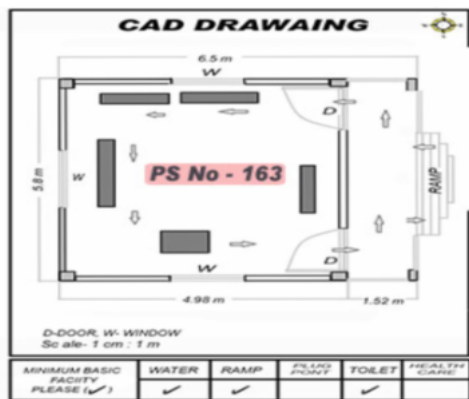

নিৰ্বাচক পঞ্জীয়ন বিষয়াৰ স্বাক্ষৰ

Nazri Naksha

Google Map View

Polling Station Building Front View

ভোটগ্ৰন্থন কেন্দ্ৰৰ সন্মুখৰ দৃশ্য

Cad View

Key MAP View

1 নাম : চন্দ্ৰ প্ৰসাদ আচাৰ্য পিতাৰ নাম: গৌৰীশংকৰ আচাৰ্য ঘৰ নং : 1 বয়স : 54 লিঙ্গ : পুৰুষ	JSP1424562 ফটো উপলব্ধ	2 নাম : সাবিত্ৰী দেৱী স্বামীৰ নাম: চন্দ্ৰপ্ৰসাদ আচাৰ্য ঘৰ নং : 1 বয়স : 53 লিঙ্গ : মহিলা	JSP1424573 ফটো উপলব্ধ	# 3 নাম : গোপাল শৰ্মা পিতাৰ নাম: জগনিধি শৰ্মা ঘৰ নং : 101 বয়স : 37 লিঙ্গ : পুৰুষ	JSP1186337 ফটো উপলব্ধ
4 নাম : শিৱ আচাৰ্য পিতাৰ নাম: চন্দ্ৰপ্ৰসাদ আচাৰ্য ঘৰ নং : 1 বয়স : 31 লিঙ্গ : পুৰুষ	JSP0019669 ফটো উপলব্ধ	S 5 নাম : চুমিত্ৰা আচাৰ্য পিতাৰ নাম: চন্দ্ৰপ্ৰসাদ আচাৰ্য ঘৰ নং : 1 বয়স : 30 লিঙ্গ : মহিলা	JSP0019670 ফটো উপলব্ধ	6 নাম : সবিতা দেৱী স্বামীৰ নাম: শিৱ আচাৰ্য ঘৰ নং : 1 বয়স : 30 লিঙ্গ : মহিলা	JSP0271809 ফটো উপলব্ধ
7 নাম : খড়ানন্দ আচাৰ্য পিতাৰ নাম: গৌৰীশংকৰ আচাৰ্য ঘৰ নং : 2 বয়স : 53 লিঙ্গ : পুৰুষ	JSP1424595 ফটো উপলব্ধ	8 নাম : তিলৰূপা আচাৰ্য স্বামীৰ নাম: খড়ানন্দ আচাৰ্য ঘৰ নং : 2 বয়স : 51 লিঙ্গ : মহিলা	JSP1424608 ফটো উপলব্ধ	# 9 নাম : প্ৰদীপ আচাৰ্য পিতাৰ নাম: খড়ানন্দ আচাৰ্য ঘৰ নং : 2 বয়স : 37 লিঙ্গ : পুৰুষ	JSP1424620 ফটো উপলব্ধ
10 নাম : নিতা আচাৰ্য স্বামীৰ নাম: প্ৰদীপ আচাৰ্য ঘৰ নং : 2 বয়স : 36 লিঙ্গ : মহিলা	JSP1070101 ফটো উপলব্ধ	S 11 নাম : তিলেশ্বৰী দেৱী পিতাৰ নাম: খড়ানন্দ আচাৰ্য ঘৰ নং : 2 বয়স : 34 লিঙ্গ : মহিলা	JSP1424619 ফটো উপলব্ধ	12 নাম : ভেচ কুমাৰ আচাৰ্য পিতাৰ নাম: খড়ানন্দ আচাৰ্য ঘৰ নং : 2 বয়স : 32 লিঙ্গ : পুৰুষ	JSP0019671 ফটো উপলব্ধ
S 13 নাম : ভোগ কুমাৰী দেৱী পিতাৰ নাম: খড়ানন্দ আচাৰ্য ঘৰ নং : 2 বয়স : 80 লিঙ্গ : মহিলা	JSP1435116 ফটো উপলব্ধ	14 নাম : জ্নানকি মুণ্ডা শৰ্মা স্বামীৰ নাম: মিলন শৰ্মা ঘৰ নং : 2 বয়স : 30 লিঙ্গ : মহিলা	JSP9144601 ফটো উপলব্ধ	15 নাম : জ্যোতি দেৱী স্বামীৰ নাম: ভেচ কুমাৰ আচাৰ্য ঘৰ নং : 2 বয়স : 28 লিঙ্গ : মহিলা	JSP1224682 ফটো উপলব্ধ
16 নাম : মিলন শৰ্মা পিতাৰ নাম: পূৰ্ণ শৰ্মা ঘৰ নং : 2ক বয়স : 30 লিঙ্গ : পুৰুষ	JSP0085878 ফটো উপলব্ধ	# 17 নাম : সুৰেশ শৰ্মা পিতাৰ নাম: পূৰ্ণ শৰ্মা ঘৰ নং : 281 বয়স : 35 লিঙ্গ : পুৰুষ	JSP1154129 ফটো উপলব্ধ	# 18 নাম : চন্দ্ৰমায়ী দেৱী স্বামীৰ নাম: ইন্দ্ৰাজিত ধাকাল ঢকাল ঘৰ নং : 3 বয়স : 57 লিঙ্গ : মহিলা	JSP1424642 ফটো উপলব্ধ
# 19 নাম : ইন্দ্ৰজিৎ ঢকাল পিতাৰ নাম: কপিল মণি ঢকাল ঘৰ নং : 3 বয়স : 51 লিঙ্গ : পুৰুষ	JSP1424631 ফটো উপলব্ধ	20 নাম : প্ৰবীন ঢকাল পিতাৰ নাম: ইন্দ্ৰজিৎ ঢকাল ঘৰ নং : 3 বয়স : 22 লিঙ্গ : পুৰুষ	JSP1198076 ফটো উপলব্ধ	21 নাম : গঙ্গামায়ী দেৱী স্বামীৰ নাম: কপিলমণি ঢকাল ঘৰ নং : 4 বয়স : 77 লিঙ্গ : মহিলা	JSP1424653 ফটো উপলব্ধ
22 নাম : কমল ঢকাল পিতাৰ নাম: কপিলমণি ঢকাল ঘৰ নং : 4 বয়স : 49 লিঙ্গ : পুৰুষ	JSP1424664 ফটো উপলব্ধ	# 23 নাম : চুণ্ডিৰাজ ঢকাল পিতাৰ নাম: কপিলমণি ঢকাল ঘৰ নং : 284 বয়স : 47 লিঙ্গ : পুৰুষ	JSP1424686 ফটো উপলব্ধ	24 নাম : কমলা ঢকাল স্বামীৰ নাম: ধুদিৰাজ ঢকাল ঘৰ নং : 4 বয়স : 47 লিঙ্গ : মহিলা	JSP1424722 ফটো উপলব্ধ
25 নাম : লতা দেৱী স্বামীৰ নাম: কমল ঢকাল ঘৰ নং : 4 বয়স : 45 লিঙ্গ : মহিলা	JSP1424675 ফটো উপলব্ধ	# 26 নাম : মঞ্জু দেৱী স্বামীৰ নাম: দিলিপ ঢকাল ঘৰ নং : 4 বয়স : 42 লিঙ্গ : মহিলা	JSP1424711 ফটো উপলব্ধ	# 27 নাম : ঈশ্বৰ ঢকাল পিতাৰ নাম: কপিলমণি ঢকাল ঘৰ নং : 4 বয়স : 41 লিঙ্গ : পুৰুষ	JSP1424697 ফটো উপলব্ধ
# 28 নাম : মীনা দেৱী স্বামীৰ নাম: ঈশ্বৰ ঢকাল ঘৰ নং : 4 বয়স : 38 লিঙ্গ : মহিলা	JSP1424733 ফটো উপলব্ধ	29 নাম : বিবেক ঢকাল পিতাৰ নাম: কমল ঢকাল ঘৰ নং : 8 বয়স : 24 লিঙ্গ : পুৰুষ	JSP1095363 ফটো উপলব্ধ	30 নাম : বিকাশ ঢকাল পিতাৰ নাম: দিলিপ ঢকাল ঘৰ নং : 08 বয়স : 24 লিঙ্গ : পুৰুষ	JSP1095348 ফটো উপলব্ধ