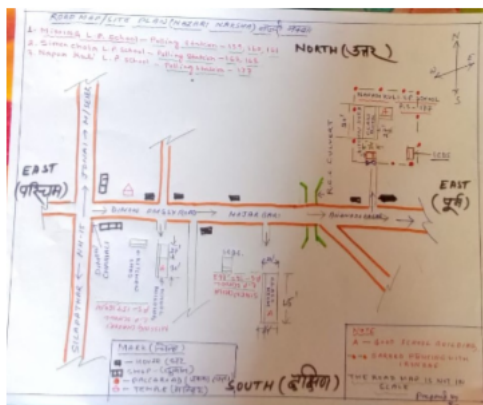

Nazri Naksha