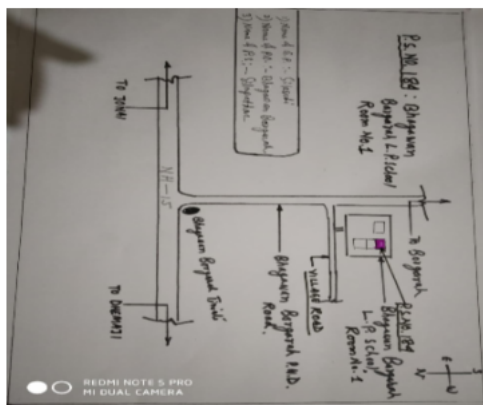

নিৰ্বাচক পঞ্জীয়ন বিষয়াৰ স্বাক্ষৰ

Nazri Naksha

Google Map View

Polling Station Building Front View

ভোটগ্রহন কেন্দ্ৰৰ সন্মুখৰ দৃশ্য

Cad View

Key MAP View

<p>S 1 JSP0576215</p> <p>নাম : তৰামাই হাজং পিতাৰ নাম: হৰধৰ হাজং ঘৰ নং : 0 বয়স : 34 লিঙ্গ : মহিলা</p> <p>ফটো উপলব্ধ</p>	<p>2 JSP0576223</p> <p>নাম : আনজানা হাজং স্বামীৰ নাম: ৰাজেন হাজং ঘৰ নং : 0 বয়স : 31 লিঙ্গ : মহিলা</p> <p>ফটো উপলব্ধ</p>	<p>3 JSP1608839</p> <p>নাম : মহিলা হাজং স্বামীৰ নাম: দ্বিজেন হাজং ঘৰ নং : 1 বয়স : 60 লিঙ্গ : মহিলা</p> <p>ফটো উপলব্ধ</p>
<p>4 JSP1608806</p> <p>নাম : লক্ষ্যনাথ পাইত পিতাৰ নাম: মতিৰাম পাইত ঘৰ নং : 1 বয়স : 57 লিঙ্গ : পুৰুষ</p> <p>ফটো উপলব্ধ</p>	<p>5 JSP1608817</p> <p>নাম : অনিতা পাইত স্বামীৰ নাম: লক্ষ্যনাথ পাইত ঘৰ নং : 1 বয়স : 55 লিঙ্গ : মহিলা</p> <p>ফটো উপলব্ধ</p>	<p>6 JSP0271916</p> <p>নাম : সৰ্বেশ্বৰ পাইত পিতাৰ নাম: লক্ষ্যনাথ পাইত ঘৰ নং : 1 বয়স : 32 লিঙ্গ : পুৰুষ</p> <p>ফটো উপলব্ধ</p>
<p>7 JSP1613996</p> <p>নাম : লক্ষেশ্বৰ পাইত পিতাৰ নাম: লক্ষ্যনাথ পাইত ঘৰ নং : 1 বয়স : 30 লিঙ্গ : পুৰুষ</p> <p>ফটো উপলব্ধ</p>	<p>8 JSP3280179</p> <p>নাম : পল্লৱী পাইত স্বামীৰ নাম: লক্ষেশ্বৰ পাইত ঘৰ নং : 1 বয়স : 29 লিঙ্গ : মহিলা</p> <p>ফটো উপলব্ধ</p>	<p>9 RAE0210401</p> <p>নাম : জন পাইত পিতাৰ নাম: লক্ষ্যনাথ পাইত ঘৰ নং : 1 বয়স : 21 লিঙ্গ : পুৰুষ</p> <p>ফটো উপলব্ধ</p>
<p># 10 JSP1608884</p> <p>নাম : উচিলা হাজং স্বামীৰ নাম: জীতেন হাজং ঘৰ নং : 44 বয়স : 60 লিঙ্গ : মহিলা</p> <p>ফটো উপলব্ধ</p>	<p># 11 JSP1608840</p> <p>নাম : ফুলেশ্বৰ দলে পিতাৰ নাম: লানিচন দলে ঘৰ নং : 2 বয়স : 59 লিঙ্গ : পুৰুষ</p> <p>ফটো উপলব্ধ</p>	<p>12 JSP1608851</p> <p>নাম : বালা দলে স্বামীৰ নাম: কুলেশ্বৰ দলে ঘৰ নং : 2 বয়স : 57 লিঙ্গ : মহিলা</p> <p>ফটো উপলব্ধ</p>
<p># 13 JSP0353318</p> <p>নাম : ইন্দ্ৰজিত হাজং পিতাৰ নাম: জীতেন হাজং ঘৰ নং : 44 বয়স : 33 লিঙ্গ : পুৰুষ</p> <p>ফটো উপলব্ধ</p>	<p># 14 JSP0086058</p> <p>নাম : বনোজ দলে পিতাৰ নাম: ফুলেশ্বৰ দলে ঘৰ নং : 2 বয়স : 29 লিঙ্গ : পুৰুষ</p> <p>ফটো উপলব্ধ</p>	<p>15 JSP0086678</p> <p>নাম : সুপ্ৰীয়া দলে স্বামীৰ নাম: বনোজ দলে ঘৰ নং : 2 বয়স : 28 লিঙ্গ : মহিলা</p> <p>ফটো উপলব্ধ</p>
<p># 16 JSP7257215</p> <p>নাম : সোনমাই হাজং স্বামীৰ নাম: ইন্দ্ৰজিত হাজং ঘৰ নং : 44 বয়স : 28 লিঙ্গ : মহিলা</p> <p>ফটো উপলব্ধ</p>	<p>17 RAE0091298</p> <p>নাম : প্ৰিয়ংকা দলে পেণ্ড স্বামীৰ নাম: টংকেশ্বৰ পেণ্ড ঘৰ নং : 02 বয়স : 23 লিঙ্গ : মহিলা</p> <p>ফটো উপলব্ধ</p>	<p># 18 RAE0100321</p> <p>নাম : ভাগ্যবান হাজং পিতাৰ নাম: জীতেন হাজং ঘৰ নং : 44 বয়স : 21 লিঙ্গ : পুৰুষ</p> <p>ফটো উপলব্ধ</p>
<p>19 JSP1608895</p> <p>নাম : ডম্বৰুধৰ দলে পিতাৰ নাম: গোপিনাথ দলে ঘৰ নং : 3 বয়স : 60 লিঙ্গ : পুৰুষ</p> <p>ফটো উপলব্ধ</p>	<p># 20 JSP1608920</p> <p>নাম : কমলিনি হাজং স্বামীৰ নাম: বদ্যনাথ হাজং ঘৰ নং : 47 বয়স : 59 লিঙ্গ : মহিলা</p> <p>ফটো উপলব্ধ</p>	<p>21 JSP1608908</p> <p>নাম : ৰুমী দলে স্বামীৰ নাম: ডম্বৰুধৰ দলে ঘৰ নং : 3 বয়স : 55 লিঙ্গ : মহিলা</p> <p>ফটো উপলব্ধ</p>
<p>22 JSP0405779</p> <p>নাম : নিলাঞ্জনা দলে পিতাৰ নাম: ডম্বৰুধৰ দলে ঘৰ নং : 0 বয়স : 27 লিঙ্গ : মহিলা</p> <p>ফটো উপলব্ধ</p>	<p>S 23 JSP0405746</p> <p>নাম : মৌচুমী দলে পেণ্ড স্বামীৰ নাম: চুচেন পেণ্ড ঘৰ নং : 0 বয়স : 27 লিঙ্গ : মহিলা</p> <p>ফটো উপলব্ধ</p>	<p>24 JSP0406587</p> <p>নাম : অনামিকা দলে পিতাৰ নাম: ডম্বৰু দৰ দলে ঘৰ নং : 0 বয়স : 26 লিঙ্গ : মহিলা</p> <p>ফটো উপলব্ধ</p>
<p># 25 JSP0406595</p> <p>নাম : সৰানন হাজং পিতাৰ নাম: বদ্যনাথ হাজং ঘৰ নং : 47 বয়স : 26 লিঙ্গ : পুৰুষ</p> <p>ফটো উপলব্ধ</p>	<p>26 JSP5128202</p> <p>নাম : জয়া দলে পিতাৰ নাম: ডম্বৰুধৰ দলে ঘৰ নং : 0 বয়স : 25 লিঙ্গ : মহিলা</p> <p>ফটো উপলব্ধ</p>	<p># 27 JSP1608964</p> <p>নাম : ৰূপহী হাজং স্বামীৰ নাম: জ্ঞানমোহন হাজং ঘৰ নং : 44 খ বয়স : 75 লিঙ্গ : মহিলা</p> <p>ফটো উপলব্ধ</p>
<p>28 JSP1608931</p> <p>নাম : দেৱ পেণ্ড পিতাৰ নাম: আদুল পেণ্ড ঘৰ নং : 4 বয়স : 53 লিঙ্গ : পুৰুষ</p> <p>ফটো উপলব্ধ</p>	<p># 29 JSP1608953</p> <p>নাম : ভদ্ৰেশ্বৰ হাজং পিতাৰ নাম: জ্ঞানমোহন হাজং ঘৰ নং : 44 খ বয়স : 52 লিঙ্গ : পুৰুষ</p> <p>ফটো উপলব্ধ</p>	<p>30 JSP1608942</p> <p>নাম : নুমলী পেণ্ড স্বামীৰ নাম: দেৱ পেণ্ড ঘৰ নং : 4 বয়স : 51 লিঙ্গ : মহিলা</p> <p>ফটো উপলব্ধ</p>