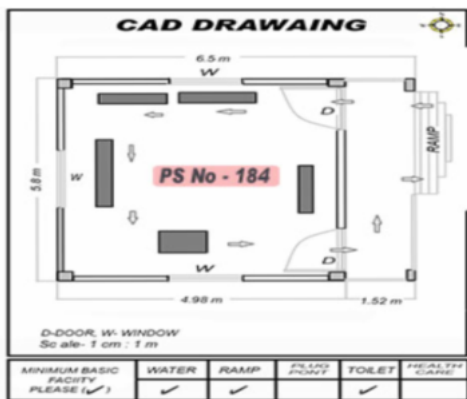

নিৰ্বাচক পঞ্জীয়ন বিষয়াৰ স্বাক্ষৰ

Nazri Naksha

Google Map View

Polling Station Building Front View

ভোটগ্রহন কেন্দ্ৰৰ সন্মুখৰ দৃশ্য

Cad View

Key MAP View

<p>S 1 JSP0576215</p> <p>নাম : তৰামাই হাজং পিতাৰ নাম: হৰধৰ হাজং ঘৰ নং : 0 বয়স : 34 লিঙ্গ : মহিলা</p> <p>ফটো উপলব্ধ</p>	<p>2 JSP0576223</p> <p>নাম : আনজানা হাজং স্বামীৰ নাম: ৰাজেন হাজং ঘৰ নং : 0 বয়স : 31 লিঙ্গ : মহিলা</p> <p>ফটো উপলব্ধ</p>	<p>3 JSP1608839</p> <p>নাম : মহিলা হাজং স্বামীৰ নাম: দ্বিজেন হাজং ঘৰ নং : 1 বয়স : 60 লিঙ্গ : মহিলা</p> <p>ফটো উপলব্ধ</p>
<p>4 JSP1608806</p> <p>নাম : লক্ষ্যনাথ পাইত পিতাৰ নাম: মতিৰাম পাইত ঘৰ নং : 1 বয়স : 57 লিঙ্গ : পুৰুষ</p> <p>ফটো উপলব্ধ</p>	<p>5 JSP1608817</p> <p>নাম : অনিতা পাইত স্বামীৰ নাম: লক্ষ্যনাথ পাইত ঘৰ নং : 1 বয়স : 55 লিঙ্গ : মহিলা</p> <p>ফটো উপলব্ধ</p>	<p>6 JSP0271916</p> <p>নাম : সৰ্বেশ্বৰ পাইত পিতাৰ নাম: লক্ষ্যনাথ পাইত ঘৰ নং : 1 বয়স : 32 লিঙ্গ : পুৰুষ</p> <p>ফটো উপলব্ধ</p>
<p>7 JSP1613996</p> <p>নাম : লক্ষেশ্বৰ পাইত পিতাৰ নাম: লক্ষ্যনাথ পাইত ঘৰ নং : 1 বয়স : 30 লিঙ্গ : পুৰুষ</p> <p>ফটো উপলব্ধ</p>	<p>8 JSP3280179</p> <p>নাম : পল্লৱী পাইত স্বামীৰ নাম: লক্ষেশ্বৰ পাইত ঘৰ নং : 1 বয়স : 29 লিঙ্গ : মহিলা</p> <p>ফটো উপলব্ধ</p>	<p>9 RAE0210401</p> <p>নাম : জন পাইত পিতাৰ নাম: লক্ষ্যনাথ পাইত ঘৰ নং : 1 বয়স : 21 লিঙ্গ : পুৰুষ</p> <p>ফটো উপলব্ধ</p>
<p># 10 JSP1608884</p> <p>নাম : উচিলা হাজং স্বামীৰ নাম: জীতেন হাজং ঘৰ নং : 44 বয়স : 60 লিঙ্গ : মহিলা</p> <p>ফটো উপলব্ধ</p>	<p># 11 JSP1608840</p> <p>নাম : ফুলেশ্বৰ দলে পিতাৰ নাম: লানিচন দলে ঘৰ নং : 2 বয়স : 59 লিঙ্গ : পুৰুষ</p> <p>ফটো উপলব্ধ</p>	<p>12 JSP1608851</p> <p>নাম : বালা দলে স্বামীৰ নাম: কুলেশ্বৰ দলে ঘৰ নং : 2 বয়স : 57 লিঙ্গ : মহিলা</p> <p>ফটো উপলব্ধ</p>
<p># 13 JSP0353318</p> <p>নাম : ইন্দ্ৰজিত হাজং পিতাৰ নাম: জীতেন হাজং ঘৰ নং : 44 বয়স : 33 লিঙ্গ : পুৰুষ</p> <p>ফটো উপলব্ধ</p>	<p># 14 JSP0086058</p> <p>নাম : বনোজ দলে পিতাৰ নাম: ফুলেশ্বৰ দলে ঘৰ নং : 2 বয়স : 29 লিঙ্গ : পুৰুষ</p> <p>ফটো উপলব্ধ</p>	<p>15 JSP0086678</p> <p>নাম : সুপ্ৰীয়া দলে স্বামীৰ নাম: বনোজ দলে ঘৰ নং : 2 বয়স : 28 লিঙ্গ : মহিলা</p> <p>ফটো উপলব্ধ</p>
<p># 16 JSP7257215</p> <p>নাম : সোনমাই হাজং স্বামীৰ নাম: ইন্দ্ৰজিত হাজং ঘৰ নং : 44 বয়স : 28 লিঙ্গ : মহিলা</p> <p>ফটো উপলব্ধ</p>	<p>17 RAE0091298</p> <p>নাম : প্ৰিয়ংকা দলে পেণ্ড স্বামীৰ নাম: টংকেশ্বৰ পেণ্ড ঘৰ নং : 02 বয়স : 23 লিঙ্গ : মহিলা</p> <p>ফটো উপলব্ধ</p>	<p># 18 RAE0100321</p> <p>নাম : ভাগ্যবান হাজং পিতাৰ নাম: জীতেন হাজং ঘৰ নং : 44 বয়স : 21 লিঙ্গ : পুৰুষ</p> <p>ফটো উপলব্ধ</p>
<p>19 JSP1608895</p> <p>নাম : ডম্বৰুধৰ দলে পিতাৰ নাম: গোপিনাথ দলে ঘৰ নং : 3 বয়স : 60 লিঙ্গ : পুৰুষ</p> <p>ফটো উপলব্ধ</p>	<p># 20 JSP1608920</p> <p>নাম : কমলিনি হাজং স্বামীৰ নাম: বদ্যনাথ হাজং ঘৰ নং : 47 বয়স : 59 লিঙ্গ : মহিলা</p> <p>ফটো উপলব্ধ</p>	<p>21 JSP1608908</p> <p>নাম : ৰুমী দলে স্বামীৰ নাম: ডম্বৰুধৰ দলে ঘৰ নং : 3 বয়স : 55 লিঙ্গ : মহিলা</p> <p>ফটো উপলব্ধ</p>
<p>22 JSP0405779</p> <p>নাম : নিলাঞ্জনা দলে পিতাৰ নাম: ডম্বৰুধৰ দলে ঘৰ নং : 0 বয়স : 27 লিঙ্গ : মহিলা</p> <p>ফটো উপলব্ধ</p>	<p>S 23 JSP0405746</p> <p>নাম : মৌচুমী দলে পেণ্ড স্বামীৰ নাম: চুচেন পেণ্ড ঘৰ নং : 0 বয়স : 27 লিঙ্গ : মহিলা</p> <p>ফটো উপলব্ধ</p>	<p>24 JSP0406587</p> <p>নাম : অনামিকা দলে পিতাৰ নাম: ডম্বৰু দৰ দলে ঘৰ নং : 0 বয়স : 26 লিঙ্গ : মহিলা</p> <p>ফটো উপলব্ধ</p>
<p># 25 JSP0406595</p> <p>নাম : সৰানন হাজং পিতাৰ নাম: বদ্যনাথ হাজং ঘৰ নং : 47 বয়স : 26 লিঙ্গ : পুৰুষ</p> <p>ফটো উপলব্ধ</p>	<p>26 JSP5128202</p> <p>নাম : জয়া দলে পিতাৰ নাম: ডম্বৰুধৰ দলে ঘৰ নং : 0 বয়স : 25 লিঙ্গ : মহিলা</p> <p>ফটো উপলব্ধ</p>	<p># 27 JSP1608964</p> <p>নাম : ৰূপহী হাজং স্বামীৰ নাম: জ্ঞানমোহন হাজং ঘৰ নং : 44 খ বয়স : 75 লিঙ্গ : মহিলা</p> <p>ফটো উপলব্ধ</p>
<p>28 JSP1608931</p> <p>নাম : দেৱ পেণ্ড পিতাৰ নাম: আদুল পেণ্ড ঘৰ নং : 4 বয়স : 53 লিঙ্গ : পুৰুষ</p> <p>ফটো উপলব্ধ</p>	<p># 29 JSP1608953</p> <p>নাম : ভদ্ৰেশ্বৰ হাজং পিতাৰ নাম: জ্ঞানমোহন হাজং ঘৰ নং : 44 খ বয়স : 52 লিঙ্গ : পুৰুষ</p> <p>ফটো উপলব্ধ</p>	<p>30 JSP1608942</p> <p>নাম : নুমলী পেণ্ড স্বামীৰ নাম: দেৱ পেণ্ড ঘৰ নং : 4 বয়স : 51 লিঙ্গ : মহিলা</p> <p>ফটো উপলব্ধ</p>