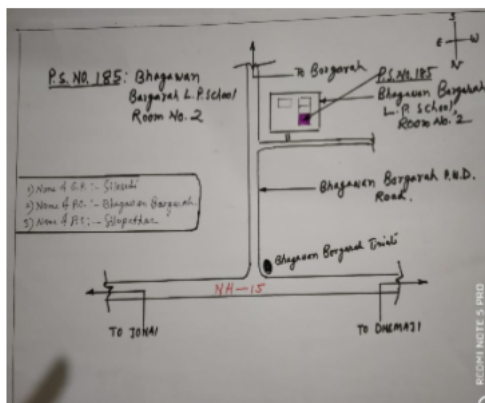

Nazri Naksha