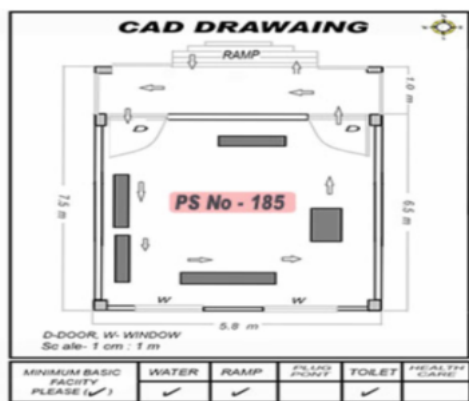

নিৰ্বাচক পঞ্জীয়ন বিষয়াৰ স্বাক্ষৰ

Nazri Naksha

Google Map View

Polling Station Building Front View

ভোটগ্ৰহন কেন্দ্ৰৰ সন্মুখৰ দৃশ্য

Cad View

Key MAP View

1 নাম : চেনিৰাম পেণ্ড পিতাৰ নাম: জয়ন্ত পেণ্ড ঘৰ নং : 1 বয়স : 70 লিঙ্গ : পুৰুষ	JSP1615243 ফটো উপলব্ধ	2 নাম : মাইন পেণ্ড স্বামীৰ নাম: চেনীৰাম পেণ্ড ঘৰ নং : 1 বয়স : 68 লিঙ্গ : মহিলা	JSP1615254 ফটো উপলব্ধ	3 নাম : ইন্দ্রজিত পেণ্ড পিতাৰ নাম: চেনীৰাম পেণ্ড ঘৰ নং : 1 বয়স : 45 লিঙ্গ : পুৰুষ	JSP1615265 ফটো উপলব্ধ
4 নাম : পৰ্নিমা টায়েং পেণ্ড স্বামীৰ নাম: ইন্দ্রজিত পেণ্ড ঘৰ নং : 1 বয়স : 40 লিঙ্গ : মহিলা	JSP0271056 ফটো উপলব্ধ	5 নাম : পেৰাৱতী পেণ্ড স্বামীৰ নাম: ৰমেশ পেণ্ড ঘৰ নং : 3 বয়স : 83 লিঙ্গ : মহিলা	JSP1615287 ফটো উপলব্ধ	E 6 নাম : ৰমেশ পেণ্ড পিতাৰ নাম: লক্ষীৰাম পেণ্ড ঘৰ নং : 3 বয়স : 80 লিঙ্গ : পুৰুষ	JSP1615276 ফটো উপলব্ধ
7 নাম : মুহিপাম পেণ্ড পিতাৰ নাম: ৰমেশ পেণ্ড ঘৰ নং : 3 বয়স : 55 লিঙ্গ : পুৰুষ	JSP1615298 ফটো উপলব্ধ	8 নাম : সাধনা পেণ্ড পিতাৰ নাম: ৰমেশ পেণ্ড ঘৰ নং : 3 বয়স : 50 লিঙ্গ : মহিলা	JSP1615334 ফটো উপলব্ধ	9 নাম : মহানন্দ পেণ্ড পিতাৰ নাম: ৰমেশ পেণ্ড ঘৰ নং : 3 বয়স : 46 লিঙ্গ : পুৰুষ	JSP1615301 ফটো উপলব্ধ
10 নাম : হোমেল পেণ্ড পিতাৰ নাম: মহিপাল পেণ্ড ঘৰ নং : 3 বয়স : 40 লিঙ্গ : পুৰুষ	JSP1615356 ফটো উপলব্ধ	11 নাম : মনিকা পেণ্ড স্বামীৰ নাম: সুমেল পেণ্ড ঘৰ নং : 3 বয়স : 37 লিঙ্গ : মহিলা	JSP1615367 ফটো উপলব্ধ	12 নাম : কাতিৰাম পেণ্ড পিতাৰ নাম: মহিপাল পেণ্ড ঘৰ নং : 3 বয়স : 37 লিঙ্গ : পুৰুষ	JSP1615345 ফটো উপলব্ধ
13 নাম : কমলাৱতী পেণ্ড স্বামীৰ নাম: কাতিৰাম পেণ্ড ঘৰ নং : 3 বয়স : 31 লিঙ্গ : মহিলা	JSP1622533 ফটো উপলব্ধ	14 নাম : মন পেণ্ড পিতাৰ নাম: মহিপাল পেণ্ড ঘৰ নং : 3 বয়স : 29 লিঙ্গ : পুৰুষ	JSP3305208 ফটো উপলব্ধ	15 নাম : মমি পেণ্ড পিতাৰ নাম: মহিপাল পেণ্ড ঘৰ নং : 3 বয়স : 26 লিঙ্গ : মহিলা	JSP0676130 ফটো উপলব্ধ
16 নাম : নৰেশ্বৰ পেণ্ড পিতাৰ নাম: মুহিম পেণ্ড ঘৰ নং : 3 বয়স : 24 লিঙ্গ : পুৰুষ	JSP7257462 ফটো উপলব্ধ	17 নাম : মুহিম পেণ্ড পিতাৰ নাম: ৰমেশ পেণ্ড ঘৰ নং : 4 বয়স : 53 লিঙ্গ : পুৰুষ	JSP1615378 ফটো উপলব্ধ	18 নাম : দিষ্টী পেণ্ড স্বামীৰ নাম: মুহিম পেণ্ড ঘৰ নং : 4 বয়স : 50 লিঙ্গ : মহিলা	JSP1615389 ফটো উপলব্ধ
19 নাম : গুণেশ্বৰ পেণ্ড পিতাৰ নাম: মুহিম পেণ্ড ঘৰ নং : 4 বয়স : 28 লিঙ্গ : পুৰুষ	JSP9135369 ফটো উপলব্ধ	20 নাম : জ্যোতিকা পেণ্ড স্বামীৰ নাম: নলেশ্বৰ পেণ্ড ঘৰ নং : 04 বয়স : 24 লিঙ্গ : মহিলা	RAE0114942 ফটো উপলব্ধ	21 নাম : সবিতা কুটুম পেণ্ড স্বামীৰ নাম: গুণেশ্বৰ পেণ্ড ঘৰ নং : 4 বয়স : 20 লিঙ্গ : মহিলা	RAE0107193 ফটো উপলব্ধ
22 নাম : পুনই পেণ্ড স্বামীৰ নাম: উমেশ পেণ্ড ঘৰ নং : 5 বয়স : 91 লিঙ্গ : মহিলা	JSP1615425 ফটো উপলব্ধ	23 নাম : মনোজ পেণ্ড পিতাৰ নাম: ৰমেশ পেণ্ড ঘৰ নং : 5 বয়স : 67 লিঙ্গ : পুৰুষ	JSP1615390 ফটো উপলব্ধ	24 নাম : অলতা পেণ্ড স্বামীৰ নাম: মনোজ পেণ্ড ঘৰ নং : 5 বয়স : 52 লিঙ্গ : মহিলা	JSP1615403 ফটো উপলব্ধ
25 নাম : দিনেশ পেণ্ড পিতাৰ নাম: মনোজ পেণ্ড ঘৰ নং : 5 বয়স : 40 লিঙ্গ : পুৰুষ	JSP1615447 ফটো উপলব্ধ	26 নাম : কনকলতা পেণ্ড স্বামীৰ নাম: দিনেশ পেণ্ড ঘৰ নং : 5 বয়স : 36 লিঙ্গ : মহিলা	JSP0189118 ফটো উপলব্ধ	27 নাম : কৰ্ণ কুটুম পিতাৰ নাম: কালিমত কুটুম ঘৰ নং : 6 বয়স : 67 লিঙ্গ : পুৰুষ	JSP1615458 ফটো উপলব্ধ
28 নাম : প্ৰথমী কুটুম স্বামীৰ নাম: কৰ্ণ কুটুম ঘৰ নং : 6 বয়স : 62 লিঙ্গ : মহিলা	JSP1615469 ফটো উপলব্ধ	29 নাম : নন্দিতা কুটুম স্বামীৰ নাম: গুনাধৰ কুটুম ঘৰ নং : 6 বয়স : 28 লিঙ্গ : মহিলা	JSP3277357 ফটো উপলব্ধ	30 নাম : গুনাধৰ কুটুম পিতাৰ নাম: কৰ্ণ কুটুম ঘৰ নং : 6 বয়স : 27 লিঙ্গ : পুৰুষ	JSP0489427 ফটো উপলব্ধ