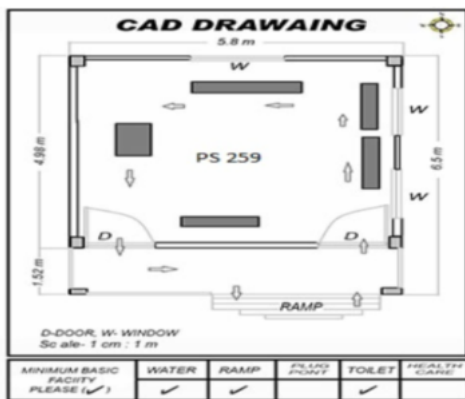

নিৰ্বাচক পঞ্জীয়ন বিষয়াৰ স্বাক্ষৰ

Nazri Naksha

Google Map View

Polling Station Building Front View

ভোটগ্ৰহন কেন্দ্ৰৰ সন্মুখৰ দৃশ্য

Cad View

Key MAP View

বিধানসভা সমষ্টিৰ নম্বৰ আৰু নাম : 80-জোনাই
অংশৰ নম্বৰ আৰু নাম : 1-দাবলং বৰমুৰীয়া দেউৰী