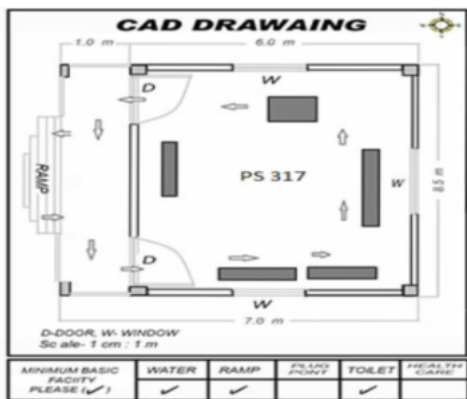

নিৰ্বাচক পঞ্জীয়ন বিষয়াৰ স্বাক্ষৰ

Nazri Naksha

Google Map View

Polling Station Building Front View

ভোটগ্ৰহন কেন্দ্ৰৰ সন্মুখৰ দৃশ্য

Cad View

Key MAP View

1 নাম : মুনিদ্র ৰাজবংশী পিতাৰ নাম: যোগিন্দ্র ৰাজবংশী ঘৰ নং : 1 বয়স : 64 লিঙ্গ : পুৰুষ	JSP2826871 ফটো উপলব্ধ	E 2 নাম : কল্পনা ৰাজবংশী স্বামীৰ নাম: মুনিদ্র ৰাজবংশী ঘৰ নং : 1 বয়স : 56 লিঙ্গ : মহিলা	JSP2826882 ফটো উপলব্ধ	3 নাম : ভজন ৰাজবংশী পিতাৰ নাম: মনিদ্র ৰাজবংশী ঘৰ নং : 1 বয়স : 26 লিঙ্গ : পুৰুষ	JSP0273748 ফটো উপলব্ধ
4 নাম : গিৰেন্দ্র হাজং পিতাৰ নাম: চিৰিন্দ্র হাজং ঘৰ নং : 1 বয়স : 26 লিঙ্গ : মহিলা	JSP0387084 ফটো উপলব্ধ	5 নাম : সাধন ৰাজবংশী পিতাৰ নাম: মনিদ্র ৰাজবংশী ঘৰ নং : 1 বয়স : 26 লিঙ্গ : পুৰুষ	JSP0273755 ফটো উপলব্ধ	# 6 নাম : দেবজিত ৰাজবংশী অন্যান্য: সৰস্বতী কীৰ্তনীয়া ঘৰ নং : 166 বয়স : 26 লিঙ্গ : পুৰুষ	RAE0212977 ফটো উপলব্ধ
7 নাম : মদন ৰাজবংশী পিতাৰ নাম: মনিদ্র ৰাজবংশী ঘৰ নং : 1 বয়স : 24 লিঙ্গ : পুৰুষ	JSP1093343 ফটো উপলব্ধ	8 নাম : মিনতি দাস ৰাজবংশী স্বামীৰ নাম: ভোজন ৰাজবংশী ঘৰ নং : 1 বয়স : 23 লিঙ্গ : মহিলা	RAE0174557 ফটো উপলব্ধ	9 নাম : বিপুল ৰাজবংশী পিতাৰ নাম: মনিদ্র ৰাজবংশী ঘৰ নং : 1 বয়স : 21 লিঙ্গ : পুৰুষ	RAE0141002 ফটো উপলব্ধ
10 নাম : মালতী ৰাজবংশী স্বামীৰ নাম: গনেশ ৰাজবংশী ঘৰ নং : 2 বয়স : 59 লিঙ্গ : মহিলা	JSP2826906 ফটো উপলব্ধ	S 11 নাম : ৰঞ্জিত ৰাজবংশী পিতাৰ নাম: গনেশ ৰাজবংশী ঘৰ নং : 2 বয়স : 40 লিঙ্গ : পুৰুষ	JSP2826917 ফটো উপলব্ধ	S 12 নাম : মহাৰানী ৰাজবংশী স্বামীৰ নাম: ৰঞ্জিত ৰাজবংশী ঘৰ নং : 2 বয়স : 38 লিঙ্গ : মহিলা	JSP2826928 ফটো উপলব্ধ
13 নাম : অৰ্জুন মণ্ডল পিতাৰ নাম: বুদ্ধি মণ্ডল ঘৰ নং : 2 বয়স : 29 লিঙ্গ : পুৰুষ	JSP3251567 ফটো উপলব্ধ	14 নাম : সঞ্জিৱ ৰাজবংশী পিতাৰ নাম: গনেশ ৰাজবংশী ঘৰ নং : 2 বয়স : 25 লিঙ্গ : পুৰুষ	JSP9103110 ফটো উপলব্ধ	15 নাম : ধনিৰাম ৰাজবংশী পিতাৰ নাম: ক্ষিতিশ ৰাজবংশী ঘৰ নং : 8 বয়স : 63 লিঙ্গ : পুৰুষ	JSP0559856 ফটো উপলব্ধ
16 নাম : সত ৰাজবংশী পিতাৰ নাম: ক্ষিতিশ ৰাজবংশী ঘৰ নং : 4 বয়স : 44 লিঙ্গ : পুৰুষ	JSP2826940 ফটো উপলব্ধ	17 নাম : অজয় ৰাজবংশী পিতাৰ নাম: ক্ষিতিশ ৰাজবংশী ঘৰ নং : 4 বয়স : 42 লিঙ্গ : পুৰুষ	JSP2826962 ফটো উপলব্ধ	18 নাম : ৰাধাৰানী ৰাজবংশী স্বামীৰ নাম: চন্দ্ৰ ৰাজবংশী ঘৰ নং : 4 বয়স : 41 লিঙ্গ : মহিলা	JSP2826951 ফটো উপলব্ধ
19 নাম : টম্প ৰাজবংশী স্বামীৰ নাম: অজয় ৰাজবংশী ঘৰ নং : 4 বয়স : 30 লিঙ্গ : মহিলা	JSP3251590 ফটো উপলব্ধ	20 নাম : নয়নতাৰা ৰাজবংশী স্বামীৰ নাম: সুনাতন ৰাজবংশী ঘৰ নং : 5 বয়স : 43 লিঙ্গ : মহিলা	JSP9125717 ফটো উপলব্ধ	21 নাম : বীনা হাজং স্বামীৰ নাম: ৰাহুল হাজং ঘৰ নং : 5 বয়স : 30 লিঙ্গ : মহিলা	RAE0212969 ফটো উপলব্ধ
22 নাম : তাৰামনি ৰাজবংশী স্বামীৰ নাম: নৱ ৰাজবংশী ঘৰ নং : 5 বয়স : 25 লিঙ্গ : মহিলা	JSP9103474 ফটো উপলব্ধ	23 নাম : মিঠুন ৰাজবংশী পিতাৰ নাম: সুনাতন ৰাজবংশী ঘৰ নং : 5 বয়স : 25 লিঙ্গ : পুৰুষ	JSP9125808 ফটো উপলব্ধ	24 নাম : ভাগৱতী স্বামীৰ নাম: মিঠুন ৰাজবংশী ঘৰ নং : 5 বয়স : 20 লিঙ্গ : মহিলা	RAE0107953 ফটো উপলব্ধ
25 নাম : নকুল কীৰ্তনীয়া পিতাৰ নাম: সুৰেশ কীৰ্তনীয়া ঘৰ নং : 6 বয়স : 60 লিঙ্গ : পুৰুষ	JSP2826984 ফটো উপলব্ধ	26 নাম : অঞ্জলী কীৰ্তনীয়া স্বামীৰ নাম: নকুল কীৰ্তনীয়া ঘৰ নং : 6 বয়স : 54 লিঙ্গ : মহিলা	JSP2826995 ফটো উপলব্ধ	27 নাম : প্ৰানতোষ কীৰ্তনীয়া পিতাৰ নাম: নকুল কীৰ্তনীয়া ঘৰ নং : 6 বয়স : 27 লিঙ্গ : পুৰুষ	JSP0489336 ফটো উপলব্ধ
28 নাম : ৰূপচান কীৰ্তনীয়া পিতাৰ নাম: সুৰেশ কীৰ্তনীয়া ঘৰ নং : 7 বয়স : 54 লিঙ্গ : পুৰুষ	JSP2827001 ফটো উপলব্ধ	29 নাম : চেপালী কীৰ্তনীয়া স্বামীৰ নাম: ৰূপচান কীৰ্তনীয়া ঘৰ নং : 7 বয়স : 48 লিঙ্গ : মহিলা	JSP2827012 ফটো উপলব্ধ	30 নাম : পংকজ কীৰ্তনীয়া পিতাৰ নাম: ৰূপচান কীৰ্তনীয়া ঘৰ নং : 9 বয়স : 25 লিঙ্গ : পুৰুষ	JSP9103177 ফটো উপলব্ধ