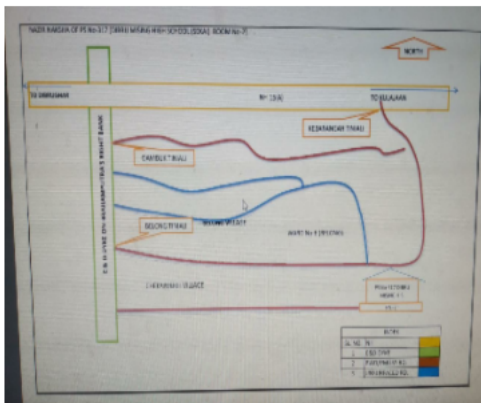

Nazri Naksha