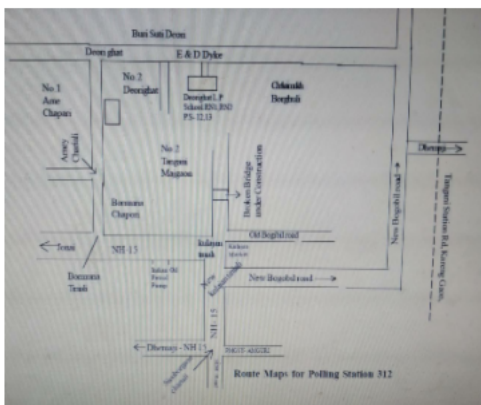

Nazri Naksha