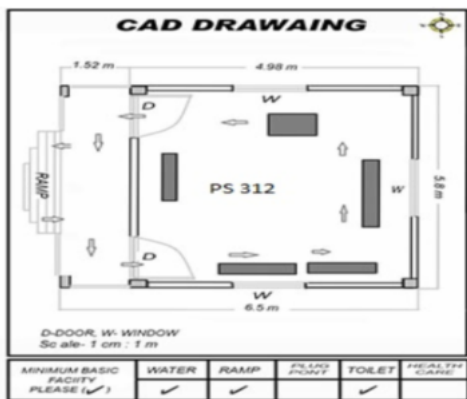

নিৰ্বাচক পঞ্জীয়ন বিষয়াৰ স্বাক্ষৰ

Nazri Naksha

Google Map View

Polling Station Building Front View

ভোটগ্ৰহন কেন্দ্ৰৰ সন্মুখৰ দৃশ্য

Cad View

Key MAP View

1 নাম : মোহিনী পেণ্ড স্বামীৰ নাম : হেম চন্দ্ৰ পেণ্ড ঘৰ নং : 1 বয়স : 75 লিঙ্গ : মহিলা	JSP2778861 ফটো উপলব্ধ	2 নাম : ভেনী পেণ্ড পিতাৰ নাম : হেমকান্ত পেণ্ড ঘৰ নং : 1 বয়স : 50 লিঙ্গ : পুৰুষ	JSP2778872 ফটো উপলব্ধ	3 নাম : ডিলিমাই পেণ্ড পিতাৰ নাম : হেমকান্ত পেণ্ড ঘৰ নং : 1 বয়স : 44 লিঙ্গ : মহিলা	JSP2778883 ফটো উপলব্ধ
4 নাম : জিমি পেণ্ড পিতাৰ নাম : হেম চন্দ্ৰ পেণ্ড ঘৰ নং : 1 বয়স : 41 লিঙ্গ : মহিলা	JSP2778894 ফটো উপলব্ধ	5 নাম : উৰত্তী পেণ্ড স্বামীৰ নাম : বেনী পেণ্ড ঘৰ নং : 1 বয়স : 37 লিঙ্গ : মহিলা	JSP0271197 ফটো উপলব্ধ	6 নাম : মনিকা পেণ্ড স্বামীৰ নাম : মিন্টু পেণ্ড ঘৰ নং : 1 বয়স : 37 লিঙ্গ : মহিলা	JSP3248042 ফটো উপলব্ধ
7 নাম : মিন্টু পেণ্ড পিতাৰ নাম : হেমচন্দ্ৰ পেণ্ড ঘৰ নং : 1 বয়স : 35 লিঙ্গ : পুৰুষ	JSP2783780 ফটো উপলব্ধ	E 8 নাম : বলিনাথ পেণ্ড পিতাৰ নাম : কাকতি পেণ্ড ঘৰ নং : 2 বয়স : 85 লিঙ্গ : পুৰুষ	JSP2778907 ফটো উপলব্ধ	9 নাম : ফনিধৰ পেণ্ড পিতাৰ নাম : বলিনাথ পেণ্ড ঘৰ নং : 2 বয়স : 56 লিঙ্গ : পুৰুষ	JSP2778929 ফটো উপলব্ধ
10 নাম : চুলেমান পেণ্ড পিতাৰ নাম : বলিনাথ পেণ্ড ঘৰ নং : 2 বয়স : 55 লিঙ্গ : পুৰুষ	JSP2778930 ফটো উপলব্ধ	11 নাম : চিত্ৰা পেণ্ড স্বামীৰ নাম : ফনিধৰ পেণ্ড ঘৰ নং : 2 বয়স : 52 লিঙ্গ : মহিলা	JSP2778941 ফটো উপলব্ধ	R 12 নাম : কুঞ্জলতা কুটুম পাইত পিতাৰ নাম : ইন্দ্ৰেশ্বৰ পাইত ঘৰ নং : 2 বয়স : 45 লিঙ্গ : মহিলা	RAE0167551 ফটো উপলব্ধ
13 নাম : কুঞ্জলতা কুটুম পাইত স্বামীৰ নাম : ইন্দ্ৰেশ্বৰ পাইত ঘৰ নং : 2 বয়স : 45 লিঙ্গ : মহিলা	RAE0167577 ফটো উপলব্ধ	14 নাম : বেখাবানী পেণ্ড স্বামীৰ নাম : চুলেমান পেণ্ড ঘৰ নং : 2 বয়স : 41 লিঙ্গ : মহিলা	JSP9071101 ফটো উপলব্ধ	15 নাম : ঘনকান্ত পেণ্ড পিতাৰ নাম : বলিনাথ পেণ্ড ঘৰ নং : 2 বয়স : 25 লিঙ্গ : পুৰুষ	JSP1065234 ফটো উপলব্ধ
16 নাম : ডাইনা পাইত পিতাৰ নাম : ইন্দ্ৰেশ্বৰ পাইত ঘৰ নং : 2 বয়স : 21 লিঙ্গ : মহিলা	RAE0167502 ফটো উপলব্ধ	17 নাম : দীজেন কুলি পিতাৰ নাম : ধমেশ্বৰ কুলি ঘৰ নং : 3 বয়স : 70 লিঙ্গ : পুৰুষ	JSP2778952 ফটো উপলব্ধ	18 নাম : যাকচী কুলি স্বামীৰ নাম : দীজেন কুলি ঘৰ নং : 3 বয়স : 65 লিঙ্গ : মহিলা	JSP2778963 ফটো উপলব্ধ
19 নাম : নৰেশ কুলি পিতাৰ নাম : দীজেন কুলি ঘৰ নং : 3 বয়স : 43 লিঙ্গ : পুৰুষ	JSP2778974 ফটো উপলব্ধ	20 নাম : বহিতা কুলি স্বামীৰ নাম : নৰেশ কুলি ঘৰ নং : 3 বয়স : 35 লিঙ্গ : মহিলা	JSP2778985 ফটো উপলব্ধ	21 নাম : টংকেশ্বৰ কুলি পিতাৰ নাম : দীজেন কুলি ঘৰ নং : 3 বয়স : 30 লিঙ্গ : পুৰুষ	JSP0284521 ফটো উপলব্ধ
22 নাম : গুনাধৰ কুলি পিতাৰ নাম : দীজেন কুলি ঘৰ নং : 3 বয়স : 28 লিঙ্গ : পুৰুষ	JSP0284471 ফটো উপলব্ধ	23 নাম : অসীঙ্গ কুলি স্বামীৰ নাম : টংকেশ্বৰ কুলি ঘৰ নং : 3 বয়স : 28 লিঙ্গ : মহিলা	JSP3318672 ফটো উপলব্ধ	24 নাম : টিনা কুলি স্বামীৰ নাম : গুনাধৰ কুলি ঘৰ নং : 3 বয়স : 26 লিঙ্গ : মহিলা	JSP0282392 ফটো উপলব্ধ
25 নাম : সুস্মী কুলি স্বামীৰ নাম : বিনন কুলি ঘৰ নং : 3 বয়স : 26 লিঙ্গ : মহিলা	JSP3317096 ফটো উপলব্ধ	E 26 নাম : স্বৰ্ণলতা কুলি স্বামীৰ নাম : মেধৰ কুলি ঘৰ নং : 4 বয়স : 75 লিঙ্গ : মহিলা	JSP2779002 ফটো উপলব্ধ	27 নাম : জিতু কুমাৰ কুলি পিতাৰ নাম : মেধৰ কুলি ঘৰ নং : 4 বয়স : 48 লিঙ্গ : পুৰুষ	JSP2779024 ফটো উপলব্ধ
28 নাম : জানমনি পেণ্ড স্বামীৰ নাম : কমল পেণ্ড ঘৰ নং : 8 বয়স : 34 লিঙ্গ : মহিলা	JSP0283960 ফটো উপলব্ধ	29 নাম : বীণা কুলি স্বামীৰ নাম : জিতুকুমাৰ কুলি ঘৰ নং : 8 বয়স : 32 লিঙ্গ : মহিলা	JSP0487900 ফটো উপলব্ধ	30 নাম : আৰু কুলি পিতাৰ নাম : মেধৰ কুলি ঘৰ নং : 8 বয়স : 28 লিঙ্গ : পুৰুষ	JSP0276204 ফটো উপলব্ধ