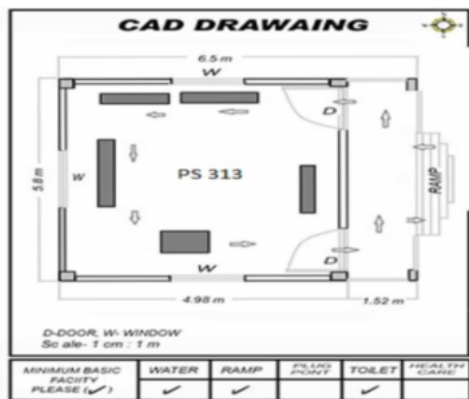

নিৰ্বাচক পঞ্জীয়ন বিষয়াৰ স্বাক্ষৰ

Nazri Naksha

Google Map View

Polling Station Building Front View

ভোটগ্ৰহন কেন্দ্ৰৰ সন্মুখৰ দৃশ্য

Cad View

Key MAP View

1 নাম : ধনেশ্বৰী মৰাং স্বামীৰ নাম: চন্দ্ৰকান্ত মৰাং ঘৰ নং : 1 বয়স : 66 লিঙ্গ : মহিলা	JSP2784578 ফটো উপলব্ধ	2 নাম : উমেশ মৰাং পিতাৰ নাম: চন্দ্ৰকান্ত ফুকন ঘৰ নং : 1 বয়স : 48 লিঙ্গ : পুৰুষ	JSP2784589 ফটো উপলব্ধ	3 নাম : উদ্ধেশ্বৰ মৰাং পিতাৰ নাম: চন্দ্ৰকান্ত মৰাং ঘৰ নং : 1 বয়স : 41 লিঙ্গ : পুৰুষ	JSP2784590 ফটো উপলব্ধ
4 নাম : বেণু কুটুম মৰাং স্বামীৰ নাম: উমেশ মৰাং ঘৰ নং : 1 বয়স : 41 লিঙ্গ : মহিলা	JSP1061118 ফটো উপলব্ধ	5 নাম : খগেনু মৰাং পিতাৰ নাম: চন্দ্ৰকান্ত মৰাং ঘৰ নং : 1 বয়স : 38 লিঙ্গ : পুৰুষ	JSP2784603 ফটো উপলব্ধ	6 নাম : দিব্য মৰাং মাতৃৰ নাম: ধনেশ্বৰী মৰাং ঘৰ নং : 1 বয়স : 35 লিঙ্গ : পুৰুষ	JSP1070176 ফটো উপলব্ধ
7 নাম : বঞ্জনা মৰাং পিতাৰ নাম: উকমল মৰাং ঘৰ নং : 2 বয়স : 61 লিঙ্গ : মহিলা	JSP2784625 ফটো উপলব্ধ	8 নাম : লিখন মৰাং পিতাৰ নাম: উকমল মৰাং ঘৰ নং : 2 বয়স : 56 লিঙ্গ : পুৰুষ	JSP2784636 ফটো উপলব্ধ	9 নাম : শৰ্মিতা মৰাং স্বামীৰ নাম: লিখন মৰাং ঘৰ নং : 2 বয়স : 51 লিঙ্গ : মহিলা	JSP2784647 ফটো উপলব্ধ
10 নাম : প্ৰিয়ংকা মৰাং পিতাৰ নাম: লিখন মৰাং ঘৰ নং : 2 বয়স : 27 লিঙ্গ : মহিলা	JSP0355297 ফটো উপলব্ধ	11 নাম : চাচতা মৰাং পিতাৰ নাম: লিখন মৰাং ঘৰ নং : 2 বয়স : 26 লিঙ্গ : পুৰুষ	JSP0356006 ফটো উপলব্ধ	12 নাম : লুহিপ্ৰভা মৰাং পিতাৰ নাম: লিখন মৰাং ঘৰ নং : 2 বয়স : 23 লিঙ্গ : মহিলা	JSP1151711 ফটো উপলব্ধ
13 নাম : ভূমিকা মৰাং পিতাৰ নাম: লিখন মৰাং ঘৰ নং : 2 বয়স : 22 লিঙ্গ : মহিলা	JSP1174242 ফটো উপলব্ধ	14 নাম : ভোলানাথ মৰাং পিতাৰ নাম: উকমল মৰাং ঘৰ নং : 3 বয়স : 66 লিঙ্গ : পুৰুষ	JSP2784658 ফটো উপলব্ধ	15 নাম : মনোমতী মৰাং স্বামীৰ নাম: ভোলানাথ মৰাং ঘৰ নং : 3 বয়স : 63 লিঙ্গ : মহিলা	JSP2784669 ফটো উপলব্ধ
16 নাম : তুলনাথ মৰাং পিতাৰ নাম: ভোলানাথ মৰাং ঘৰ নং : 3 বয়স : 39 লিঙ্গ : পুৰুষ	JSP2784681 ফটো উপলব্ধ	17 নাম : দিপীকা কোঁৱৰ পিতাৰ নাম: দিলীপ কোঁৱৰ ঘৰ নং : 3 বয়স : 39 লিঙ্গ : মহিলা	JSP0403428 ফটো উপলব্ধ	18 নাম : পুষ্পলতা মৰাং স্বামীৰ নাম: তুলনাথ মৰাং ঘৰ নং : 3 বয়স : 37 লিঙ্গ : মহিলা	JSP2790887 ফটো উপলব্ধ
19 নাম : বঞ্জন মৰাং পিতাৰ নাম: ভোলানাথ মৰাং ঘৰ নং : 3 বয়স : 37 লিঙ্গ : পুৰুষ	JSP2784692 ফটো উপলব্ধ	20 নাম : তনয়া পেগু মৰাং স্বামীৰ নাম: বঞ্জন মৰাং ঘৰ নং : 3 বয়স : 27 লিঙ্গ : মহিলা	RAE0136127 ফটো উপলব্ধ	21 নাম : কোমল মৰাং পিতাৰ নাম: উকমল মৰাং ঘৰ নং : 4 বয়স : 79 লিঙ্গ : পুৰুষ	JSP2784705 ফটো উপলব্ধ
22 নাম : বিচন্দ্ৰ মৰাং স্বামীৰ নাম: কোমল মৰাং ঘৰ নং : 4 বয়স : 69 লিঙ্গ : মহিলা	JSP2784716 ফটো উপলব্ধ	23 নাম : লক্ষী মৰাং পিতাৰ নাম: কোমল মৰাং ঘৰ নং : 4 বয়স : 49 লিঙ্গ : মহিলা	JSP2784727 ফটো উপলব্ধ	24 নাম : বিজু মৰাং পিতাৰ নাম: কোমল মৰাং ঘৰ নং : 4 বয়স : 46 লিঙ্গ : মহিলা	JSP2784738 ফটো উপলব্ধ
25 নাম : তুলিকা বানী মৰাং পিতাৰ নাম: কামদী মৰাং ঘৰ নং : 8 বয়স : 39 লিঙ্গ : মহিলা	JSP0410282 ফটো উপলব্ধ	26 নাম : নোমল মৰাং পিতাৰ নাম: উকমল মৰাং ঘৰ নং : 5 বয়স : 59 লিঙ্গ : পুৰুষ	JSP2784783 ফটো উপলব্ধ	27 নাম : পঞ্চৱতী মৰাং স্বামীৰ নাম: নোমল মৰাং ঘৰ নং : 5 বয়স : 54 লিঙ্গ : মহিলা	JSP2784794 ফটো উপলব্ধ
28 নাম : গুণমণি মৰাং পিতাৰ নাম: নোমল মৰাং ঘৰ নং : 5 বয়স : 25 লিঙ্গ : মহিলা	JSP4955514 ফটো উপলব্ধ	29 নাম : শিৱৰঞ্জন মৰাং পিতাৰ নাম: নোমল মৰাং ঘৰ নং : 5 বয়স : 22 লিঙ্গ : পুৰুষ	JSP1174267 ফটো উপলব্ধ	30 নাম : বিতেন মৰাং পিতাৰ নাম: উকমল মৰাং ঘৰ নং : 6 বয়স : 68 লিঙ্গ : পুৰুষ	JSP2784807 ফটো উপলব্ধ