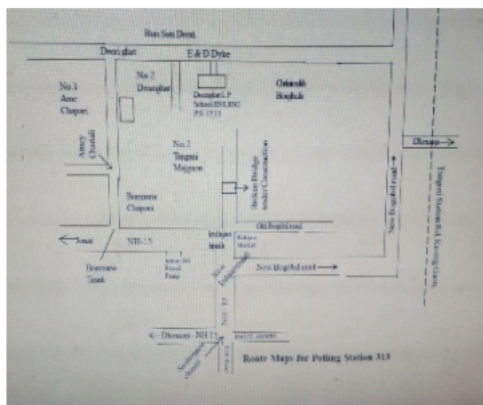

Nazri Naksha