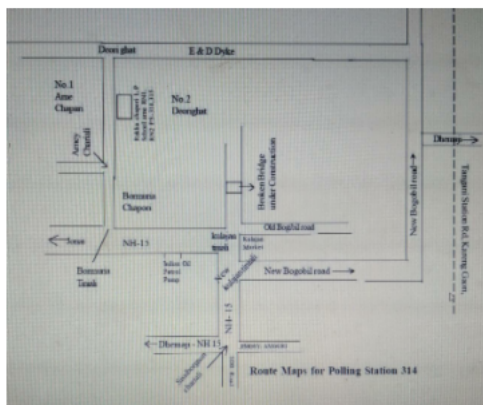

Nazri Naksha