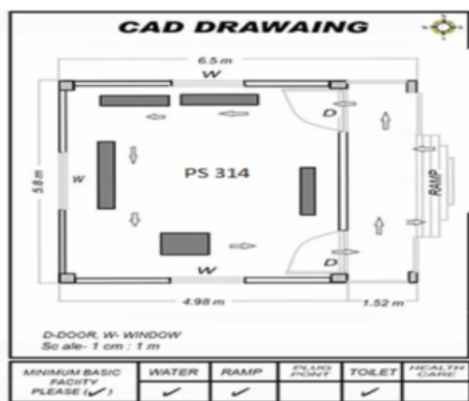

নিৰ্বাচক পঞ্জীয়ন বিষয়াৰ স্বাক্ষৰ

Nazri Naksha

Google Map View

Polling Station Building Front View

ভোটগ্ৰহন কেন্দ্ৰৰ সন্মুখৰ দৃশ্য

Cad View

Key MAP View

1 নাম : প্ৰবীন চৰহীয়া পিতাৰ নাম: নাৰায়ণ চৰহীয়া ঘৰ নং : 1 বয়স : 63 লিঙ্গ : পুৰুষ	JSP2794561 ফটো উপলব্ধ	2 নাম : মুনীয়া চৰহীয়া স্বামীৰ নাম: প্ৰবীন চৰহীয়া ঘৰ নং : 1 বয়স : 57 লিঙ্গ : মহিলা	JSP2794572 ফটো উপলব্ধ	3 নাম : কিছুলাল চৰহীয়া পিতাৰ নাম: চিউকুমাৰ চৰহীয়া ঘৰ নং : 1 বয়স : 52 লিঙ্গ : পুৰুষ	JSP2802406 ফটো উপলব্ধ
4 নাম : চন্দাদেবী চৌৰাইয়া পিতাৰ নাম: প্ৰবীন চৰহীয়া ঘৰ নং : 1 বয়স : 33 লিঙ্গ : পুৰুষ	JSP2794583 ফটো উপলব্ধ	E 5 নাম : উমপ্ৰকাশ মালাহ পিতাৰ নাম: কিছুলাল মালাহ ঘৰ নং : 2 বয়স : 27 লিঙ্গ : পুৰুষ	JSP0535013 ফটো উপলব্ধ	6 নাম : গায়ত্ৰী চৰহীয়া পিতাৰ নাম: কিছুলাল চৰহীয়া ঘৰ নং : 1 বয়স : 21 লিঙ্গ : মহিলা	RAE0200063 ফটো উপলব্ধ
7 নাম : জুনীয়া মালা স্বামীৰ নাম: জগদীশ মালা ঘৰ নং : 2 বয়স : 51 লিঙ্গ : মহিলা	JSP2794607 ফটো উপলব্ধ	8 নাম : হেমা টায়ে পিতাৰ নাম: বানিকান্ত টায়ে ঘৰ নং : 2 বয়স : 26 লিঙ্গ : মহিলা	JSP0636100 ফটো উপলব্ধ	9 নাম : গুনৱতী টায়ে স্বামীৰ নাম: ঘনকান্ত টায়ে ঘৰ নং : 3 বয়স : 53 লিঙ্গ : মহিলা	JSP2794618 ফটো উপলব্ধ
10 নাম : শিৱ টায়ে পিতাৰ নাম: ঘনকান্ত টায়ে ঘৰ নং : 3 বয়স : 28 লিঙ্গ : পুৰুষ	JSP0735522 ফটো উপলব্ধ	11 নাম : বলিন টায়ে পিতাৰ নাম: ঘনকান্ত টায়ে ঘৰ নং : 3 বয়স : 25 লিঙ্গ : পুৰুষ	JSP0735415 ফটো উপলব্ধ	12 নাম : অনিমা টায়ে পিতাৰ নাম: ঘনকান্ত টায়ে ঘৰ নং : 3 বয়স : 23 লিঙ্গ : মহিলা	JSP1064997 ফটো উপলব্ধ
13 নাম : ভাইটী টায়ে পিতাৰ নাম: ঘনকান্ত টায়ে ঘৰ নং : 3 বয়স : 22 লিঙ্গ : পুৰুষ	JSP1068063 ফটো উপলব্ধ	14 নাম : পুণ্যকান্ত পেণ্ড পিতাৰ নাম: গোপাল পেণ্ড ঘৰ নং : 4 বয়স : 48 লিঙ্গ : পুৰুষ	JSP2794629 ফটো উপলব্ধ	15 নাম : ভাগ্যৱতী পেণ্ড স্বামীৰ নাম: পুণ্যৰাম পেণ্ড ঘৰ নং : 4 বয়স : 41 লিঙ্গ : মহিলা	JSP2794630 ফটো উপলব্ধ
16 নাম : ৰাজা পেণ্ড পিতাৰ নাম: গোপাল পেণ্ড ঘৰ নং : 4 বয়স : 40 লিঙ্গ : পুৰুষ	JSP2794641 ফটো উপলব্ধ	17 নাম : ডালীমি পেণ্ড স্বামীৰ নাম: ৰাজা পেণ্ড ঘৰ নং : 4 বয়স : 38 লিঙ্গ : মহিলা	JSP2794652 ফটো উপলব্ধ	18 নাম : মোহন পেণ্ড পিতাৰ নাম: গোপাল পেণ্ড ঘৰ নং : 4 বয়স : 38 লিঙ্গ : পুৰুষ	JSP2794663 ফটো উপলব্ধ
19 নাম : হৰবিন্দ পেণ্ড পিতাৰ নাম: পুণ্য কান্ত পেণ্ড ঘৰ নং : 4 বয়স : 20 লিঙ্গ : পুৰুষ	RAE0077677 ফটো উপলব্ধ	20 নাম : ৰাজেশ দলে পিতাৰ নাম: ডিম্বেশ্বৰ দলে ঘৰ নং : 5 বয়স : 52 লিঙ্গ : পুৰুষ	JSP2794674 ফটো উপলব্ধ	21 নাম : দেৱতী দলে স্বামীৰ নাম: ৰাজেশ দলে ঘৰ নং : 5 বয়স : 48 লিঙ্গ : মহিলা	JSP2794685 ফটো উপলব্ধ
22 নাম : ধন লতা দলে পিতাৰ নাম: ৰাজেশ দলে ঘৰ নং : 5 বয়স : 29 লিঙ্গ : মহিলা	JSP0467829 ফটো উপলব্ধ	23 নাম : মহেশ দলে পিতাৰ নাম: গৰা দলে ঘৰ নং : 5 বয়স : 26 লিঙ্গ : পুৰুষ	JSP1069657 ফটো উপলব্ধ	24 নাম : অটল চন্দ্ৰ দলে পিতাৰ নাম: গৰা দলে ঘৰ নং : 5 বয়স : 25 লিঙ্গ : পুৰুষ	JSP0534164 ফটো উপলব্ধ
25 নাম : মণিকা ডলে পিতাৰ নাম: ৰাজেশ ডলে ঘৰ নং : 5 বয়স : 23 লিঙ্গ : মহিলা	JSP1064807 ফটো উপলব্ধ	26 নাম : চিএলেখা কাঁদং দলে স্বামীৰ নাম: অটল চন্দ্ৰ দলে ঘৰ নং : 5 বয়স : 23 লিঙ্গ : মহিলা	JSP1121458 ফটো উপলব্ধ	27 নাম : জগনাথ দলে পিতাৰ নাম: ৰাজেশ দলে ঘৰ নং : 5 বয়স : 20 লিঙ্গ : পুৰুষ	RAE0190314 ফটো উপলব্ধ
28 নাম : ভগীৰথ ঘাটোৱাৰ পিতাৰ নাম: নন্দোৱা ঘাটোৱাৰ ঘৰ নং : 6 বয়স : 49 লিঙ্গ : পুৰুষ	JSP2794696 ফটো উপলব্ধ	29 নাম : বিনা ঘাটোৱাৰ স্বামীৰ নাম: ভগীৰথ ঘাটোৱাৰ ঘৰ নং : 6 বয়স : 41 লিঙ্গ : মহিলা	JSP2794709 ফটো উপলব্ধ	30 নাম : জীৱনী কাৰ্দং স্বামীৰ নাম: নন্দকুমাৰ কাৰ্দং ঘৰ নং : 6 বয়স : 40 লিঙ্গ : মহিলা	JSP2794710 ফটো উপলব্ধ