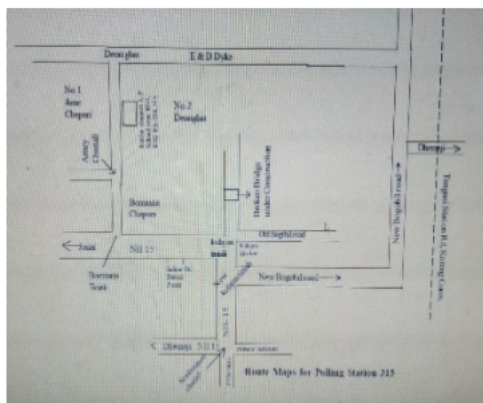

Nazri Naksha