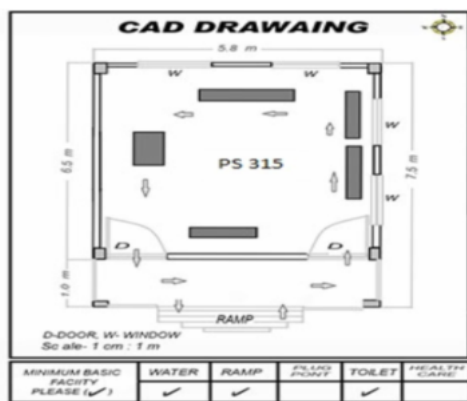

নিৰ্বাচক পঞ্জীয়ন বিষয়াৰ স্বাক্ষৰ

Nazri Naksha

Google Map View

Polling Station Building Front View

ভোটগ্ৰহন কেন্দ্ৰৰ সন্মুখৰ দৃশ্য

Cad View

Key MAP View

1 নাম : ৰাজকুমাৰ দলে মাতৃৰ নাম: গুণৱতী দলে ঘৰ নং : 1 বয়স : 54 লিঙ্গ : পুৰুষ	JSP2804571 ফটো উপলব্ধ	2 নাম : অঞ্জলতা দলে স্বামীৰ নাম: ৰাজকুমাৰ দলে ঘৰ নং : 1 বয়স : 53 লিঙ্গ : মহিলা	JSP2804582 ফটো উপলব্ধ	3 নাম : উপৰতসিং দলে মাতৃৰ নাম: গুণৱতী দলে ঘৰ নং : 1 বয়স : 48 লিঙ্গ : পুৰুষ	JSP2804593 ফটো উপলব্ধ
4 নাম : কৃষ্ণাৱতী দলে স্বামীৰ নাম: উপৰতসিং দলে ঘৰ নং : 1 বয়স : 45 লিঙ্গ : মহিলা	JSP2804606 ফটো উপলব্ধ	5 নাম : ৰাজেন দলে মাতৃৰ নাম: গুণৱতী দলে ঘৰ নং : 1 বয়স : 44 লিঙ্গ : পুৰুষ	JSP2804617 ফটো উপলব্ধ	6 নাম : অৰ্চনা দলে স্বামীৰ নাম: ৰাজেন দলে ঘৰ নং : 1 বয়স : 43 লিঙ্গ : মহিলা	JSP2804628 ফটো উপলব্ধ
7 নাম : মেনকা দলে মাতৃৰ নাম: গুণৱতী দলে ঘৰ নং : 1 বয়স : 39 লিঙ্গ : মহিলা	JSP2804640 ফটো উপলব্ধ	8 নাম : নিমাতী জিমে দলে স্বামীৰ নাম: ৰাজেন দলে ঘৰ নং : 1 বয়স : 35 লিঙ্গ : মহিলা	JSP2810766 ফটো উপলব্ধ	9 নাম : পদ্মাৱতী দলে স্বামীৰ নাম: ভদেশ্বৰ দলে ঘৰ নং : 1 বয়স : 30 লিঙ্গ : মহিলা	JSP0654483 ফটো উপলব্ধ
10 নাম : ভদেশ্বৰ দলে পিতাৰ নাম: ৰাজ কুমাৰ দলে ঘৰ নং : 1 বয়স : 29 লিঙ্গ : পুৰুষ	JSP0002568 ফটো উপলব্ধ	11 নাম : দেৱী দলে পিতাৰ নাম: উপৰাট সিং দলে ঘৰ নং : 1 বয়স : 26 লিঙ্গ : মহিলা	JSP0467381 ফটো উপলব্ধ	12 নাম : জুবিন দলে পিতাৰ নাম: ৰাজকুমাৰ দলে ঘৰ নং : 1 বয়স : 26 লিঙ্গ : পুৰুষ	JSP0654996 ফটো উপলব্ধ
13 নাম : ববিতা পাইত দলে স্বামীৰ নাম: জুবিন দলে ঘৰ নং : 1 বয়স : 23 লিঙ্গ : মহিলা	JSP1060235 ফটো উপলব্ধ	14 নাম : জিনতু কুমাৰ দলে পিতাৰ নাম: ৰাজেন দলে ঘৰ নং : 1 বয়স : 20 লিঙ্গ : পুৰুষ	RAE0112763 ফটো উপলব্ধ	15 নাম : মনিকা দলে পিতাৰ নাম: উপৰতসিং দলে ঘৰ নং : 1 বয়স : 20 লিঙ্গ : মহিলা	RAE0139204 ফটো উপলব্ধ
16 নাম : বিনতা কুটুম স্বামীৰ নাম: ৰোহিনী কুটুম ঘৰ নং : 2 বয়স : 51 লিঙ্গ : মহিলা	JSP2804662 ফটো উপলব্ধ	17 নাম : ৰোহিনী কুটুম পিতাৰ নাম: ভূৱন কুটুম ঘৰ নং : 2 বয়স : 47 লিঙ্গ : পুৰুষ	JSP2804651 ফটো উপলব্ধ	18 নাম : পৱিত্ৰ কুটুম মাতৃৰ নাম: ৰোহিনী কুটুম ঘৰ নং : 2 বয়স : 32 লিঙ্গ : পুৰুষ	JSP0466821 ফটো উপলব্ধ
19 নাম : মোহন কুটুম পিতাৰ নাম: ৰোহিনী কুটুম ঘৰ নং : 2 বয়স : 27 লিঙ্গ : পুৰুষ	JSP0466953 ফটো উপলব্ধ	20 নাম : বিনিতা টায়োং কুটুম স্বামীৰ নাম: মোহন কুটুম ঘৰ নং : 2 বয়স : 24 লিঙ্গ : মহিলা	JSP9071788 ফটো উপলব্ধ	21 নাম : অৰুণ কাৰ্দং পিতাৰ নাম: বাৰচন কাৰ্দং ঘৰ নং : 3 বয়স : 55 লিঙ্গ : পুৰুষ	JSP2804673 ফটো উপলব্ধ
22 নাম : তৰুলতা কাৰ্দং স্বামীৰ নাম: অৰুণ কাৰ্দং ঘৰ নং : 3 বয়স : 44 লিঙ্গ : মহিলা	JSP2804684 ফটো উপলব্ধ	23 নাম : বিসিতা কাৰ্দং স্বামীৰ নাম: ৰাহুল কাৰ্দং ঘৰ নং : 3 বয়স : 33 লিঙ্গ : মহিলা	JSP3249943 ফটো উপলব্ধ	24 নাম : বিনিতা কাৰ্দং পিতাৰ নাম: অৰুণ কাৰ্দং ঘৰ নং : 3 বয়স : 29 লিঙ্গ : মহিলা	JSP3249910 ফটো উপলব্ধ
25 নাম : ৰাহুল কাৰ্দং পিতাৰ নাম: অৰুণ কাৰ্দং ঘৰ নং : 3 বয়স : 29 লিঙ্গ : পুৰুষ	JSP3249750 ফটো উপলব্ধ	26 নাম : ডেবিদ কাৰ্দং পিতাৰ নাম: অৰুণ কাৰ্দং ঘৰ নং : 3 বয়স : 28 লিঙ্গ : পুৰুষ	JSP0133249 ফটো উপলব্ধ	27 নাম : মনালিছা পেগু কাৰ্দং পিতাৰ নাম: হেমন্ত পেগু ঘৰ নং : 3 বয়স : 24 লিঙ্গ : মহিলা	JSP9140294 ফটো উপলব্ধ
28 নাম : মেৰী কাৰ্দং পিতাৰ নাম: অৰুণ কাৰ্দং ঘৰ নং : 3 বয়স : 23 লিঙ্গ : মহিলা	JSP1087139 ফটো উপলব্ধ	29 নাম : মমী কাৰ্দং স্বামীৰ নাম: ডেবিদ কাৰ্দং ঘৰ নং : 3 বয়স : 23 লিঙ্গ : মহিলা	JSP1086602 ফটো উপলব্ধ	30 নাম : আব্ৰাহাম কাৰ্দং পিতাৰ নাম: অৰুণ কাৰ্দং ঘৰ নং : 3 বয়স : 23 লিঙ্গ : পুৰুষ	JSP1117746 ফটো উপলব্ধ