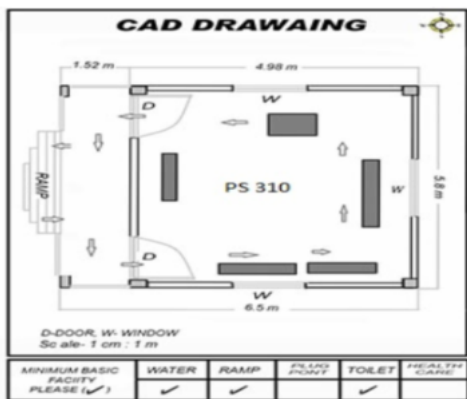

নিৰ্বাচক পঞ্জীয়ন বিষয়াৰ স্বাক্ষৰ

Nazri Naksha

Google Map View

Polling Station Building Front View

ভোটগ্ৰহন কেন্দ্ৰৰ সন্মুখৰ দৃশ্য

Cad View

Key MAP View

1 নাম : মোহিনী কুলি স্বামীৰ নাম: বাঁতেশ্বৰ কুলি ঘৰ নং : 1 বয়স : 67 লিঙ্গ : মহিলা	JSP2754576 ফটো উপলব্ধ	2 নাম : জয়প্রকাশ কুলি পিতাৰ নাম: বাঁতেশ্বৰ কুলি ঘৰ নং : 1 বয়স : 45 লিঙ্গ : পুৰুষ	JSP2754598 ফটো উপলব্ধ	3 নাম : ৰচিতা কুলি স্বামীৰ নাম: জয়প্রকাশ কুলি ঘৰ নং : 1 বয়স : 42 লিঙ্গ : মহিলা	JSP2754601 ফটো উপলব্ধ
4 নাম : হৰকান্ত কুলি পিতাৰ নাম: বাঁতেশ্বৰ কুলি ঘৰ নং : 1 বয়স : 41 লিঙ্গ : পুৰুষ	JSP2754612 ফটো উপলব্ধ	5 নাম : জুন্টা কুলি য়েইন স্বামীৰ নাম: হৰকান্ত কুলি ঘৰ নং : 1 বয়স : 38 লিঙ্গ : মহিলা	JSP2754623 ফটো উপলব্ধ	6 নাম : প্ৰিন্স কুলি পিতাৰ নাম: জয়প্রকাশ কুলি ঘৰ নং : 1 বয়স : 29 লিঙ্গ : পুৰুষ	JSP0001826 ফটো উপলব্ধ
7 নাম : হিৰণ্য কুলি স্বামীৰ নাম: প্ৰিন্স কুলি ঘৰ নং : 01 বয়স : 26 লিঙ্গ : মহিলা	JSP0448894 ফটো উপলব্ধ	8 নাম : বেঞ্জামিন কুলি পিতাৰ নাম: জয়প্রকাশ কুলি ঘৰ নং : 01 বয়স : 25 লিঙ্গ : পুৰুষ	JSP0448613 ফটো উপলব্ধ	9 নাম : অপেল টায়ে কুলি স্বামীৰ নাম: বেঞ্জামিন কুলি ঘৰ নং : 01 বয়স : 24 লিঙ্গ : মহিলা	RAE0034934 ফটো উপলব্ধ
10 নাম : জেচন কুলি পিতাৰ নাম: জয়প্রকাশ কুলি ঘৰ নং : 1 বয়স : 23 লিঙ্গ : পুৰুষ	JSP1063312 ফটো উপলব্ধ	# 11 নাম : জগদীশ টায়ে পিতাৰ নাম: চুচেন টায়ে ঘৰ নং : 3 বয়স : 59 লিঙ্গ : পুৰুষ	JSP2754667 ফটো উপলব্ধ	# 12 নাম : জয়া টায়ে স্বামীৰ নাম: জগদীশ টায়ে ঘৰ নং : 3 বয়স : 55 লিঙ্গ : মহিলা	JSP2754678 ফটো উপলব্ধ
13 নাম : লোচন টায়ে পিতাৰ নাম: চুচেন টায়ে ঘৰ নং : 3 বয়স : 52 লিঙ্গ : পুৰুষ	JSP2754645 ফটো উপলব্ধ	14 নাম : চিত্ৰা টায়ে স্বামীৰ নাম: লোচন টায়ে ঘৰ নং : 3 বয়স : 49 লিঙ্গ : মহিলা	JSP2754656 ফটো উপলব্ধ	15 নাম : জ্যোৎস্না টায়ে পিতাৰ নাম: লোচন টায়ে ঘৰ নং : 03 বয়স : 28 লিঙ্গ : মহিলা	JSP0448910 ফটো উপলব্ধ
16 নাম : গায়ত্ৰী টায়ে পিতাৰ নাম: জগদীশ টায়ে ঘৰ নং : 3 বয়স : 25 লিঙ্গ : মহিলা	JSP0449074 ফটো উপলব্ধ	17 নাম : নেহা টায়ে পিতাৰ নাম: জগদীশ টায়ে ঘৰ নং : 3 বয়স : 22 লিঙ্গ : মহিলা	JSP3317708 ফটো উপলব্ধ	18 নাম : অনিকেত টায়ে পিতাৰ নাম: লোচন টায়ে ঘৰ নং : 3 বয়স : 22 লিঙ্গ : পুৰুষ	RAE0180828 ফটো উপলব্ধ
19 নাম : জীতেন টায়ে পিতাৰ নাম: বিহুবা টায়ে ঘৰ নং : 4 বয়স : 84 লিঙ্গ : পুৰুষ	JSP2754690 ফটো উপলব্ধ	20 নাম : গজেন টায়ে পিতাৰ নাম: জীতেন টায়ে ঘৰ নং : 4 বয়স : 59 লিঙ্গ : পুৰুষ	JSP2754714 ফটো উপলব্ধ	21 নাম : স্বপ্না টায়ে স্বামীৰ নাম: গজেন টায়ে ঘৰ নং : 4 বয়স : 57 লিঙ্গ : মহিলা	JSP2754725 ফটো উপলব্ধ
22 নাম : কুশনাথ টায়ে পিতাৰ নাম: জীতেন টায়ে ঘৰ নং : 4 বয়স : 55 লিঙ্গ : পুৰুষ	JSP2754747 ফটো উপলব্ধ	# 23 নাম : জীবন টায়ে পিতাৰ নাম: জীতেন টায়ে ঘৰ নং : 4 বয়স : 53 লিঙ্গ : পুৰুষ	JSP2754758 ফটো উপলব্ধ	24 নাম : গিৰিন্দ্র টায়ে পিতাৰ নাম: জীতেন টায়ে ঘৰ নং : 4 বয়স : 49 লিঙ্গ : পুৰুষ	JSP2754736 ফটো উপলব্ধ
25 নাম : সেৱালী টায়ে স্বামীৰ নাম: কুলনাথ টায়ে ঘৰ নং : 4 বয়স : 41 লিঙ্গ : মহিলা	JSP2754805 ফটো উপলব্ধ	26 নাম : বিনা পুনী টায়ে স্বামীৰ নাম: জীবন টায়ে ঘৰ নং : 4 বয়স : 40 লিঙ্গ : মহিলা	JSP2754792 ফটো উপলব্ধ	27 নাম : হেমলতা টায়ে স্বামীৰ নাম: গিৰিন্দ্র টায়ে ঘৰ নং : 4 বয়স : 37 লিঙ্গ : মহিলা	JSP2754781 ফটো উপলব্ধ
28 নাম : খনিদ্র টায়ে পিতাৰ নাম: গজেন টায়ে ঘৰ নং : 4 বয়স : 25 লিঙ্গ : পুৰুষ	JSP0711333 ফটো উপলব্ধ	29 নাম : জোনমনি টায়ে পিতাৰ নাম: গজেন টায়ে ঘৰ নং : 4 বয়স : 23 লিঙ্গ : মহিলা	RAE0174938 ফটো উপলব্ধ	30 নাম : গুণাবৰ বড়ি পিতাৰ নাম: দেউৰাম বড়ি ঘৰ নং : 5 বয়স : 64 লিঙ্গ : পুৰুষ	JSP2754827 ফটো উপলব্ধ