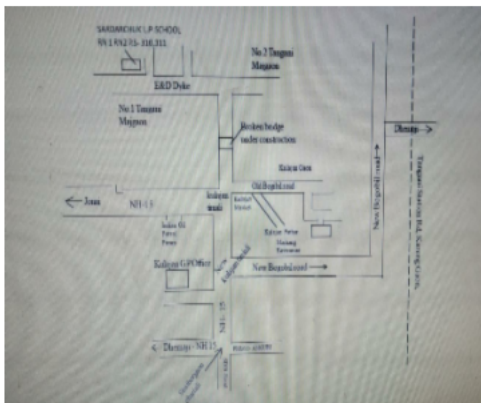

Nazri Naksha