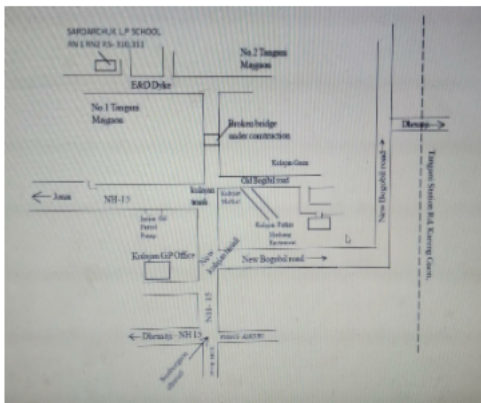

Nazri Naksha