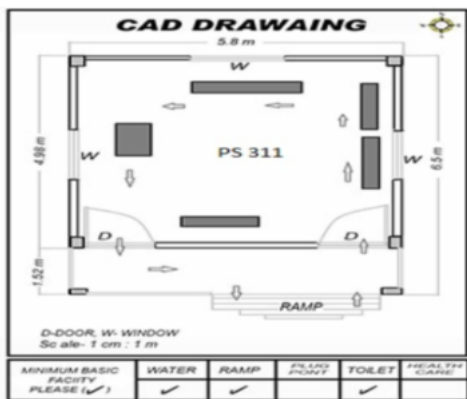

নিৰ্বাচক পঞ্জীয়ন বিষয়াৰ স্বাক্ষৰ

Nazri Naksha

Google Map View

Polling Station Building Front View

ভোটগ্ৰহন কেন্দ্ৰৰ সন্মুখৰ দৃশ্য

Cad View

Key MAP View

1 নাম : য়ুরকান্ত পেণ্ড পিতাৰ নাম: লম্বোকান্ত পেণ্ড ঘৰ নং : 1 বয়স : 64 লিঙ্গ : পুৰুষ	JSP2764569 ফটো উপলব্ধ	2 নাম : তৰাৱতী পেণ্ড স্বামীৰ নাম: য়ুরকান্ত পেণ্ড ঘৰ নং : 1 বয়স : 61 লিঙ্গ : মহিলা	JSP2764570 ফটো উপলব্ধ	3 নাম : সৃজিতা দলে পেণ্ড স্বামীৰ নাম: অনিল পেণ্ড ঘৰ নং : 01 বয়স : 36 লিঙ্গ : মহিলা	RAE0188540 ফটো উপলব্ধ
4 নাম : অনিল পেণ্ড পিতাৰ নাম: য়ুরকান্ত পেণ্ড ঘৰ নং : 1 বয়স : 33 লিঙ্গ : পুৰুষ	JSP2772501 ফটো উপলব্ধ	5 নাম : শুভ কান্ত পেণ্ড পিতাৰ নাম: য়ুরকান্ত পেণ্ড ঘৰ নং : 1 বয়স : 29 লিঙ্গ : পুৰুষ	JSP0001859 ফটো উপলব্ধ	6 নাম : ধীৰেন দলে পিতাৰ নাম: হীৰা দলে ঘৰ নং : 2 বয়স : 37 লিঙ্গ : পুৰুষ	JSP2764638 ফটো উপলব্ধ
7 নাম : প্ৰিয়ংকা দলে স্বামীৰ নাম: ধীৰেন দলে ঘৰ নং : 2 বয়স : 33 লিঙ্গ : মহিলা	JSP2772512 ফটো উপলব্ধ	8 নাম : কৃষ্ণ কান্ত দলে পিতাৰ নাম: হীৰা দলে ঘৰ নং : 2 বয়স : 25 লিঙ্গ : পুৰুষ	JSP0663658 ফটো উপলব্ধ	9 নাম : কিৰণ দলে পিতাৰ নাম: ললিত দলে ঘৰ নং : 2 বয়স : 22 লিঙ্গ : পুৰুষ	JSP3290418 ফটো উপলব্ধ
10 নাম : মনিচা দলে স্বামীৰ নাম: কিৰন দলে ঘৰ নং : 2 বয়স : 19 লিঙ্গ : মহিলা	RAE0207795 ফটো উপলব্ধ	11 নাম : ৰিদিপ দলে মাতৃৰ নাম: শকুন্তলা দলে ঘৰ নং : 2ক বয়স : 23 লিঙ্গ : পুৰুষ	JSP1074517 ফটো উপলব্ধ	12 নাম : প্ৰদীপ দলে পিতাৰ নাম: মনিপুৰ দলে ঘৰ নং : 3 বয়স : 47 লিঙ্গ : পুৰুষ	JSP2764649 ফটো উপলব্ধ
13 নাম : জুলী দলে স্বামীৰ নাম: প্ৰদীপ দলে ঘৰ নং : 3 বয়স : 45 লিঙ্গ : মহিলা	JSP2764650 ফটো উপলব্ধ	14 নাম : লক্ষী নাথ দলে পিতাৰ নাম: প্ৰদীপ দলে ঘৰ নং : 3 বয়স : 30 লিঙ্গ : পুৰুষ	JSP0405068 ফটো উপলব্ধ	15 নাম : জীৱন দলে পিতাৰ নাম: মনিপুৰ দলে ঘৰ নং : 4 বয়স : 55 লিঙ্গ : পুৰুষ	JSP2764661 ফটো উপলব্ধ
16 নাম : প্ৰমিলা দলে স্বামীৰ নাম: জীৱন দলে ঘৰ নং : 4 বয়স : 51 লিঙ্গ : মহিলা	JSP2764672 ফটো উপলব্ধ	17 নাম : অনিমা দলে পিতাৰ নাম: জীৱন দলে ঘৰ নং : 8 বয়স : 26 লিঙ্গ : মহিলা	JSP0663542 ফটো উপলব্ধ	18 নাম : লক্ষ্যনাথ দলে পিতাৰ নাম: মনিপুৰ দলে ঘৰ নং : 5 বয়স : 51 লিঙ্গ : পুৰুষ	JSP2764683 ফটো উপলব্ধ
19 নাম : মনীষা দলে স্বামীৰ নাম: লক্ষ্যনাথ দলে ঘৰ নং : 5 বয়স : 38 লিঙ্গ : মহিলা	JSP2764694 ফটো উপলব্ধ	20 নাম : নয়নমনি দলে পিতাৰ নাম: লক্ষ্য নাথ দলে ঘৰ নং : 5 বয়স : 23 লিঙ্গ : মহিলা	JSP1074186 ফটো উপলব্ধ	21 নাম : ভোগেশ দলে পিতাৰ নাম: মনিপুৰ দলে ঘৰ নং : 6 বয়স : 53 লিঙ্গ : পুৰুষ	JSP2764707 ফটো উপলব্ধ
22 নাম : গুনৱতী দলে স্বামীৰ নাম: ভোগেশ দলে ঘৰ নং : 6 বয়স : 50 লিঙ্গ : মহিলা	JSP2764718 ফটো উপলব্ধ	23 নাম : গনকান্ত দলে পিতাৰ নাম: ভোগেশ দলে ঘৰ নং : 6 বয়স : 26 লিঙ্গ : পুৰুষ	JSP1067529 ফটো উপলব্ধ	24 নাম : ৰীনা দলে পিতাৰ নাম: ভোগেশ দলে ঘৰ নং : 6 বয়স : 23 লিঙ্গ : মহিলা	JSP1067610 ফটো উপলব্ধ
25 নাম : ৰস্তা পেণ্ড স্বামীৰ নাম: বলবীৰ পেণ্ড ঘৰ নং : 7 বয়স : 81 লিঙ্গ : মহিলা	JSP2764730 ফটো উপলব্ধ	26 নাম : হীতেশ পেণ্ড পিতাৰ নাম: ধনবীৰ পেণ্ড ঘৰ নং : 7 বয়স : 69 লিঙ্গ : পুৰুষ	JSP2764810 ফটো উপলব্ধ	27 নাম : বিনীতা পেণ্ড স্বামীৰ নাম: হীতেশ পেণ্ড ঘৰ নং : 7 বয়স : 64 লিঙ্গ : মহিলা	JSP2764821 ফটো উপলব্ধ
28 নাম : ৰাজেন পেণ্ড পিতাৰ নাম: বলবীৰ পেণ্ড ঘৰ নং : 7 বয়স : 55 লিঙ্গ : পুৰুষ	JSP2764785 ফটো উপলব্ধ	29 নাম : মনিকান্ত পেণ্ড পিতাৰ নাম: বলবীৰ পেণ্ড ঘৰ নং : 7 বয়স : 53 লিঙ্গ : পুৰুষ	JSP2764809 ফটো উপলব্ধ	30 নাম : ৰেনপ্ৰভা পেণ্ড স্বামীৰ নাম: ৰাজেন পেণ্ড ঘৰ নং : 7 বয়স : 49 লিঙ্গ : মহিলা	JSP2764796 ফটো উপলব্ধ