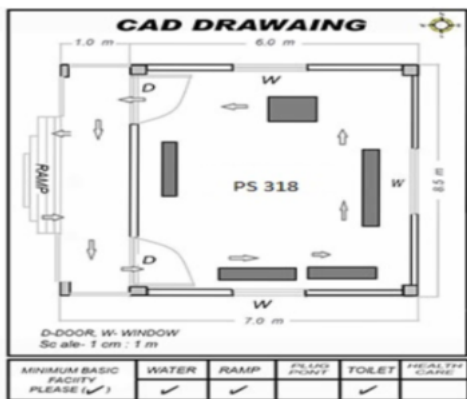

নিৰ্বাচক পঞ্জীয়ন বিষয়াৰ স্বাক্ষৰ

Nazri Naksha

Google Map View

Polling Station Building Front View

ভোটগ্ৰহন কেন্দ্ৰৰ সন্মুখৰ দৃশ্য

Cad View

Key MAP View

1 নাম : যতীন দলে পিতাৰ নাম: টঙৰাম দলে ঘৰ নং : 1 বয়স : 46 লিঙ্গ : পুৰুষ	JSP2834562 ফটো উপলব্ধ	2 নাম : বীনা দলে স্বামীৰ নাম: যতীন দলে ঘৰ নং : 1 বয়স : 41 লিঙ্গ : মহিলা	JSP2834573 ফটো উপলব্ধ	3 নাম : লক্ষীমাই দলে স্বামীৰ নাম: জিতুল দলে ঘৰ নং : 1 বয়স : 34 লিঙ্গ : মহিলা	JSP9126434 ফটো উপলব্ধ
4 নাম : জিতুল দলে পিতাৰ নাম: যতীন দলে ঘৰ নং : 1 বয়স : 25 লিঙ্গ : পুৰুষ	JSP9126731 ফটো উপলব্ধ	5 নাম : মনেশ জ্যোতি পেণ্ড পিতাৰ নাম: প্ৰমোদ পেণ্ড ঘৰ নং : 1 বয়স : 22 লিঙ্গ : পুৰুষ	RAE0233825 ফটো উপলব্ধ	6 নাম : ললিন্দৰ কুটুম পিতাৰ নাম: তালুিন কুটুম ঘৰ নং : 2 বয়স : 73 লিঙ্গ : পুৰুষ	JSP2834584 ফটো উপলব্ধ
7 নাম : লিলিমা কুটুম স্বামীৰ নাম: ললিন্দৰ কুটুম ঘৰ নং : 2 বয়স : 69 লিঙ্গ : মহিলা	JSP2834595 ফটো উপলব্ধ	8 নাম : ৰাজকুমাৰ কুটুম পিতাৰ নাম: ললিন্দৰ কুটুম ঘৰ নং : 2 বয়স : 45 লিঙ্গ : পুৰুষ	JSP2834608 ফটো উপলব্ধ	9 নাম : বাপুৰাম কুটুম পিতাৰ নাম: ললিন্দৰ কুটুম ঘৰ নং : 2 বয়স : 43 লিঙ্গ : পুৰুষ	JSP2834619 ফটো উপলব্ধ
10 নাম : চালন কুটুম পিতাৰ নাম: ললিন্দৰ কুটুম ঘৰ নং : 2 বয়স : 41 লিঙ্গ : পুৰুষ	JSP2834620 ফটো উপলব্ধ	11 নাম : গেবোৰ কুটুম স্বামীৰ নাম: ৰাজকুমাৰ কুটুম ঘৰ নং : 2 বয়স : 36 লিঙ্গ : মহিলা	JSP2834664 ফটো উপলব্ধ	E 12 নাম : ধনেশ্বৰী কুটুম স্বামীৰ নাম: বাপুৰাম কুটুম ঘৰ নং : 2 বয়স : 35 লিঙ্গ : মহিলা	JSP2834653 ফটো উপলব্ধ
13 নাম : প্ৰতিমা কুটুম স্বামীৰ নাম: চালন কুটুম ঘৰ নং : 2 বয়স : 35 লিঙ্গ : মহিলা	JSP2840417 ফটো উপলব্ধ	# 14 নাম : জগদীশ কুটুম পিতাৰ নাম: বাৰুৰাম কুটুম ঘৰ নং : ৮০ বয়স : 26 লিঙ্গ : পুৰুষ	JSP9126343 ফটো উপলব্ধ	15 নাম : ৰঞ্জিত কুটুম পিতাৰ নাম: বাৰুৰাম কুটুম ঘৰ নং : ২ বয়স : 24 লিঙ্গ : পুৰুষ	RAE0025791 ফটো উপলব্ধ
16 নাম : ৰাজেন্দ্ৰ কুটুম পিতাৰ নাম: ৰাজ কুমাৰ কুটুম ঘৰ নং : 2 বয়স : 23 লিঙ্গ : পুৰুষ	RAE0052050 ফটো উপলব্ধ	17 নাম : নিৰ্মলা কুটুম পিতাৰ নাম: বাৰুৰাম কুটুম ঘৰ নং : 2 বয়স : 21 লিঙ্গ : মহিলা	RAE0125385 ফটো উপলব্ধ	# 18 নাম : সন্মিতা কাৰ্দুং কুটুম স্বামীৰ নাম: জগদীশ কুটুম ঘৰ নং : ৮০ বয়স : 20 লিঙ্গ : মহিলা	RAE0052647 ফটো উপলব্ধ
19 নাম : মঙ্গলসিং কুটুম পিতাৰ নাম: ৰাজকুমাৰ কুটুম ঘৰ নং : 2 বয়স : 19 লিঙ্গ : পুৰুষ	RAE0170407 ফটো উপলব্ধ	20 নাম : চন্দ্ৰকান্ত পেণ্ড পিতাৰ নাম: প্ৰফুল্ল পেণ্ড ঘৰ নং : ৩ বয়স : 28 লিঙ্গ : পুৰুষ	JSP0132456 ফটো উপলব্ধ	21 নাম : ৰোনালী পেণ্ড স্বামীৰ নাম: চন্দ্ৰ কান্ত পেণ্ড ঘৰ নং : 3 বয়স : 27 লিঙ্গ : মহিলা	JSP0568279 ফটো উপলব্ধ
22 নাম : মুকেশ কুটুম পিতাৰ নাম: ৰাজকুমাৰ কুটুম ঘৰ নং : 3 বয়স : 22 লিঙ্গ : পুৰুষ	RAE0051565 ফটো উপলব্ধ	23 নাম : মঞ্জুমানি পেণ্ড স্বামীৰ নাম: টংকেশ্বৰ পেণ্ড ঘৰ নং : 4 বয়স : 40 লিঙ্গ : মহিলা	JSP2834711 ফটো উপলব্ধ	24 নাম : দেবৰাম পেণ্ড পিতাৰ নাম: গোপালী পেণ্ড ঘৰ নং : 5 বয়স : 73 লিঙ্গ : পুৰুষ	JSP2834722 ফটো উপলব্ধ
25 নাম : মুহিনী পেণ্ড স্বামীৰ নাম: দেৱৰাম পেণ্ড ঘৰ নং : 5 বয়স : 68 লিঙ্গ : মহিলা	JSP2834733 ফটো উপলব্ধ	26 নাম : হিৰকজ্যোতি পেণ্ড পিতাৰ নাম: দেৱৰাম পেণ্ড ঘৰ নং : 5 বয়স : 41 লিঙ্গ : পুৰুষ	JSP2834744 ফটো উপলব্ধ	27 নাম : জোনালী পেণ্ড স্বামীৰ নাম: হিৰকজ্যোতি পেণ্ড ঘৰ নং : 5 বয়স : 39 লিঙ্গ : মহিলা	JSP2834755 ফটো উপলব্ধ
28 নাম : উষাৰানী পেণ্ড স্বামীৰ নাম: অমৰজ্যোতি পেণ্ড ঘৰ নং : ৫ বয়স : 33 লিঙ্গ : মহিলা	JSP9126491 ফটো উপলব্ধ	29 নাম : জোন পেণ্ড পিতাৰ নাম: হিৰকজ্যোতি পেণ্ড ঘৰ নং : 5 বয়স : 20 লিঙ্গ : মহিলা	RAE0071662 ফটো উপলব্ধ	30 নাম : লক্ষন পেণ্ড পিতাৰ নাম: গোপালী পেণ্ড ঘৰ নং : 6 বয়স : 64 লিঙ্গ : পুৰুষ	JSP2834788 ফটো উপলব্ধ