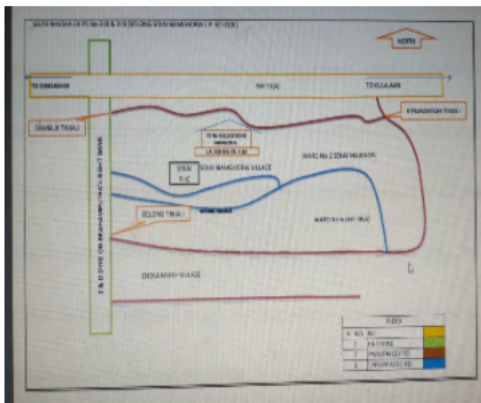

Nazri Naksha