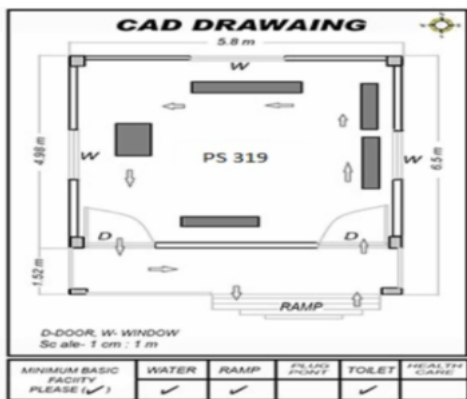

নিৰ্বাচক পঞ্জীয়ন বিষয়াৰ স্বাক্ষৰ

Nazri Naksha

Google Map View

Polling Station Building Front View

ভোটগ্ৰহন কেন্দ্ৰৰ সন্মুখৰ দৃশ্য

Cad View

Key MAP View

1 নাম : বিদ্যা পেণ্ড পিতাৰ নাম: বিহুৰাম পেণ্ড ঘৰ নং : 1 বয়স : 71 লিঙ্গ : পুৰুষ	JSP2844566 ফটো উপলব্ধ	2 নাম : দিপীকা পেণ্ড স্বামীৰ নাম: দেৱাজ্যোতী পেণ্ড ঘৰ নং : 1 বয়স : 47 লিঙ্গ : মহিলা	JSP2844646 ফটো উপলব্ধ	3 নাম : হিৰকজ্যোতি পেণ্ড পিতাৰ নাম: বিদ্যা পেণ্ড ঘৰ নং : 1 বয়স : 39 লিঙ্গ : পুৰুষ	JSP2844613 ফটো উপলব্ধ
4 নাম : হেমন্ত পেণ্ড পিতাৰ নাম: নৱকান্ত পেণ্ড ঘৰ নং : 01 বয়স : 31 লিঙ্গ : পুৰুষ	JSP0485284 ফটো উপলব্ধ	5 নাম : উজ্জলিত পেণ্ড পিতাৰ নাম: দেৱাজ্যোতী পেণ্ড ঘৰ নং : 1 বয়স : 22 লিঙ্গ : পুৰুষ	JSP1203090 ফটো উপলব্ধ	6 নাম : আচিন পেণ্ড মাতৃৰ নাম: দীপিকা পেণ্ড ঘৰ নং : 1 বয়স : 19 লিঙ্গ : পুৰুষ	RAE0217091 ফটো উপলব্ধ
7 নাম : নলিনী পেণ্ড স্বামীৰ নাম: নৱকান্ত পেণ্ড ঘৰ নং : 1ক বয়স : 66 লিঙ্গ : মহিলা	JSP2844679 ফটো উপলব্ধ	8 নাম : অৰ্পনা পেণ্ড পিতাৰ নাম: নৱকান্ত পেণ্ড ঘৰ নং : 1ক বয়স : 39 লিঙ্গ : মহিলা	JSP2844680 ফটো উপলব্ধ	9 নাম : দেবীকা পেণ্ড স্বামীৰ নাম: নৱকুমাৰ পেণ্ড ঘৰ নং : 1ক বয়স : 38 লিঙ্গ : মহিলা	JSP2844657 ফটো উপলব্ধ
10 নাম : সুভানন্দ পেণ্ড পিতাৰ নাম: নৱকান্ত পেণ্ড ঘৰ নং : 1ক বয়স : 37 লিঙ্গ : পুৰুষ	JSP2844691 ফটো উপলব্ধ	11 নাম : মমী কুটুম স্বামীৰ নাম: শঙ্কনাথ কুটুম ঘৰ নং : 2 বয়স : 32 লিঙ্গ : মহিলা	RAE0197897 ফটো উপলব্ধ	12 নাম : শঙ্কনাথ কুটুম পিতাৰ নাম: সত্যনাথ কুটুম ঘৰ নং : 2 বয়স : 30 লিঙ্গ : পুৰুষ	JSP0516500 ফটো উপলব্ধ
13 নাম : মহিমা কুটুম স্বামীৰ নাম: দিলীপ কুটুম ঘৰ নং : 2 বয়স : 26 লিঙ্গ : মহিলা	RAE0156794 ফটো উপলব্ধ	14 নাম : অনিল দলে পিতাৰ নাম: চিত্ৰকান্ত দলে ঘৰ নং : 3 বয়স : 33 লিঙ্গ : পুৰুষ	JSP3252651 ফটো উপলব্ধ	15 নাম : পুষ্পলতা কুটুম স্বামীৰ নাম: অনিল কুটুম ঘৰ নং : 3 বয়স : 31 লিঙ্গ : মহিলা	JSP3252797 ফটো উপলব্ধ
16 নাম : চিত্ৰকান্ত দলে পিতাৰ নাম: নন্দেশ্বৰ দলে ঘৰ নং : 4 বয়স : 47 লিঙ্গ : পুৰুষ	JSP2844737 ফটো উপলব্ধ	17 নাম : বিদেশ্বৰী দলে স্বামীৰ নাম: চিত্ৰকান্ত দলে ঘৰ নং : 4 বয়স : 39 লিঙ্গ : মহিলা	JSP2844748 ফটো উপলব্ধ	18 নাম : ইন্দেশ্বৰ পেণ্ড পিতাৰ নাম: প্ৰিয়নাথ পেণ্ড ঘৰ নং : 8 বয়স : 32 লিঙ্গ : পুৰুষ	JSP0485300 ফটো উপলব্ধ
19 নাম : কৈশৈল্যা পেণ্ড স্বামীৰ নাম: ইন্দেশ্বৰ পেণ্ড ঘৰ নং : 8 বয়স : 27 লিঙ্গ : মহিলা	JSP0650267 ফটো উপলব্ধ	20 নাম : দিলীপাৰী দলে পিতাৰ নাম: শিৱাজী দলে ঘৰ নং : 8 বয়স : 24 লিঙ্গ : মহিলা	JSP1122100 ফটো উপলব্ধ	E 21 নাম : সোনাধৰ পেণ্ড পিতাৰ নাম: শুকুধৰ পেণ্ড ঘৰ নং : 5 বয়স : 64 লিঙ্গ : পুৰুষ	JSP2844759 ফটো উপলব্ধ
22 নাম : আইনেশ্বৰী পেণ্ড স্বামীৰ নাম: সোনাধৰ পেণ্ড ঘৰ নং : 5 বয়স : 59 লিঙ্গ : মহিলা	JSP2844760 ফটো উপলব্ধ	E 23 নাম : পুণ্যৱতী পেণ্ড স্বামীৰ নাম: সোনাধৰ পেণ্ড ঘৰ নং : 5 বয়স : 47 লিঙ্গ : মহিলা	JSP2844771 ফটো উপলব্ধ	24 নাম : ববিতা পেণ্ড স্বামীৰ নাম: দুৰ্গেশ্বৰ পেণ্ড ঘৰ নং : 5 বয়স : 36 লিঙ্গ : মহিলা	JSP2844793 ফটো উপলব্ধ
25 নাম : শোভাৰানী পেণ্ড পিতাৰ নাম: সোনাধৰ পেণ্ড ঘৰ নং : 5 বয়স : 22 লিঙ্গ : মহিলা	JSP1190776 ফটো উপলব্ধ	26 নাম : ধেনুৰাম দলে পিতাৰ নাম: নন্দেশ্বৰ দলে ঘৰ নং : 6 বয়স : 65 লিঙ্গ : পুৰুষ	JSP2844817 ফটো উপলব্ধ	27 নাম : বীনা দলে স্বামীৰ নাম: ধেনুৰাম দলে ঘৰ নং : 6 বয়স : 63 লিঙ্গ : মহিলা	JSP2844828 ফটো উপলব্ধ
28 নাম : অঞ্জলি পেণ্ড দলে স্বামীৰ নাম: লিখন দলে ঘৰ নং : 6 বয়স : 36 লিঙ্গ : মহিলা	RAE0029777 ফটো উপলব্ধ	29 নাম : মাকন পেণ্ড পিতাৰ নাম: উকুধৰ পেণ্ড ঘৰ নং : 9 বয়স : 53 লিঙ্গ : পুৰুষ	JSP0516450 ফটো উপলব্ধ	30 নাম : গীতাজলী দলে পেণ্ড স্বামীৰ নাম: মাখন পেণ্ড ঘৰ নং : 7 বয়স : 52 লিঙ্গ : মহিলা	RAE0087437 ফটো উপলব্ধ