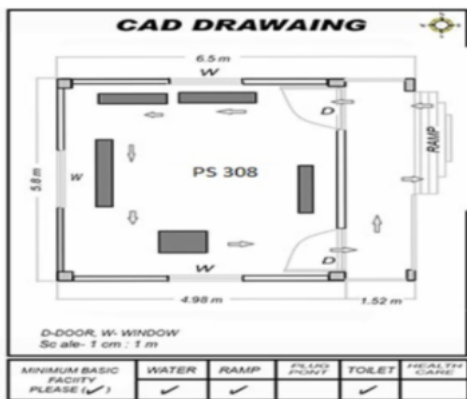

নিৰ্বাচক পঞ্জীয়ন বিষয়াৰ স্বাক্ষৰ

Nazri Naksha

Google Map View

Polling Station Building Front View

ভোটগ্ৰহন কেন্দ্ৰৰ সন্মুখৰ দৃশ্য

Cad View

Key MAP View

1 নাম : মনিকান্ত দলে পিতাৰ নাম: উমাকান্ত দলে ঘৰ নং : 1 বয়স : 52 লিঙ্গ : পুৰুষ	JSP2734589 ফটো উপলব্ধ	2 নাম : তুল্যৱতী দলে স্বামীৰ নাম: মনিকান্ত দলে ঘৰ নং : 1 বয়স : 52 লিঙ্গ : মহিলা	JSP2734590 ফটো উপলব্ধ	3 নাম : লেখানাথ দলে পিতাৰ নাম: উমাকান্ত দলে ঘৰ নং : 1 বয়স : 51 লিঙ্গ : পুৰুষ	JSP3243387 ফটো উপলব্ধ
4 নাম : জন দলে স্বামীৰ নাম: লেখানাথ দলে ঘৰ নং : 1 বয়স : 49 লিঙ্গ : মহিলা	JSP2734614 ফটো উপলব্ধ	5 নাম : ভদ্রেস্বৰ দলে পিতাৰ নাম: উমাকান্ত দলে ঘৰ নং : 1 বয়স : 43 লিঙ্গ : পুৰুষ	JSP2734647 ফটো উপলব্ধ	6 নাম : ভৱেন দলে পিতাৰ নাম: উমাকান্ত দলে ঘৰ নং : 1 বয়স : 39 লিঙ্গ : পুৰুষ	JSP2734658 ফটো উপলব্ধ
7 নাম : ধৰ্মকান্ত দলে পিতাৰ নাম: উমাকান্ত দলে ঘৰ নং : 1 বয়স : 38 লিঙ্গ : পুৰুষ	JSP2734669 ফটো উপলব্ধ	8 নাম : অনীতা দলে স্বামীৰ নাম: ভদ্রেস্বৰ দলে ঘৰ নং : 1 বয়স : 36 লিঙ্গ : মহিলা	JSP2734670 ফটো উপলব্ধ	9 নাম : ৰঞ্জিতা দলে স্বামীৰ নাম: ধৰ্মকান্ত দলে ঘৰ নং : 1 বয়স : 34 লিঙ্গ : মহিলা	JSP2743900 ফটো উপলব্ধ
10 নাম : দুৰ্গেশ্বৰ দলে পিতাৰ নাম: মনিকান্ত দলে ঘৰ নং : 1 বয়স : 26 লিঙ্গ : পুৰুষ	JSP0310573 ফটো উপলব্ধ	11 নাম : চন্দ্ৰ কান্ত দলে পিতাৰ নাম: মনিকান্ত দলে ঘৰ নং : 1 বয়স : 26 লিঙ্গ : পুৰুষ	JSP0274217 ফটো উপলব্ধ	12 নাম : তৃষ্ণা দলে পিতাৰ নাম: মনিকান্ত দলে ঘৰ নং : 1 বয়স : 25 লিঙ্গ : মহিলা	JSP1189307 ফটো উপলব্ধ
13 নাম : উমেশ দলে পিতাৰ নাম: কুশেশ্বৰ দলে ঘৰ নং : 1 নং দীঘলী ছাপৰী বয়স : 21 লিঙ্গ : পুৰুষ	RAE0068890 ফটো উপলব্ধ	14 নাম : আনন্দ পেণ্ড পিতাৰ নাম: বাংকছিং পেণ্ড ঘৰ নং : 2 বয়স : 80 লিঙ্গ : পুৰুষ	JSP2734705 ফটো উপলব্ধ	15 নাম : ৰমাৱতী পেণ্ড স্বামীৰ নাম: আনন্দ পেণ্ড ঘৰ নং : 2 বয়স : 77 লিঙ্গ : মহিলা	JSP2734716 ফটো উপলব্ধ
16 নাম : নৰেশ পেণ্ড পিতাৰ নাম: আনন্দ পেণ্ড ঘৰ নং : 2 বয়স : 33 লিঙ্গ : পুৰুষ	JSP2734692 ফটো উপলব্ধ	17 নাম : য়ৰকুমাৰ পেণ্ড পিতাৰ নাম: আনন্দ পেণ্ড ঘৰ নং : 2 বয়স : 30 লিঙ্গ : পুৰুষ	JSP3243354 ফটো উপলব্ধ	18 নাম : ৰীতামনি দলে পেণ্ড স্বামীৰ নাম: য়ৰকুমাৰ পেণ্ড ঘৰ নং : 2 বয়স : 29 লিঙ্গ : মহিলা	JSP0310870 ফটো উপলব্ধ
19 নাম : সুৰেশ পেণ্ড পিতাৰ নাম: আনন্দ পেণ্ড ঘৰ নং : 2 বয়স : 24 লিঙ্গ : পুৰুষ	JSP4959102 ফটো উপলব্ধ	20 নাম : গোবিন পেণ্ড পিতাৰ নাম: লিলৌ পেণ্ড ঘৰ নং : 3 বয়স : 71 লিঙ্গ : পুৰুষ	JSP2734727 ফটো উপলব্ধ	21 নাম : শশীলতা পেণ্ড স্বামীৰ নাম: গোবিন পেণ্ড ঘৰ নং : 3 বয়স : 69 লিঙ্গ : মহিলা	JSP2734738 ফটো উপলব্ধ
22 নাম : ভবানী পেণ্ড পিতাৰ নাম: গোবিন পেণ্ড ঘৰ নং : 3 বয়স : 46 লিঙ্গ : পুৰুষ	JSP2734749 ফটো উপলব্ধ	23 নাম : মহেশ্বৰ পেণ্ড পিতাৰ নাম: গোবিন চন্দ্ৰ পেণ্ড ঘৰ নং : 3 বয়স : 43 লিঙ্গ : পুৰুষ	JSP2734750 ফটো উপলব্ধ	24 নাম : তুলনী পেণ্ড স্বামীৰ নাম: মহেশ্বৰ পেণ্ড ঘৰ নং : 3 বয়স : 41 লিঙ্গ : মহিলা	JSP2734772 ফটো উপলব্ধ
25 নাম : জনাৰ্দন পেণ্ড পিতাৰ নাম: গোবিন চন্দ্ৰ পেণ্ড ঘৰ নং : 3 বয়স : 40 লিঙ্গ : পুৰুষ	JSP2734761 ফটো উপলব্ধ	# 26 নাম : লোকেশ্বৰী দলে পিতাৰ নাম: কমলাকান্ত পেণ্ড ঘৰ নং : 3 বয়স : 38 লিঙ্গ : মহিলা	JSP2189562 ফটো উপলব্ধ	27 নাম : অনমাই পেণ্ড স্বামীৰ নাম: জনাৰ্দন পেণ্ড ঘৰ নং : 3 বয়স : 37 লিঙ্গ : মহিলা	JSP2734807 ফটো উপলব্ধ
28 নাম : দুৰ্লভনি পেণ্ড স্বামীৰ নাম: ভৱানী পেণ্ড ঘৰ নং : 3 বয়স : 35 লিঙ্গ : মহিলা	JSP2734783 ফটো উপলব্ধ	29 নাম : কমলা কান্ত পেণ্ড পিতাৰ নাম: গোবিন চন্দ্ৰ পেণ্ড ঘৰ নং : 3 বয়স : 35 লিঙ্গ : পুৰুষ	JSP2734794 ফটো উপলব্ধ	30 নাম : দীপাংকৰ পেণ্ড পিতাৰ নাম: গোবিন চন্দ্ৰ পেণ্ড ঘৰ নং : 3 বয়স : 32 লিঙ্গ : পুৰুষ	JSP2734818 ফটো উপলব্ধ