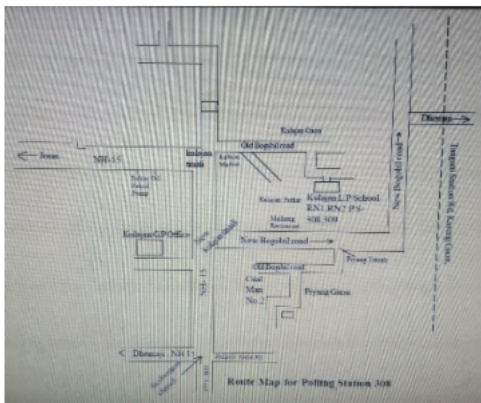

Nazri Naksha