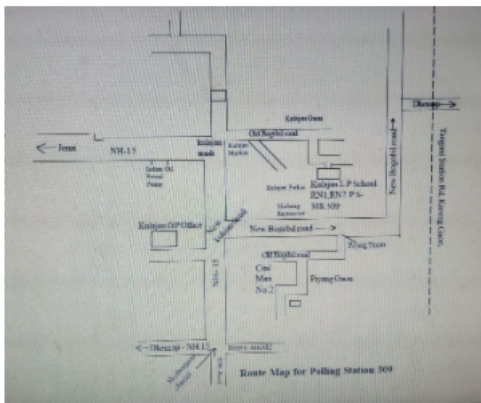

Nazri Naksha