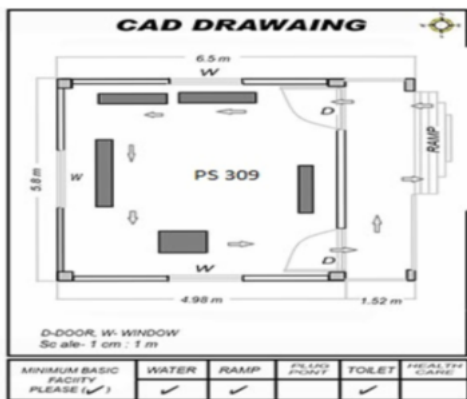

নিৰ্বাচক পঞ্জীয়ন বিষয়াৰ স্বাক্ষৰ

Nazri Naksha

Google Map View

Polling Station Building Front View

ভোটগ্ৰহন কেন্দ্ৰৰ সন্মুখৰ দৃশ্য

Cad View

Key MAP View

1 নাম : যোগানন্দ দলে পিতাৰ নাম: লৱৰাম দলে ঘৰ নং : 54 বয়স : 61 লিঙ্গ : পুৰুষ	JSP2747071 ফটো উপলব্ধ	2 নাম : চিলাৱতী দলে স্বামীৰ নাম: যোগানন্দ দলে ঘৰ নং : 54 বয়স : 54 লিঙ্গ : মহিলা	JSP2747082 ফটো উপলব্ধ	3 নাম : ববিত দলে পিতাৰ নাম: লৱৰাম দলে ঘৰ নং : 54 বয়স : 40 লিঙ্গ : পুৰুষ	JSP2747093 ফটো উপলব্ধ
4 নাম : খগেন দলে পিতাৰ নাম: লৱৰাম দলে ঘৰ নং : 54 বয়স : 36 লিঙ্গ : পুৰুষ	JSP2752285 ফটো উপলব্ধ	5 নাম : শকুন্তলা দলে স্বামীৰ নাম: ববিত দলে ঘৰ নং : 54 বয়স : 30 লিঙ্গ : মহিলা	JSP3244460 ফটো উপলব্ধ	6 নাম : ৰূপহী দলে স্বামীৰ নাম: খগেন দলে ঘৰ নং : ৫৪ বয়স : 27 লিঙ্গ : মহিলা	JSP0477679 ফটো উপলব্ধ
7 নাম : পিংকু দলে পিতাৰ নাম: যোগানন্দ দলে ঘৰ নং : ৫৪ বয়স : 27 লিঙ্গ : পুৰুষ	JSP0309021 ফটো উপলব্ধ	8 নাম : গনেশ দলে পিতাৰ নাম: যোগানন্দ দলে ঘৰ নং : ৫৪ বয়স : 24 লিঙ্গ : পুৰুষ	JSP1061043 ফটো উপলব্ধ	9 নাম : পিংকী দলে স্বামীৰ নাম: পিংকু দলে ঘৰ নং : ৫৪ বয়স : 24 লিঙ্গ : মহিলা	JSP1060995 ফটো উপলব্ধ
10 নাম : জোন্না পেগু দলে স্বামীৰ নাম: সুৰঞ্জিত দলে ঘৰ নং : 54 বয়স : 21 লিঙ্গ : মহিলা	RAE0177261 ফটো উপলব্ধ	11 নাম : অমিশ দলে পিতাৰ নাম: ববিত দলে ঘৰ নং : 54 বয়স : 20 লিঙ্গ : পুৰুষ	RAE0006643 ফটো উপলব্ধ	12 নাম : সুৰঞ্জিত দলে পিতাৰ নাম: যোগানন্দ দলে ঘৰ নং : 54 বয়স : 20 লিঙ্গ : পুৰুষ	RAE0097055 ফটো উপলব্ধ
13 নাম : বাল্লা দলে পিতাৰ নাম: নগা দলে ঘৰ নং : 55 বয়স : 86 লিঙ্গ : পুৰুষ	JSP2747106 ফটো উপলব্ধ	14 নাম : দিনৱতী দলে স্বামীৰ নাম: বাল্লা দলে ঘৰ নং : 55 বয়স : 80 লিঙ্গ : মহিলা	JSP2747117 ফটো উপলব্ধ	15 নাম : লিলাকান্ত দলে পিতাৰ নাম: বাল্লা দলে ঘৰ নং : 55 বয়স : 57 লিঙ্গ : পুৰুষ	JSP2747128 ফটো উপলব্ধ
16 নাম : লোকেশ্বৰ দলে পিতাৰ নাম: বাল্লা দলে ঘৰ নং : 55 বয়স : 55 লিঙ্গ : পুৰুষ	JSP2747140 ফটো উপলব্ধ	17 নাম : মনোৱতী দলে স্বামীৰ নাম: লিলাকান্ত দলে ঘৰ নং : 55 বয়স : 53 লিঙ্গ : মহিলা	JSP2747139 ফটো উপলব্ধ	18 নাম : হীৰাৱতী দলে স্বামীৰ নাম: লোকেশ্বৰ দলে ঘৰ নং : 55 বয়স : 52 লিঙ্গ : মহিলা	JSP2747151 ফটো উপলব্ধ
19 নাম : ৰতেশ্বৰ দলে পিতাৰ নাম: বাল্লা দলে ঘৰ নং : 55 বয়স : 39 লিঙ্গ : পুৰুষ	JSP2747162 ফটো উপলব্ধ	20 নাম : বিনৱতী দলে স্বামীৰ নাম: ৰতেশ্বৰ দলে ঘৰ নং : ৫৫ বয়স : 37 লিঙ্গ : মহিলা	JSP0478586 ফটো উপলব্ধ	21 নাম : ফুলেশ্বৰ দলে পিতাৰ নাম: লিলাকান্ত দলে ঘৰ নং : ৫৫ বয়স : 26 লিঙ্গ : পুৰুষ	JSP0479816 ফটো উপলব্ধ
22 নাম : বিকাশ দলে পিতাৰ নাম: লিলা কান্ত দলে ঘৰ নং : ৫৫ বয়স : 26 লিঙ্গ : পুৰুষ	JSP0676817 ফটো উপলব্ধ	23 নাম : নিজৰা পেগু দলে স্বামীৰ নাম: ফুলেশ্বৰ দলে ঘৰ নং : 55 বয়স : 24 লিঙ্গ : মহিলা	RAE0097071 ফটো উপলব্ধ	24 নাম : সৰ্বানন্দ পায়েং পিতাৰ নাম: ভূগৰাম পায়েং ঘৰ নং : 56 বয়স : 85 লিঙ্গ : পুৰুষ	JSP2747184 ফটো উপলব্ধ
25 নাম : চন্দ্ৰাৱতী পায়েং স্বামীৰ নাম: সৰ্বানন্দ পায়েং ঘৰ নং : 56 বয়স : 75 লিঙ্গ : মহিলা	JSP2747195 ফটো উপলব্ধ	26 নাম : মনিকান্ত পায়েং পিতাৰ নাম: সৰ্বানন্দ পায়েং ঘৰ নং : 56 বয়স : 57 লিঙ্গ : পুৰুষ	JSP2747208 ফটো উপলব্ধ	27 নাম : জনাদৈ পায়েং স্বামীৰ নাম: মনিকান্ত পায়েং ঘৰ নং : 56 বয়স : 51 লিঙ্গ : মহিলা	JSP2747219 ফটো উপলব্ধ
28 নাম : নেহেৰু পায়েং পিতাৰ নাম: সৰ্বানন্দ পায়েং ঘৰ নং : 56 বয়স : 49 লিঙ্গ : পুৰুষ	JSP2747220 ফটো উপলব্ধ	29 নাম : ফুলেশ্বৰী পায়েং স্বামীৰ নাম: নেহেৰু পায়েং ঘৰ নং : 56 বয়স : 46 লিঙ্গ : মহিলা	JSP2747231 ফটো উপলব্ধ	30 নাম : পবিত্ৰ পায়েং পিতাৰ নাম: সৰ্বানন্দ পায়েং ঘৰ নং : 56 বয়স : 44 লিঙ্গ : পুৰুষ	JSP2747253 ফটো উপলব্ধ