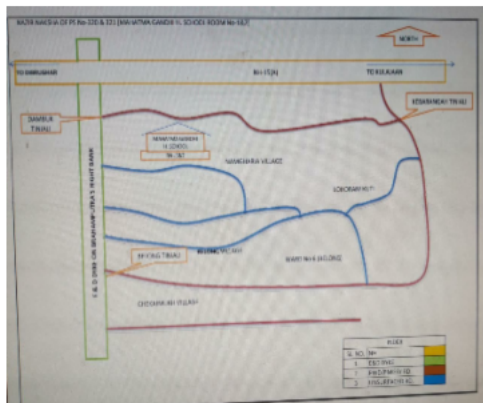

Nazri Naksha