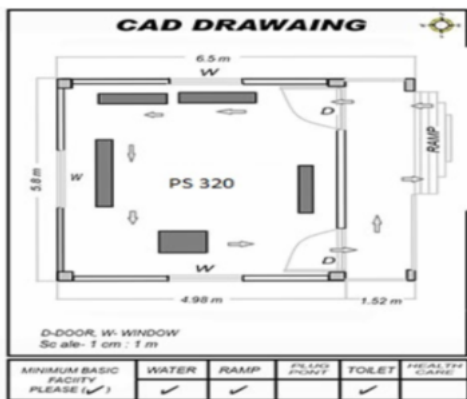

নিৰ্বাচক পঞ্জীয়ন বিষয়াৰ স্বাক্ষৰ

Nazri Naksha

Google Map View

Polling Station Building Front View

ভোটগ্ৰহন কেন্দ্ৰৰ সন্মুখৰ দৃশ্য

Cad View

Key MAP View

1	JSP2854560	নাম : বুদ্ধেশ্বৰ পাংগিং পিতাৰ নাম: মাদাৰাম পাংগিং ঘৰ নং : 1 বয়স : 64 লিঙ্গ : পুৰুষ	ফটো উপলব্ধ	2	JSP2854571	নাম : বৈজন্তী পাংগিং স্বামীৰ নাম: বুদ্ধেশ্বৰ পাংগিং ঘৰ নং : 1 বয়স : 61 লিঙ্গ : মহিলা	ফটো উপলব্ধ	S	3	JSP2854593	নাম : মনি পাংগিং পিতাৰ নাম: বুদ্ধেশ্বৰ পাংগিং ঘৰ নং : 1 বয়স : 39 লিঙ্গ : মহিলা	ফটো উপলব্ধ	
4	JSP0550822	নাম : চিত্ৰলেখা পাংগিং স্বামীৰ নাম: বুদ্ধেশ্বৰ পাংগিং ঘৰ নং : 1 বয়স : 32 লিঙ্গ : মহিলা	ফটো উপলব্ধ	5	JSP2854606	নাম : বীৰেন কুৰ্দং পিতাৰ নাম: পীনুং কুৰ্দং ঘৰ নং : 2 বয়স : 84 লিঙ্গ : পুৰুষ	ফটো উপলব্ধ		6	JSP2854617	নাম : অমৰাবতী কুৰ্দং স্বামীৰ নাম: বীৰেন কুৰ্দং ঘৰ নং : 2 বয়স : 79 লিঙ্গ : মহিলা	ফটো উপলব্ধ	
7	JSP2854673	নাম : সুনিলাল কুৰ্দং পিতাৰ নাম: পনুং কুৰ্দং ঘৰ নং : 2 বয়স : 51 লিঙ্গ : পুৰুষ	ফটো উপলব্ধ	8	JSP2854684	নাম : সবিতা কুৰ্দং স্বামীৰ নাম: সুনিলাল কুৰ্দং ঘৰ নং : 2 বয়স : 47 লিঙ্গ : মহিলা	ফটো উপলব্ধ		9	JSP2854628	নাম : নিবাস কুৰ্দং পিতাৰ নাম: বিৰেন কুৰ্দং ঘৰ নং : 2 বয়স : 41 লিঙ্গ : পুৰুষ	ফটো উপলব্ধ	
10	JSP2854708	নাম : কনিস্যা দলে কুৰ্দং স্বামীৰ নাম: নিবাস কুৰ্দং ঘৰ নং : 2 বয়স : 37 লিঙ্গ : মহিলা	ফটো উপলব্ধ	11	JSP2854639	নাম : বয়েলসিং কুৰ্দং পিতাৰ নাম: বিৰেন কুৰ্দং ঘৰ নং : 2 বয়স : 35 লিঙ্গ : পুৰুষ	ফটো উপলব্ধ		12	JSP3253734	নাম : ডিম্বেশ্বৰী কুৰ্দং স্বামীৰ নাম: বয়েলসিং কুৰ্দং ঘৰ নং : 2 বয়স : 30 লিঙ্গ : মহিলা	ফটো উপলব্ধ	
#	13	JSP0620369	নাম : যদুৰাজ কুৰ্দং পিতাৰ নাম: সুনিলাল কুৰ্দং ঘৰ নং : 283 বয়স : 25 লিঙ্গ : পুৰুষ	ফটো উপলব্ধ	14	RAE0233734	নাম : জোনাকী কুৰ্দং পিতাৰ নাম: সুনিলাল কুৰ্দং ঘৰ নং : 2 বয়স : 20 লিঙ্গ : মহিলা	ফটো উপলব্ধ		15	JSP2854720	নাম : বৃধবৰী দলে স্বামীৰ নাম: কমলা দলে ঘৰ নং : 3 বয়স : 89 লিঙ্গ : মহিলা	ফটো উপলব্ধ
	16	JSP2854786	নাম : ডিম্বেশ্বৰ দলে পিতাৰ নাম: কমলা দলে ঘৰ নং : 3 বয়স : 61 লিঙ্গ : পুৰুষ	ফটো উপলব্ধ	17	JSP2854742	নাম : ভবিচন দলে পিতাৰ নাম: কমলা দলে ঘৰ নং : 3 বয়স : 47 লিঙ্গ : পুৰুষ	ফটো উপলব্ধ		18	JSP2854753	নাম : কনকলতা দলে স্বামীৰ নাম: ভবিচন দলে ঘৰ নং : 3 বয়স : 45 লিঙ্গ : মহিলা	ফটো উপলব্ধ
	19	JSP2854731	নাম : ৰবিন্দ্রনাথ দলে পিতাৰ নাম: কমলা দলে ঘৰ নং : 3 বয়স : 43 লিঙ্গ : পুৰুষ	ফটো উপলব্ধ	20	JSP2854764	নাম : বিদ্যেশ্বৰ দলে পিতাৰ নাম: কমলা দলে ঘৰ নং : 3 বয়স : 41 লিঙ্গ : পুৰুষ	ফটো উপলব্ধ		21	JSP2854775	নাম : মোহিনী দলে স্বামীৰ নাম: বিদ্যেশ্বৰ দলে ঘৰ নং : 3 বয়স : 39 লিঙ্গ : মহিলা	ফটো উপলব্ধ
#	22	JSP2854800	নাম : অশ্বিনী দলে পিতাৰ নাম: ডিম্বেশ্বৰ দলে ঘৰ নং : 3 বয়স : 39 লিঙ্গ : পুৰুষ	ফটো উপলব্ধ	23	JSP2854833	নাম : অজলী দলে স্বামীৰ নাম: ৰবীন দলে ঘৰ নং : 3 বয়স : 38 লিঙ্গ : মহিলা	ফটো উপলব্ধ		24	JSP0365742	নাম : বন্তী দলে স্বামীৰ নাম: অশ্বিনী দলে ঘৰ নং : 3 বয়স : 27 লিঙ্গ : মহিলা	ফটো উপলব্ধ
	25	JSP0366005	নাম : নন্দেশ্বৰ দলে পিতাৰ নাম: ডিম্বেশ্বৰ দলে ঘৰ নং : 3 বয়স : 26 লিঙ্গ : পুৰুষ	ফটো উপলব্ধ	26	JSP9138363	নাম : জোনমনি দলে স্বামীৰ নাম: নন্দেশ্বৰ দলে ঘৰ নং : 3 বয়স : 26 লিঙ্গ : মহিলা	ফটো উপলব্ধ		27	JSP1191394	নাম : ইন্দেশ্বৰ দলে পিতাৰ নাম: ডিম্বেশ্বৰ দলে ঘৰ নং : 3 বয়স : 23 লিঙ্গ : পুৰুষ	ফটো উপলব্ধ
	28	JSP1191253	নাম : ভাস্কৰ দলে পিতাৰ নাম: বিতেশ্বৰ দলে ঘৰ নং : 3 বয়স : 22 লিঙ্গ : পুৰুষ	ফটো উপলব্ধ	29	RAE0233759	নাম : আঙ্গন দলে পিতাৰ নাম: বিদ্যেশ্বৰ দলে ঘৰ নং : 3 বয়স : 20 লিঙ্গ : মহিলা	ফটো উপলব্ধ		30	RAE0197863	নাম : চন্দন দলে পিতাৰ নাম: ভবিচন দলে ঘৰ নং : 3 বয়স : 19 লিঙ্গ : পুৰুষ	ফটো উপলব্ধ