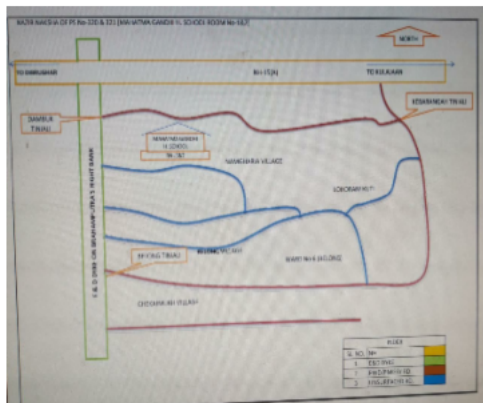

নিৰ্বাচক পঞ্জীয়ন বিষয়াৰ স্বাক্ষৰ

Nazri Naksha

Google Map View

Polling Station Building Front View

ভোটগ্ৰহন কেন্দ্ৰৰ সন্মুখৰ দৃশ্য

Cad View

Key MAP View

বিধানসভা সমষ্টিৰ নম্বৰ আৰু নাম : 80-জোনাই
অংশৰ নম্বৰ আৰু নাম : 1-2 নং চেকাই মাজগাঁও