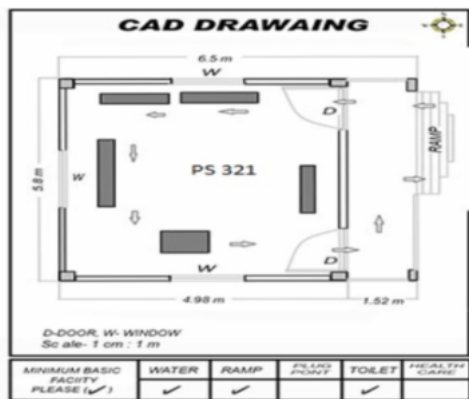

নিৰ্বাচক পঞ্জীয়ন বিষয়াৰ স্বাক্ষৰ

Nazri Naksha

Google Map View

Polling Station Building Front View

ভোটগ্ৰহন কেন্দ্ৰৰ সন্মুখৰ দৃশ্য

Cad View

Key MAP View

বিধানসভা সমষ্টিৰ নম্বৰ আৰু নাম : 80-জোনাই
অংশৰ নম্বৰ আৰু নাম : 1-2 নং চেকাই মাজগাঁও