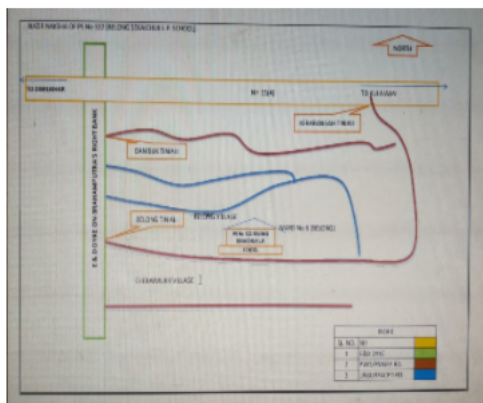

Nazri Naksha