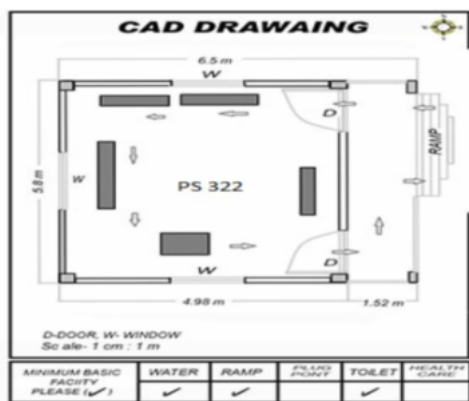

নিৰ্বাচক পঞ্জীয়ন বিষয়াৰ স্বাক্ষৰ

Nazri Naksha

Google Map View

Polling Station Building Front View

ভোটগ্ৰহন কেন্দ্ৰৰ সন্মুখৰ দৃশ্য

Cad View

Key MAP View

1 নাম : পূৰ্ণিমা মিচিং পেণ্ড স্বামীৰ নাম: দিলীপ পেণ্ড ঘৰ নং : 1 বয়স : 30 লিঙ্গ : মহিলা	JSP1079433 ফটো উপলব্ধ	2 নাম : বিবেকানন্দ পেণ্ড পিতাৰ নাম: ডিম্বেশ্বৰ পেণ্ড ঘৰ নং : 1 বয়স : 26 লিঙ্গ : পুৰুষ	JSP0273649 ফটো উপলব্ধ	3 নাম : মনিকা পেণ্ড স্বামীৰ নাম: বিবেকানন্দ পেণ্ড ঘৰ নং : 1 বয়স : 23 লিঙ্গ : মহিলা	JSP1190099 ফটো উপলব্ধ
4 নাম : আকাশ পেণ্ড পিতাৰ নাম: ফানীধৰ পেণ্ড ঘৰ নং : 1 বয়স : 19 লিঙ্গ : পুৰুষ	RAE0125526 ফটো উপলব্ধ	R 5 নাম : পদনাথ পেণ্ড পিতাৰ নাম: ফুলধৰ পেণ্ড ঘৰ নং : 1 বয়স : 19 লিঙ্গ : পুৰুষ	RAE0217414 ফটো উপলব্ধ	6 নাম : চন্দ্ৰমা দলে পেণ্ড স্বামীৰ নাম: বনুজ পেণ্ড ঘৰ নং : 1 বয়স : 28 লিঙ্গ : মহিলা	JSP0735217 ফটো উপলব্ধ
7 নাম : দিপেন পেণ্ড পিতাৰ নাম: দিলেশ্বৰ পেণ্ড ঘৰ নং : 1 বয়স : 25 লিঙ্গ : পুৰুষ	JSP0735555 ফটো উপলব্ধ	8 নাম : চশিয়া পেণ্ড পিতাৰ নাম: পলাধৰ পেণ্ড ঘৰ নং : 1 বয়স : 22 লিঙ্গ : মহিলা	JSP1189968 ফটো উপলব্ধ	9 নাম : ফুলধল পেণ্ড পিতাৰ নাম: অবেশ্বৰ পেণ্ড ঘৰ নং : 1 বয়স : 45 লিঙ্গ : পুৰুষ	JSP2874615 ফটো উপলব্ধ
10 নাম : দেৱী পেণ্ড স্বামীৰ নাম: কুলধৰ পেণ্ড ঘৰ নং : 1 বয়স : 43 লিঙ্গ : মহিলা	JSP2874626 ফটো উপলব্ধ	11 নাম : দিলীপ পেণ্ড পিতাৰ নাম: ডিম্বেশ্বৰ পেণ্ড ঘৰ নং : 1 বয়স : 43 লিঙ্গ : পুৰুষ	JSP2874659 ফটো উপলব্ধ	12 নাম : ফনীধৰ পেণ্ড পিতাৰ নাম: অবেশ্বৰ পেণ্ড ঘৰ নং : 1 বয়স : 41 লিঙ্গ : পুৰুষ	JSP2874637 ফটো উপলব্ধ
13 নাম : কামেশ্বৰী পেণ্ড স্বামীৰ নাম: ফানীধৰ পেণ্ড ঘৰ নং : 1 বয়স : 40 লিঙ্গ : মহিলা	JSP2874693 ফটো উপলব্ধ	14 নাম : বনোজ পেণ্ড পিতাৰ নাম: ডিম্বেশ্বৰ পেণ্ড ঘৰ নং : 1 বয়স : 39 লিঙ্গ : পুৰুষ	JSP2874671 ফটো উপলব্ধ	15 নাম : লক্ষ্যনাথ পেণ্ড পিতাৰ নাম: বিৰেন পেণ্ড ঘৰ নং : 2 বয়স : 67 লিঙ্গ : পুৰুষ	JSP2874739 ফটো উপলব্ধ
16 নাম : জয়ন্তী পেণ্ড স্বামীৰ নাম: লক্ষনাথ পেণ্ড ঘৰ নং : 2 বয়স : 63 লিঙ্গ : মহিলা	JSP2874740 ফটো উপলব্ধ	17 নাম : লোহিধৰ পেণ্ড পিতাৰ নাম: বিৰেন পেণ্ড ঘৰ নং : 2 বয়স : 43 লিঙ্গ : পুৰুষ	JSP2874773 ফটো উপলব্ধ	18 নাম : ৰঞ্জিত পেণ্ড পিতাৰ নাম: বিৰেন পেণ্ড ঘৰ নং : 2 বয়স : 42 লিঙ্গ : পুৰুষ	JSP2874819 ফটো উপলব্ধ
19 নাম : বীনা পেণ্ড পিতাৰ নাম: বিৰেন পেণ্ড ঘৰ নং : 2 বয়স : 39 লিঙ্গ : মহিলা	JSP2874784 ফটো উপলব্ধ	20 নাম : লক্ষ্মিপ্রিয়া দলে পেণ্ড স্বামীৰ নাম: ৰঞ্জিত পেণ্ড ঘৰ নং : 2 বয়স : 35 লিঙ্গ : মহিলা	JSP0734731 ফটো উপলব্ধ	21 নাম : ৰেনকা পেণ্ড স্বামীৰ নাম: লোহিধৰ পেণ্ড ঘৰ নং : 2 বয়স : 34 লিঙ্গ : মহিলা	JSP2879187 ফটো উপলব্ধ
22 নাম : তাৰানাথ পেণ্ড পিতাৰ নাম: বিমল পেণ্ড ঘৰ নং : 3 বয়স : 64 লিঙ্গ : পুৰুষ	JSP2874820 ফটো উপলব্ধ	23 নাম : বিজয় পেণ্ড পিতাৰ নাম: তাৰানাথ পেণ্ড ঘৰ নং : 3 বয়স : 39 লিঙ্গ : পুৰুষ	JSP2874831 ফটো উপলব্ধ	24 নাম : হিৰামন পেণ্ড পিতাৰ নাম: বিমল পেণ্ড ঘৰ নং : 4 বয়স : 59 লিঙ্গ : পুৰুষ	JSP2874842 ফটো উপলব্ধ
25 নাম : ধৰ্মাধৰ পেণ্ড পিতাৰ নাম: বিমল পেণ্ড ঘৰ নং : 4 বয়স : 43 লিঙ্গ : পুৰুষ	JSP2874875 ফটো উপলব্ধ	26 নাম : ৰঞ্জিতা পেণ্ড স্বামীৰ নাম: ধৰ্মাধৰ পেণ্ড ঘৰ নং : 4 বয়স : 34 লিঙ্গ : মহিলা	JSP2874897 ফটো উপলব্ধ	27 নাম : লক্ষ্যনাথ পেণ্ড পিতাৰ নাম: হিৰামন পেণ্ড ঘৰ নং : 8 বয়স : 28 লিঙ্গ : পুৰুষ	JSP0489765 ফটো উপলব্ধ
28 নাম : জ্যোতি পেণ্ড পিতাৰ নাম: হিৰামন পেণ্ড ঘৰ নং : 8 বয়স : 27 লিঙ্গ : পুৰুষ	JSP0489872 ফটো উপলব্ধ	29 নাম : হেমন্ত পেণ্ড পিতাৰ নাম: হিৰামন পেণ্ড ঘৰ নং : 8 বয়স : 25 লিঙ্গ : পুৰুষ	JSP0489740 ফটো উপলব্ধ	30 নাম : নুনমনি পেণ্ড স্বামীৰ নাম: লক্ষ্যনাথ পেণ্ড ঘৰ নং : 4 বয়স : 25 লিঙ্গ : মহিলা	RAE0174417 ফটো উপলব্ধ