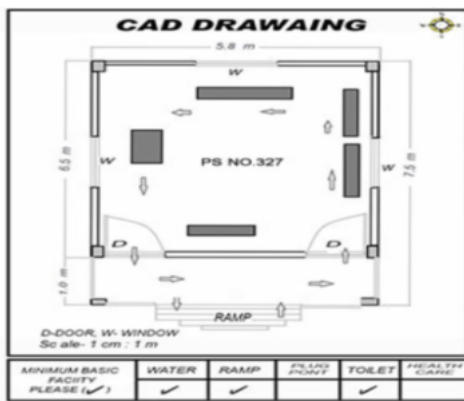

নিৰ্বাচক পঞ্জীয়ন বিষয়াৰ স্বাক্ষৰ

Nazri Naksha

Google Map View

Polling Station Building Front View

ভোটগ্ৰহন কেন্দ্ৰৰ সন্মুখৰ দৃশ্য

Cad View

Key MAP View

1 নাম : মিতুন পেণ্ডু পিতাৰ নাম: জোঁতীয়া পেণ্ডু ঘৰ নং : 1 বয়স : 38 লিঙ্গ : পুৰুষ	JSP2928350 ফটো উপলব্ধ	2 নাম : অনিমা পেণ্ডু স্বামীৰ নাম: মিতুন পেণ্ডু ঘৰ নং : 1 বয়স : 32 লিঙ্গ : মহিলা	JSP3256904 ফটো উপলব্ধ	3 নাম : হৰিপ্রসাদ কুটুম পিতাৰ নাম: পদাৰ্থ কুটুম ঘৰ নং : 2 বয়স : 46 লিঙ্গ : পুৰুষ	JSP2924712 ফটো উপলব্ধ
4 নাম : হেমলতা কুটুম স্বামীৰ নাম: হৰিপ্রসাদ কুটুম ঘৰ নং : 2 বয়স : 45 লিঙ্গ : মহিলা	JSP2924723 ফটো উপলব্ধ	5 নাম : ৰূপ কুটুম পিতাৰ নাম: হৰি প্রসাদ কুটুম ঘৰ নং : 2 বয়স : 24 লিঙ্গ : পুৰুষ	JSP9128588 ফটো উপলব্ধ	6 নাম : লীনা কুটুম পিতাৰ নাম: হৰিপ্রসাদ কুটুম ঘৰ নং : 2 বয়স : 19 লিঙ্গ : মহিলা	RAE0126953 ফটো উপলব্ধ
7 নাম : আইদ্যৱতী পেণ্ডু স্বামীৰ নাম: নবীন পেণ্ডু ঘৰ নং : 3 বয়স : 73 লিঙ্গ : মহিলা	JSP2927528 ফটো উপলব্ধ	8 নাম : জয়মতী পেণ্ডু পিতাৰ নাম: নবীন পেণ্ডু ঘৰ নং : 3 বয়স : 45 লিঙ্গ : মহিলা	JSP2927540 ফটো উপলব্ধ	9 নাম : ৰিতুমনি পেণ্ডু পিতাৰ নাম: নবীন পেণ্ডু ঘৰ নং : 3 বয়স : 39 লিঙ্গ : পুৰুষ	JSP2927573 ফটো উপলব্ধ
10 নাম : যোৱনাথ পেণ্ডু পিতাৰ নাম: নবীন পেণ্ডু ঘৰ নং : 3 বয়স : 37 লিঙ্গ : পুৰুষ	JSP2927584 ফটো উপলব্ধ	11 নাম : বৃধেশ্বৰী কুটুম পেণ্ডু স্বামীৰ নাম: জুবোনাথ পেণ্ডু ঘৰ নং : 3 বয়স : 25 লিঙ্গ : মহিলা	RAE0062802 ফটো উপলব্ধ	12 নাম : চেচেই দলে স্বামীৰ নাম: সদানন্দ দলে ঘৰ নং : 4 বয়স : 84 লিঙ্গ : মহিলা	JSP2927664 ফটো উপলব্ধ
13 নাম : জীৱনী দলে পিতাৰ নাম: সদানন্দ দলে ঘৰ নং : 4 বয়স : 53 লিঙ্গ : মহিলা	JSP2927675 ফটো উপলব্ধ	14 নাম : নিৰ্মল দলে পিতাৰ নাম: সদানন্দ দলে ঘৰ নং : 4 বয়স : 49 লিঙ্গ : পুৰুষ	JSP2927697 ফটো উপলব্ধ	15 নাম : অমিতাভ দলে পিতাৰ নাম: সদানন্দ দলে ঘৰ নং : 4 বয়স : 43 লিঙ্গ : পুৰুষ	JSP2927711 ফটো উপলব্ধ
16 নাম : ৰঞ্জিতা দলে স্বামীৰ নাম: গংগাপ্ৰসাদ দলে ঘৰ নং : 4 বয়স : 38 লিঙ্গ : মহিলা	JSP2927619 ফটো উপলব্ধ	17 নাম : তৰাফুল দলে স্বামীৰ নাম: নিমল দলে ঘৰ নং : 8 বয়স : 38 লিঙ্গ : মহিলা	JSP0165316 ফটো উপলব্ধ	18 নাম : ঐচিৰি দলে স্বামীৰ নাম: অমিতাভ দলে ঘৰ নং : 4 বয়স : 35 লিঙ্গ : মহিলা	JSP2927631 ফটো উপলব্ধ
19 নাম : জেকী দলে পিতাৰ নাম: অমিতাভ দলে ঘৰ নং : 8 বয়স : 19 লিঙ্গ : পুৰুষ	RAE0195743 ফটো উপলব্ধ	20 নাম : নমিতা দলে স্বামীৰ নাম: কলমধৰ দলে ঘৰ নং : 5 বয়স : 37 লিঙ্গ : মহিলা	JSP2927620 ফটো উপলব্ধ	21 নাম : পল্লবী টায়ে দলে স্বামীৰ নাম: জিতেন দলে ঘৰ নং : 5 বয়স : 25 লিঙ্গ : মহিলা	RAE0062810 ফটো উপলব্ধ
22 নাম : হিমন্ত দলে পিতাৰ নাম: কলম ধৰ দলে ঘৰ নং : 5 বয়স : 19 লিঙ্গ : পুৰুষ	RAE0140004 ফটো উপলব্ধ	23 নাম : অনপম দলে পিতাৰ নাম: কলমধৰ দলে ঘৰ নং : 5 বয়স : 19 লিঙ্গ : পুৰুষ	RAE0195768 ফটো উপলব্ধ	24 নাম : ভনী দলে পিতাৰ নাম: কলমধৰ দলে ঘৰ নং : 5 বয়স : 19 লিঙ্গ : মহিলা	RAE0195818 ফটো উপলব্ধ
25 নাম : চৰতী দলে স্বামীৰ নাম: শৰত দলে ঘৰ নং : 6 বয়স : 85 লিঙ্গ : মহিলা	JSP2927755 ফটো উপলব্ধ	26 নাম : পুৰন চন্দ্ৰ দলে পিতাৰ নাম: শৰত দলে ঘৰ নং : 6 বয়স : 47 লিঙ্গ : পুৰুষ	JSP2927722 ফটো উপলব্ধ	27 নাম : নন্দীতা দলে স্বামীৰ নাম: পুৰন দলে ঘৰ নং : 6 বয়স : 45 লিঙ্গ : মহিলা	JSP2927733 ফটো উপলব্ধ
28 নাম : হৰেন দলে পিতাৰ নাম: শৰত দলে ঘৰ নং : 6 বয়স : 44 লিঙ্গ : পুৰুষ	JSP2927744 ফটো উপলব্ধ	29 নাম : মনোজ দলে পিতাৰ নাম: পুৰন দলে ঘৰ নং : 6 বয়স : 25 লিঙ্গ : পুৰুষ	JSP0670604 ফটো উপলব্ধ	30 নাম : ভধাৰতী নৰহ দলে স্বামীৰ নাম: শান্তিৰাম দলে ঘৰ নং : 6 বয়স : 22 লিঙ্গ : মহিলা	RAE0140640 ফটো উপলব্ধ