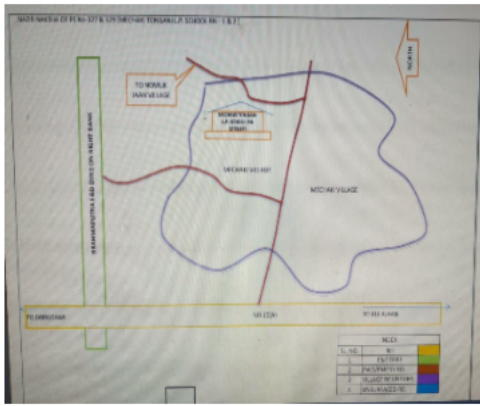

Nazri Naksha