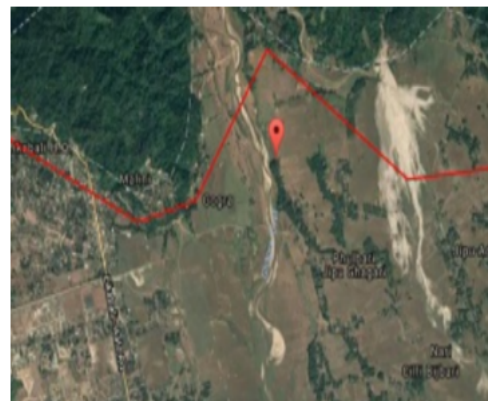

Key MAP View