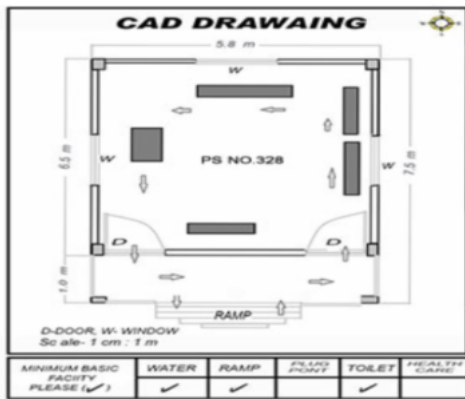

নিৰ্বাচক পঞ্জীয়ন বিষয়াৰ স্বাক্ষৰ

Nazri Naksha

Google Map View

Polling Station Building Front View

ভোটগ্ৰহন কেন্দ্ৰৰ সন্মুখৰ দৃশ্য

Cad View

Key MAP View

1 নাম : বিমলা পেগু পিতাৰ নাম: শিশুৰাম পেগু ঘৰ নং : 1 বয়স : 54 লিঙ্গ : পুৰুষ	JSP2935991 ফটো উপলব্ধ	2 নাম : সুফলা পেগু স্বামীৰ নাম: বিমলা পেগু ঘৰ নং : 1 বয়স : 48 লিঙ্গ : মহিলা	JSP2936007 ফটো উপলব্ধ	3 নাম : থানেশ্বৰ দলে পিতাৰ নাম: মধিঃপ দলে ঘৰ নং : 2 বয়স : 63 লিঙ্গ : পুৰুষ	JSP2934567 ফটো উপলব্ধ
4 নাম : লক্ষেশ্বৰী দলে স্বামীৰ নাম: মানেশ্বৰ দলে ঘৰ নং : 2 বয়স : 59 লিঙ্গ : মহিলা	JSP2934578 ফটো উপলব্ধ	5 নাম : চোৰেন দলে পিতাৰ নাম: থানেশ্বৰ দলে ঘৰ নং : 2 বয়স : 20 লিঙ্গ : পুৰুষ	RAE0143206 ফটো উপলব্ধ	6 নাম : শচিন দলে পিতাৰ নাম: থানেশ্বৰ দলে ঘৰ নং : 9 বয়স : 27 লিঙ্গ : পুৰুষ	JSP0520114 ফটো উপলব্ধ
7 নাম : লিয়া দলে স্বামীৰ নাম: শচিন দলে ঘৰ নং : 9 বয়স : 26 লিঙ্গ : মহিলা	JSP0520312 ফটো উপলব্ধ	8 নাম : শঙ্খনাথ দলে পিতাৰ নাম: মধিঃপ দলে ঘৰ নং : 4 বয়স : 45 লিঙ্গ : পুৰুষ	JSP2934590 ফটো উপলব্ধ	9 নাম : নেংকৈ দলে পিতাৰ নাম: শংখনাথ দলে ঘৰ নং : 4 বয়স : 43 লিঙ্গ : মহিলা	JSP2934625 ফটো উপলব্ধ
10 নাম : পটেশ্বৰী দলে পিতাৰ নাম: মনোজ দলে ঘৰ নং : 4 বয়স : 36 লিঙ্গ : মহিলা	JSP2934636 ফটো উপলব্ধ	11 নাম : পংকজ দলে পিতাৰ নাম: শঙ্খনাথ দলে ঘৰ নং : 04 বয়স : 24 লিঙ্গ : পুৰুষ	RAE0051482 ফটো উপলব্ধ	E 12 নাম : চেনীদৈ দলে স্বামীৰ নাম: লক্ষীনাথ দলে ঘৰ নং : 5 বয়স : 82 লিঙ্গ : মহিলা	JSP2934647 ফটো উপলব্ধ
13 নাম : কমলা দলে পিতাৰ নাম: লক্ষীনাথ দলে ঘৰ নং : 5 বয়স : 45 লিঙ্গ : পুৰুষ	JSP2934658 ফটো উপলব্ধ	14 নাম : ভৱেশ দলে পিতাৰ নাম: লক্ষীনাথ দলে ঘৰ নং : 5 বয়স : 41 লিঙ্গ : পুৰুষ	JSP2934669 ফটো উপলব্ধ	15 নাম : ৰঞ্জিতা দলে স্বামীৰ নাম: ভৱেশ দলে ঘৰ নং : 5 বয়স : 33 লিঙ্গ : মহিলা	JSP2934681 ফটো উপলব্ধ
16 নাম : নৰেন দলে পিতাৰ নাম: জতমি দলে ঘৰ নং : 6 বয়স : 59 লিঙ্গ : পুৰুষ	JSP2934692 ফটো উপলব্ধ	17 নাম : ছামাৱতী দলে স্বামীৰ নাম: নৰেন দলে ঘৰ নং : 6 বয়স : 57 লিঙ্গ : মহিলা	JSP2934705 ফটো উপলব্ধ	18 নাম : পেচাক দলে পিতাৰ নাম: নৰেন দলে ঘৰ নং : 6 বয়স : 31 লিঙ্গ : মহিলা	JSP2943842 ফটো উপলব্ধ
S 19 নাম : মোহিনী দলে চাইদ পিতাৰ নাম: আদি চাইদ ঘৰ নং : 6 বয়স : 25 লিঙ্গ : মহিলা	JSP0747741 ফটো উপলব্ধ	20 নাম : অশ্বিনী দলে পিতাৰ নাম: বিশেশ্বৰ দলে ঘৰ নং : 7 বয়স : 63 লিঙ্গ : পুৰুষ	JSP2934727 ফটো উপলব্ধ	21 নাম : ৰপাৱতী দলে স্বামীৰ নাম: অশ্বিনী দলে ঘৰ নং : 7 বয়স : 57 লিঙ্গ : মহিলা	JSP2934738 ফটো উপলব্ধ
22 নাম : যোগেশ দলে পিতাৰ নাম: অশ্বিনী দলে ঘৰ নং : 7 বয়স : 37 লিঙ্গ : পুৰুষ	JSP2934772 ফটো উপলব্ধ	23 নাম : শ্ৰেণী দলে স্বামীৰ নাম: যোগেশ দলে ঘৰ নং : 7 বয়স : 36 লিঙ্গ : মহিলা	JSP2943740 ফটো উপলব্ধ	24 নাম : বিপুল দলে পিতাৰ নাম: অশ্বিনী দলে ঘৰ নং : 7 বয়স : 25 লিঙ্গ : পুৰুষ	RAE0187872 ফটো উপলব্ধ
25 নাম : বীনাৱতী দলে স্বামীৰ নাম: ভদ্ৰেশ্বৰ দলে ঘৰ নং : 8 বয়স : 57 লিঙ্গ : মহিলা	JSP2934829 ফটো উপলব্ধ	26 নাম : ছত্ৰধৰ দলে পিতাৰ নাম: গিৰিশ দলে ঘৰ নং : 8 বয়স : 39 লিঙ্গ : পুৰুষ	JSP2934852 ফটো উপলব্ধ	27 নাম : জোৎস্না দলে স্বামীৰ নাম: যোগেশ দলে ঘৰ নং : 8 বয়স : 37 লিঙ্গ : মহিলা	JSP2934863 ফটো উপলব্ধ
28 নাম : শিল্পা দলে পিতাৰ নাম: ভদ্ৰেশ্বৰ দলে ঘৰ নং : 8 বয়স : 32 লিঙ্গ : মহিলা	JSP2934794 ফটো উপলব্ধ	29 নাম : সতীশ দলে মাতৃৰ নাম: বীনাৱতী দলে ঘৰ নং : 08 বয়স : 20 লিঙ্গ : পুৰুষ	RAE0055210 ফটো উপলব্ধ	30 নাম : ধৰ্মেশ্বৰ দলে পিতাৰ নাম: শিৱনাথ দলে ঘৰ নং : 9 বয়স : 61 লিঙ্গ : পুৰুষ	JSP2934874 ফটো উপলব্ধ