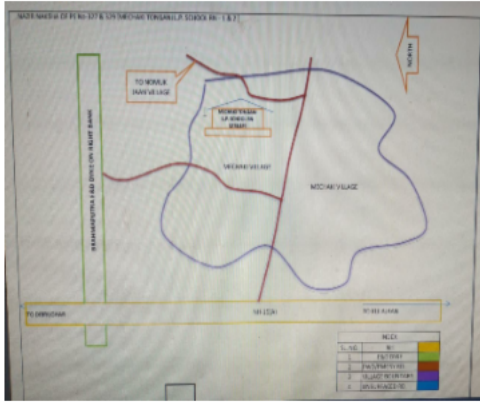

Nazri Naksha