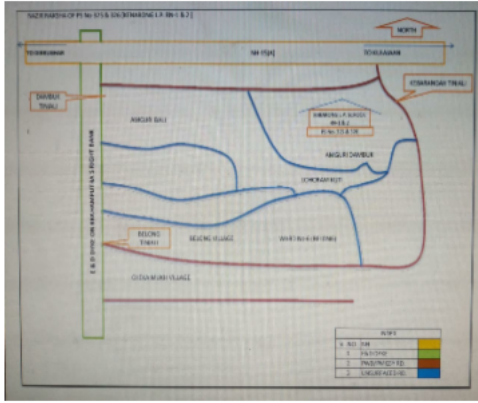

Nazri Naksha