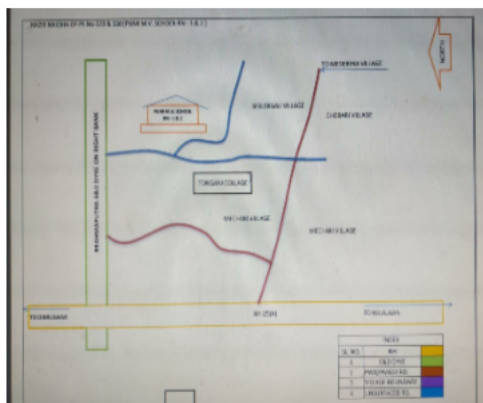

Nazri Naksha