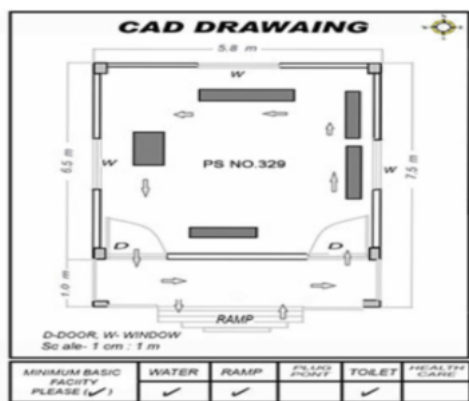

নিৰ্বাচক পঞ্জীয়ন বিষয়াৰ স্বাক্ষৰ

Nazri Naksha

Google Map View

Polling Station Building Front View

ভোটগ্ৰহন কেন্দ্ৰৰ সন্মুখৰ দৃশ্য

Cad View

Key MAP View

1 নাম : জিত দলে পিতাৰ নাম: নন্দ দলে ঘৰ নং : 0 বয়স : 29 লিঙ্গ : পুৰুষ	JSP0586917 ফটো উপলব্ধ	2 নাম : মিদসীতা নৰহ দলে স্বামীৰ নাম: জিত দলে ঘৰ নং : 0 বয়স : 28 লিঙ্গ : মহিলা	JSP0586891 ফটো উপলব্ধ	3 নাম : দিগন্ত দলে পিতাৰ নাম: মনজয় দলে ঘৰ নং : 1 বয়স : 46 লিঙ্গ : পুৰুষ	JSP2944561 ফটো উপলব্ধ
4 নাম : বনিতা দলে স্বামীৰ নাম: দিগন্ত দলে ঘৰ নং : 1 বয়স : 44 লিঙ্গ : মহিলা	JSP2944572 ফটো উপলব্ধ	5 নাম : লক্ষী দলে পিতাৰ নাম: দিগন্ত দলে ঘৰ নং : 1 বয়স : 25 লিঙ্গ : পুৰুষ	JSP9140245 ফটো উপলব্ধ	6 নাম : বীৰ দলে পিতাৰ নাম: দিগন্ত দলে ঘৰ নং : 1 বয়স : 24 লিঙ্গ : পুৰুষ	JSP9136557 ফটো উপলব্ধ
7 নাম : বিতুমণি পেগু দলে স্বামীৰ নাম: বীৰ দলে ঘৰ নং : 1 বয়স : 24 লিঙ্গ : মহিলা	JSP1083310 ফটো উপলব্ধ	8 নাম : সন্ত দলে পিতাৰ নাম: দিগন্ত দলে ঘৰ নং : 1 বয়স : 23 লিঙ্গ : পুৰুষ	RAE0106179 ফটো উপলব্ধ	9 নাম : তুলেশ্বৰ দলে পিতাৰ নাম: মনজয় দলে ঘৰ নং : 2 বয়স : 48 লিঙ্গ : পুৰুষ	JSP2944583 ফটো উপলব্ধ
10 নাম : মিনি দলে স্বামীৰ নাম: তুলেশ্বৰ দলে ঘৰ নং : 2 বয়স : 44 লিঙ্গ : মহিলা	JSP2944594 ফটো উপলব্ধ	11 নাম : পৰাঞ্জল দলে পিতাৰ নাম: মনজয় দলে ঘৰ নং : 2 বয়স : 38 লিঙ্গ : পুৰুষ	JSP2953073 ফটো উপলব্ধ	12 নাম : মাধুৰীমা দলে স্বামীৰ নাম: প্ৰাঞ্জল দলে ঘৰ নং : 2 বয়স : 30 লিঙ্গ : মহিলা	JSP2953255 ফটো উপলব্ধ
13 নাম : ৰাতুল দলে পিতাৰ নাম: তুলেশ্বৰ দলে ঘৰ নং : 2 বয়স : 20 লিঙ্গ : পুৰুষ	RAE0230748 ফটো উপলব্ধ	E 14 নাম : গোবিন্দ দলে পিতাৰ নাম: মনজয় দলে ঘৰ নং : 3 বয়স : 62 লিঙ্গ : পুৰুষ	JSP2944618 ফটো উপলব্ধ	15 নাম : বিলানী দলে স্বামীৰ নাম: গোবিন্দ দলে ঘৰ নং : 3 বয়স : 61 লিঙ্গ : মহিলা	JSP2944630 ফটো উপলব্ধ
16 নাম : চেনিমাই দলে স্বামীৰ নাম: ভূপেন দলে ঘৰ নং : 3 বয়স : 59 লিঙ্গ : মহিলা	JSP2944641 ফটো উপলব্ধ	17 নাম : অজয় দলে পিতাৰ নাম: গোবিন্দ দলে ঘৰ নং : 3 বয়স : 41 লিঙ্গ : পুৰুষ	JSP2944652 ফটো উপলব্ধ	18 নাম : ধনেশ্বৰ দলে পিতাৰ নাম: গোবিন্দ দলে ঘৰ নং : 3 বয়স : 39 লিঙ্গ : পুৰুষ	JSP2944663 ফটো উপলব্ধ
19 নাম : গুন ৰাম দলে পিতাৰ নাম: ভূপেন দলে ঘৰ নং : 3 বয়স : 33 লিঙ্গ : পুৰুষ	JSP2953108 ফটো উপলব্ধ	20 নাম : প্ৰিয়নাথ দলে পিতাৰ নাম: ভূপেন দলে ঘৰ নং : 3 বয়স : 32 লিঙ্গ : পুৰুষ	JSP2953584 ফটো উপলব্ধ	21 নাম : মৰমী জীমে দলে স্বামীৰ নাম: অজয় দলে ঘৰ নং : 3 বয়স : 30 লিঙ্গ : মহিলা	JSP9140138 ফটো উপলব্ধ
22 নাম : কুকুমনি পেগু দলে স্বামীৰ নাম: প্ৰিয়নাথ দলে ঘৰ নং : 3 বয়স : 24 লিঙ্গ : মহিলা	JSP9140195 ফটো উপলব্ধ	23 নাম : গোলাপী কুলি স্বামীৰ নাম: ধেনুৰাম কুলি ঘৰ নং : 4 বয়স : 79 লিঙ্গ : মহিলা	JSP2944696 ফটো উপলব্ধ	24 নাম : দামোদৰ কুলি পিতাৰ নাম: ধেনুৰাম কুলি ঘৰ নং : 4 বয়স : 47 লিঙ্গ : পুৰুষ	JSP2944710 ফটো উপলব্ধ
25 নাম : বিদ্যেশ্বৰী কুলি স্বামীৰ নাম: দামোদৰ কুলি ঘৰ নং : 4 বয়স : 45 লিঙ্গ : মহিলা	JSP2944743 ফটো উপলব্ধ	26 নাম : ইন্দেশ্বৰ কুলি পিতাৰ নাম: ধেনুৰাম কুলি ঘৰ নং : 4 বয়স : 43 লিঙ্গ : পুৰুষ	JSP2944721 ফটো উপলব্ধ	27 নাম : চুন কুলি স্বামীৰ নাম: ইন্দেশ্বৰ কুলি ঘৰ নং : 4 বয়স : 31 লিঙ্গ : মহিলা	JSP4956017 ফটো উপলব্ধ
28 নাম : উভাৱতী পেগু স্বামীৰ নাম: জলাৰ পেগু ঘৰ নং : 5 বয়স : 59 লিঙ্গ : মহিলা	JSP2944754 ফটো উপলব্ধ	29 নাম : মেমে পেগু পিতাৰ নাম: জহৰ পেগু ঘৰ নং : 5 বয়স : 30 লিঙ্গ : পুৰুষ	JSP9139973 ফটো উপলব্ধ	30 নাম : লক্ষী প্ৰভা পেগু স্বামীৰ নাম: মেমে পেগু ঘৰ নং : 5 বয়স : 26 লিঙ্গ : মহিলা	JSP9136367 ফটো উপলব্ধ