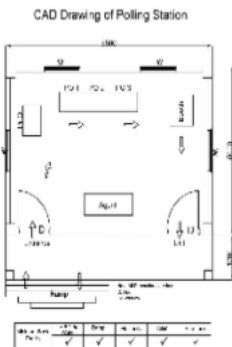

নিৰ্বাচক পঞ্জীয়ন বিষয়াৰ স্বাক্ষৰ

Nazri Naksha

Google Map View

Polling Station Building Front View

ভোটগ্ৰহন কেন্দ্ৰৰ সন্মুখৰ দৃশ্য

Cad View

Key MAP View

1 নাম : নাশ্বা পেণ্ড স্বামীৰ নাম : বিলাপ পেণ্ড ঘৰ নং : 87 বয়স : 96 লিঙ্গ : মহিলা	JSP2948278 ফটো উপলব্ধ	2 নাম : নৰেশ পেণ্ড পিতাৰ নাম : বিলাপ পেণ্ড ঘৰ নং : 87 বয়স : 70 লিঙ্গ : পুৰুষ	JSP2948267 ফটো উপলব্ধ	3 নাম : নামতি পেণ্ড স্বামীৰ নাম : নৰেশ পেণ্ড ঘৰ নং : 87 বয়স : 67 লিঙ্গ : মহিলা	JSP2948290 ফটো উপলব্ধ
4 নাম : চিত্ৰলেখা পেণ্ড স্বামীৰ নাম : নৰেশ পেণ্ড ঘৰ নং : 87 বয়স : 56 লিঙ্গ : মহিলা	JSP2948289 ফটো উপলব্ধ	5 নাম : দিল কুমাৰ পেণ্ড পিতাৰ নাম : নৰেশ পেণ্ড ঘৰ নং : ৮৭ বয়স : 32 লিঙ্গ : পুৰুষ	JSP9140013 ফটো উপলব্ধ	6 নাম : বিনিতা দলে পেণ্ড স্বামীৰ নাম : দিল কুমাৰ পেণ্ড ঘৰ নং : ৮৭ বয়স : 27 লিঙ্গ : মহিলা	JSP9136516 ফটো উপলব্ধ
7 নাম : বিভিষন পেণ্ড পিতাৰ নাম : নৰেশ পেণ্ড ঘৰ নং : ৮৭ বয়স : 26 লিঙ্গ : পুৰুষ	JSP0669598 ফটো উপলব্ধ	8 নাম : অঞ্জুমানি পেণ্ড স্বামীৰ নাম : বিবিখন পেণ্ড ঘৰ নং : 87 বয়স : 22 লিঙ্গ : মহিলা	RAE0055558 ফটো উপলব্ধ	9 নাম : চনদ পেণ্ড পিতাৰ নাম : দুপৰ পেণ্ড ঘৰ নং : 88 বয়স : 48 লিঙ্গ : পুৰুষ	JSP2948303 ফটো উপলব্ধ
10 নাম : জ্যোতিৰেখা পেণ্ড স্বামীৰ নাম : চনদ পেণ্ড ঘৰ নং : 88 বয়স : 45 লিঙ্গ : মহিলা	JSP2948314 ফটো উপলব্ধ	11 নাম : বিজয়মানি পেণ্ড পিতাৰ নাম : চনদ পেণ্ড ঘৰ নং : ৮৮ বয়স : 29 লিঙ্গ : মহিলা	JSP9140260 ফটো উপলব্ধ	12 নাম : মনিসা বেগন পেণ্ড স্বামীৰ নাম : ধন্জন পেণ্ড ঘৰ নং : 88 বয়স : 26 লিঙ্গ : মহিলা	RAE0194373 ফটো উপলব্ধ
13 নাম : ধনঞ্জয় পেণ্ড পিতাৰ নাম : চনদ পেণ্ড ঘৰ নং : ৮৮ বয়স : 24 লিঙ্গ : পুৰুষ	JSP1090224 ফটো উপলব্ধ	14 নাম : হৰকান্ত পেণ্ড পিতাৰ নাম : চনদ পেণ্ড ঘৰ নং : 88 বয়স : 19 লিঙ্গ : পুৰুষ	RAE0196204 ফটো উপলব্ধ	15 নাম : পলিম পেণ্ড পিতাৰ নাম : থানুৰাম পেণ্ড ঘৰ নং : 89 বয়স : 48 লিঙ্গ : পুৰুষ	JSP2948347 ফটো উপলব্ধ
16 নাম : ফিলিপ পেণ্ড পিতাৰ নাম : থানুৰাম পেণ্ড ঘৰ নং : 89 বয়স : 34 লিঙ্গ : পুৰুষ	JSP2953119 ফটো উপলব্ধ	17 নাম : নেহা পেণ্ড পিতাৰ নাম : ফিলিপ পেণ্ড ঘৰ নং : 89 বয়স : 33 লিঙ্গ : মহিলা	JSP2953211 ফটো উপলব্ধ	18 নাম : মনোজ পেণ্ড পিতাৰ নাম : মনিকান্ত পেণ্ড ঘৰ নং : 90 বয়স : 58 লিঙ্গ : পুৰুষ	JSP2948369 ফটো উপলব্ধ
19 নাম : ললিতা পেণ্ড স্বামীৰ নাম : মনোজ পেণ্ড ঘৰ নং : 90 বয়স : 55 লিঙ্গ : মহিলা	JSP2948370 ফটো উপলব্ধ	20 নাম : ৰহিত পেণ্ড পিতাৰ নাম : মনোজ পেণ্ড ঘৰ নং : ৯০ বয়স : 23 লিঙ্গ : পুৰুষ	JSP1131259 ফটো উপলব্ধ	21 নাম : জোনমানি পেণ্ড পিতাৰ নাম : মনোজ পেণ্ড ঘৰ নং : 90 বয়স : 23 লিঙ্গ : মহিলা	RAE0192930 ফটো উপলব্ধ
22 নাম : মাউৰী পেণ্ড স্বামীৰ নাম : হৰেন পেণ্ড ঘৰ নং : 91 বয়স : 73 লিঙ্গ : মহিলা	JSP2948381 ফটো উপলব্ধ	23 নাম : জয়ন্ত পেণ্ড পিতাৰ নাম : হৰেন পেণ্ড ঘৰ নং : 91 বয়স : 47 লিঙ্গ : পুৰুষ	JSP2948392 ফটো উপলব্ধ	24 নাম : গহীন পেণ্ড স্বামীৰ নাম : জয়ন্ত পেণ্ড ঘৰ নং : 91 বয়স : 45 লিঙ্গ : মহিলা	JSP2948416 ফটো উপলব্ধ
25 নাম : হেমন্ত পেণ্ড পিতাৰ নাম : হৰেন পেণ্ড ঘৰ নং : 91 বয়স : 39 লিঙ্গ : পুৰুষ	JSP2948405 ফটো উপলব্ধ	26 নাম : জেৰিনা পেণ্ড স্বামীৰ নাম : হেমন্ত পেণ্ড ঘৰ নং : ৯১ বয়স : 26 লিঙ্গ : মহিলা	JSP9135955 ফটো উপলব্ধ	27 নাম : ববিতা পেণ্ড পিতাৰ নাম : জয়ন্ত পেণ্ড ঘৰ নং : 91 বয়স : 21 লিঙ্গ : মহিলা	RAE0192559 ফটো উপলব্ধ
28 নাম : জমিকান্ত দলে পিতাৰ নাম : কনক দলে ঘৰ নং : 92 বয়স : 54 লিঙ্গ : পুৰুষ	JSP2948427 ফটো উপলব্ধ	29 নাম : লারন্য দলে স্বামীৰ নাম : জমিকান্ত দলে ঘৰ নং : 92 বয়স : 51 লিঙ্গ : মহিলা	JSP2948438 ফটো উপলব্ধ	30 নাম : বিজয় দলে পিতাৰ নাম : জমিকান্ত দলে ঘৰ নং : 92 বয়স : 35 লিঙ্গ : পুৰুষ	JSP2952967 ফটো উপলব্ধ