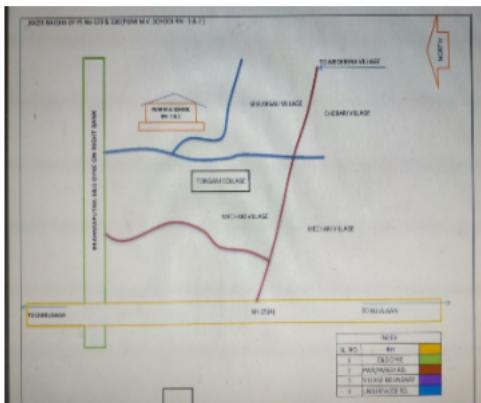

Nazri Naksha