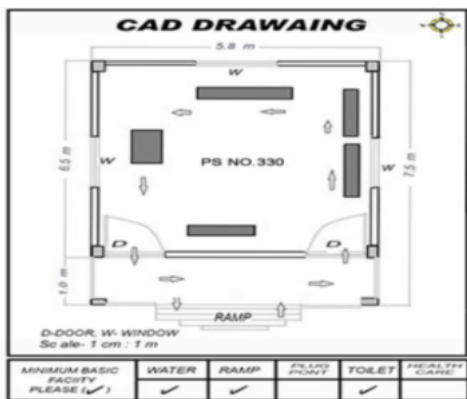

নিৰ্বাচক পঞ্জীয়ন বিষয়াৰ স্বাক্ষৰ

Nazri Naksha

Google Map View

Polling Station Building Front View

ভোটগ্ৰহন কেন্দ্ৰৰ সন্মুখৰ দৃশ্য

Cad View

Key MAP View

1 নাম : জ্যোতি দলে স্বামীৰ নাম: ভৰকান্ত দলে ঘৰ নং : 1 বয়স : 42 লিঙ্গ : মহিলা	JSP2954565 ফটো উপলব্ধ	2 নাম : দেৱজিত দলে পিতাৰ নাম: ৰাজীৱ দলে ঘৰ নং : 2 বয়স : 26 লিঙ্গ : পুৰুষ	JSP1134436 ফটো উপলব্ধ	3 নাম : দেৱকান্ত দলে পিতাৰ নাম: ৰাজীৱ দলে ঘৰ নং : 2 বয়স : 23 লিঙ্গ : পুৰুষ	JSP1134410 ফটো উপলব্ধ
4 নাম : ভাস্কৰ দলে পিতাৰ নাম: হিৰন্য দলে ঘৰ নং : 9 বয়স : 27 লিঙ্গ : পুৰুষ	JSP0519223 ফটো উপলব্ধ	5 নাম : কৰ্ণেশ্বৰী পেণ্ড স্বামীৰ নাম: উতপল পেণ্ড ঘৰ নং : 9 বয়স : 38 লিঙ্গ : মহিলা	JSP0518704 ফটো উপলব্ধ	6 নাম : সঞ্জীৱ দলে পিতাৰ নাম: চন্দ্ৰকান্ত দলে ঘৰ নং : 9 বয়স : 32 লিঙ্গ : পুৰুষ	JSP2954576 ফটো উপলব্ধ
7 নাম : সোনমনি পেণ্ড দলে স্বামীৰ নাম: ৰুকেন্দ্ৰ দলে ঘৰ নং : 9 বয়স : 26 লিঙ্গ : মহিলা	RAE0011965 ফটো উপলব্ধ	8 নাম : মনোমতী পেণ্ড পিতাৰ নাম: সূৰ্য্যকান্ত পেণ্ড ঘৰ নং : 10 বয়স : 22 লিঙ্গ : মহিলা	RAE0135848 ফটো উপলব্ধ	9 নাম : বীনা দলে পিতাৰ নাম: জৰ্জ কুমাৰ দলে ঘৰ নং : 10 বয়স : 21 লিঙ্গ : মহিলা	RAE0137554 ফটো উপলব্ধ
10 নাম : কৰিমা দলে পিতাৰ নাম: জৰ্জ কুমাৰ দলে ঘৰ নং : 10 বয়স : 19 লিঙ্গ : মহিলা	RAE0194761 ফটো উপলব্ধ	11 নাম : মনিকা পেণ্ড দলে স্বামীৰ নাম: বিট্ৰিছ দলে ঘৰ নং : 11 বয়স : 24 লিঙ্গ : মহিলা	JSP9140484 ফটো উপলব্ধ	12 নাম : ডায়না দলে পিতাৰ নাম: কৃষ্ণকান্ত দলে ঘৰ নং : 11 বয়স : 20 লিঙ্গ : মহিলা	RAE0135756 ফটো উপলব্ধ
13 নাম : বিবেক দলে পিতাৰ নাম: কৃষ্ণ কান্ত দলে ঘৰ নং : 12 বয়স : 23 লিঙ্গ : পুৰুষ	JSP1133347 ফটো উপলব্ধ	14 নাম : বীৰ্দ্গ দলে পিতাৰ নাম: দেৱনাথ দলে ঘৰ নং : 14 বয়স : 21 লিঙ্গ : পুৰুষ	RAE0137216 ফটো উপলব্ধ	15 নাম : গকুল পেণ্ড পিতাৰ নাম: কল্যাণ পেণ্ড ঘৰ নং : 15 বয়স : 39 লিঙ্গ : পুৰুষ	JSP2954587 ফটো উপলব্ধ
16 নাম : জ্যোত্স্না দলে পিতাৰ নাম: বেঙ্গল দলে ঘৰ নং : 15 বয়স : 21 লিঙ্গ : মহিলা	RAE0142471 ফটো উপলব্ধ	17 নাম : ৰূপাঞ্জলি পেণ্ড দলে স্বামীৰ নাম: বিনোদ কুমাৰ দলে ঘৰ নং : 17 বয়স : 36 লিঙ্গ : মহিলা	JSP2954598 ফটো উপলব্ধ	18 নাম : নবকুমাৰ পেণ্ড পিতাৰ নাম: সূৰ্য্য পেণ্ড ঘৰ নং : 19 বয়স : 26 লিঙ্গ : পুৰুষ	JSP0519215 ফটো উপলব্ধ
19 নাম : খিৰেশ দলে পিতাৰ নাম: অশোক দলে ঘৰ নং : 19 বয়স : 25 লিঙ্গ : পুৰুষ	JSP0748848 ফটো উপলব্ধ	20 নাম : ৰীতামনি দলে পিতাৰ নাম: লক্ষীনাথ দলে ঘৰ নং : 21 বয়স : 38 লিঙ্গ : মহিলা	JSP2954601 ফটো উপলব্ধ	21 নাম : কৃতীনাথ দলে পিতাৰ নাম: দিলীপ দলে ঘৰ নং : 21 বয়স : 19 লিঙ্গ : পুৰুষ	RAE0217240 ফটো উপলব্ধ
22 নাম : মনিছা দলে পিতাৰ নাম: নিৰাৰণ দলে ঘৰ নং : 22 বয়স : 23 লিঙ্গ : মহিলা	JSP1089135 ফটো উপলব্ধ	23 নাম : লিলিমা টায়ুং দলে পিতাৰ নাম: মহেশ্বৰ দলে ঘৰ নং : 25 বয়স : 46 লিঙ্গ : মহিলা	JSP2963077 ফটো উপলব্ধ	24 নাম : নয়ন দলে পিতাৰ নাম: নিলকান্ত দলে ঘৰ নং : 25 বয়স : 23 লিঙ্গ : পুৰুষ	JSP1134428 ফটো উপলব্ধ
25 নাম : চুনিয়া দলে পিতাৰ নাম: নিলকান্ত দলে ঘৰ নং : 25 বয়স : 23 লিঙ্গ : মহিলা	JSP1090976 ফটো উপলব্ধ	26 নাম : অঞ্জলী দলে পিতাৰ নাম: নিলকান্ত দলে ঘৰ নং : 25 বয়স : 20 লিঙ্গ : মহিলা	RAE0136093 ফটো উপলব্ধ	27 নাম : মনিকা পেণ্ড দলে স্বামীৰ নাম: নয়ন দলে ঘৰ নং : 25 বয়স : 19 লিঙ্গ : মহিলা	RAE0170845 ফটো উপলব্ধ
28 নাম : সংগীতা দলে স্বামীৰ নাম: প্ৰমোদ দলে ঘৰ নং : 27 বয়স : 42 লিঙ্গ : মহিলা	JSP2954623 ফটো উপলব্ধ	29 নাম : ৰিঞ্জুমনি দলে পিতাৰ নাম: ৰূপেশ্বৰ দলে ঘৰ নং : 27 বয়স : 36 লিঙ্গ : মহিলা	JSP2954612 ফটো উপলব্ধ	30 নাম : ঘনকান্ত দলে পিতাৰ নাম: অনিল দলে ঘৰ নং : 31 বয়স : 43 লিঙ্গ : মহিলা	JSP2954634 ফটো উপলব্ধ