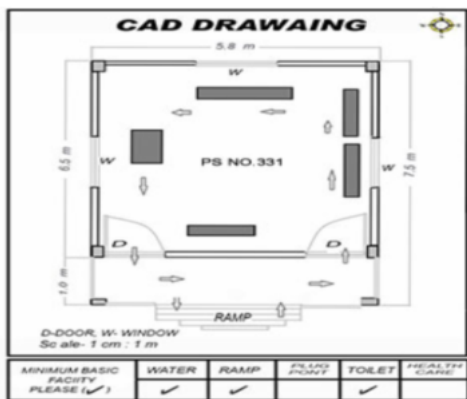

নিৰ্বাচক পঞ্জীয়ন বিষয়াৰ স্বাক্ষৰ

Nazri Naksha

Google Map View

Polling Station Building Front View

ভোটগ্ৰন্থন কেন্দ্ৰৰ সন্মুখৰ দৃশ্য

Cad View

Key MAP View

1 নাম : শিৱনাথ দলে পিতাৰ নাম: উকিল দলে ঘৰ নং : 1 বয়স : 74 লিঙ্গ : পুৰুষ	JSP2964569 ফটো উপলব্ধ	2 নাম : সাতেশ দলে স্বামীৰ নাম: শিৱনাথ দলে ঘৰ নং : 1 বয়স : 71 লিঙ্গ : মহিলা	JSP2964570 ফটো উপলব্ধ	3 নাম : লক্ষ্যনাথ দলে পিতাৰ নাম: শিৱ দলে ঘৰ নং : 1 বয়স : 49 লিঙ্গ : পুৰুষ	JSP2964581 ফটো উপলব্ধ
4 নাম : পূৰ্ণিমা দলে স্বামীৰ নাম: লক্ষ্যনাথ দলে ঘৰ নং : 1 বয়স : 47 লিঙ্গ : মহিলা	JSP2964592 ফটো উপলব্ধ	5 নাম : পুতুল দলে পিতাৰ নাম: শিৱনাথ দলে ঘৰ নং : 1 বয়স : 47 লিঙ্গ : পুৰুষ	JSP2964605 ফটো উপলব্ধ	6 নাম : বৰ্বিতা দলে পিতাৰ নাম: শিৱনাথ দলে ঘৰ নং : 1 বয়স : 45 লিঙ্গ : মহিলা	JSP2964616 ফটো উপলব্ধ
7 নাম : দীপুল দলে পিতাৰ নাম: শিৱ দলে ঘৰ নং : 1 বয়স : 39 লিঙ্গ : পুৰুষ	JSP2964649 ফটো উপলব্ধ	8 নাম : হিৰঞ্জীত দলে পিতাৰ নাম: শিৱ দলে ঘৰ নং : 1 বয়স : 36 লিঙ্গ : পুৰুষ	JSP2964627 ফটো উপলব্ধ	9 নাম : কাকুলি দলে স্বামীৰ নাম: হিৰঞ্জীত দলে ঘৰ নং : 1 বয়স : 29 লিঙ্গ : মহিলা	JSP0272195 ফটো উপলব্ধ
10 নাম : বেবী দলে পিতাৰ নাম: লক্ষ্যনাথ দলে ঘৰ নং : 1 বয়স : 20 লিঙ্গ : মহিলা	RAE0036178 ফটো উপলব্ধ	11 নাম : কৰবী দলে পিতাৰ নাম: লক্ষ্যনাথ দলে ঘৰ নং : 1 বয়স : 20 লিঙ্গ : মহিলা	RAE0199075 ফটো উপলব্ধ	12 নাম : তুলাদৈ দলে স্বামীৰ নাম: কালোবৰ দলে ঘৰ নং : 2 বয়স : 59 লিঙ্গ : মহিলা	JSP2964661 ফটো উপলব্ধ
13 নাম : তৰলতা দলে পিতাৰ নাম: কালোবৰ দলে ঘৰ নং : 2 বয়স : 37 লিঙ্গ : মহিলা	JSP2964683 ফটো উপলব্ধ	14 নাম : অজিত দলে পিতাৰ নাম: কালিবৰ দলে ঘৰ নং : 2 বয়স : 34 লিঙ্গ : পুৰুষ	JSP2964694 ফটো উপলব্ধ	15 নাম : বিংকমনি পেণ্ড স্বামীৰ নাম: ৰনোজ পেণ্ড ঘৰ নং : 20 বয়স : 30 লিঙ্গ : মহিলা	JSP0685115 ফটো উপলব্ধ
16 নাম : ৰিতমনী দলে স্বামীৰ নাম: নন্দেশ্বৰ দলে ঘৰ নং : 2 বয়স : 30 লিঙ্গ : মহিলা	JSP1108778 ফটো উপলব্ধ	17 নাম : জাকনবি দলে স্বামীৰ নাম: অজিত দলে ঘৰ নং : 2 বয়স : 25 লিঙ্গ : মহিলা	JSP1108927 ফটো উপলব্ধ	18 নাম : বীৰমতী পেণ্ড স্বামীৰ নাম: ৰূপেশ্বৰ পেণ্ড ঘৰ নং : 3 বয়স : 77 লিঙ্গ : মহিলা	JSP2964718 ফটো উপলব্ধ
19 নাম : অজিত পেণ্ড পিতাৰ নাম: ৰূপেশ্বৰ পেণ্ড ঘৰ নং : 3 বয়স : 55 লিঙ্গ : পুৰুষ	JSP2964730 ফটো উপলব্ধ	20 নাম : ৰনুমাই পেণ্ড স্বামীৰ নাম: অজিত পেণ্ড ঘৰ নং : 3 বয়স : 53 লিঙ্গ : মহিলা	JSP2964741 ফটো উপলব্ধ	21 নাম : নৰেন পেণ্ড পিতাৰ নাম: ৰূপেশ্বৰ পেণ্ড ঘৰ নং : 3 বয়স : 45 লিঙ্গ : পুৰুষ	JSP2964729 ফটো উপলব্ধ
22 নাম : কনকলতা পেণ্ড পিতাৰ নাম: ৰূপেশ্বৰ পেণ্ড ঘৰ নং : 3 বয়স : 38 লিঙ্গ : মহিলা	JSP2964763 ফটো উপলব্ধ	23 নাম : চিৰঞ্জীত পেণ্ড পিতাৰ নাম: ৰূপেশ্বৰ পেণ্ড ঘৰ নং : 3 বয়স : 36 লিঙ্গ : পুৰুষ	JSP2964774 ফটো উপলব্ধ	E 24 নাম : ললিতা পেণ্ড স্বামীৰ নাম: নৰেন পেণ্ড ঘৰ নং : 3 বয়স : 33 লিঙ্গ : মহিলা	JSP0403808 ফটো উপলব্ধ
25 নাম : নিৰপমা টাইদ পেণ্ড স্বামীৰ নাম: চিৰঞ্জীত পেণ্ড ঘৰ নং : 3 বয়স : 31 লিঙ্গ : মহিলা	JSP1108513 ফটো উপলব্ধ	26 নাম : বদ্রা কান্ত পেণ্ড পিতাৰ নাম: অজিত পেণ্ড ঘৰ নং : 3 বয়স : 19 লিঙ্গ : পুৰুষ	RAE0153437 ফটো উপলব্ধ	27 নাম : চন্দনজ্যোতি পেণ্ড পিতাৰ নাম: ৰূপেশ্বৰ পেণ্ড ঘৰ নং : 4 বয়স : 59 লিঙ্গ : পুৰুষ	JSP2964785 ফটো উপলব্ধ
28 নাম : দীপালী পেণ্ড স্বামীৰ নাম: চন্দনজ্যোতি পেণ্ড ঘৰ নং : 4 বয়স : 57 লিঙ্গ : মহিলা	JSP2964796 ফটো উপলব্ধ	29 নাম : ধমেশ্বৰ দলে পিতাৰ নাম: উকিৰাম দলে ঘৰ নং : 8 বয়স : 35 লিঙ্গ : পুৰুষ	JSP9094384 ফটো উপলব্ধ	30 নাম : মেটান পেণ্ড পিতাৰ নাম: চন্দ্ৰাজিত পেণ্ড ঘৰ নং : 8 বয়স : 28 লিঙ্গ : পুৰুষ	JSP0441626 ফটো উপলব্ধ