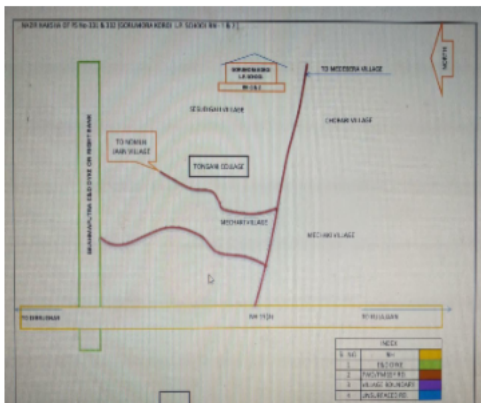

Nazri Naksha