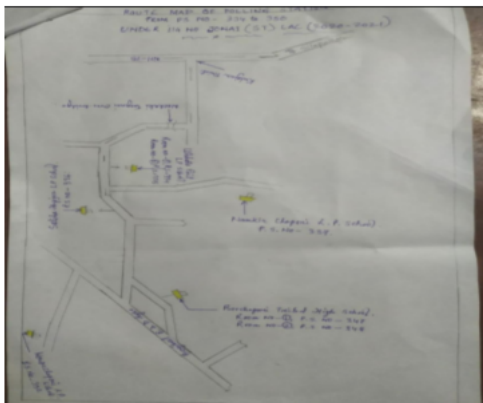

Nazri Naksha