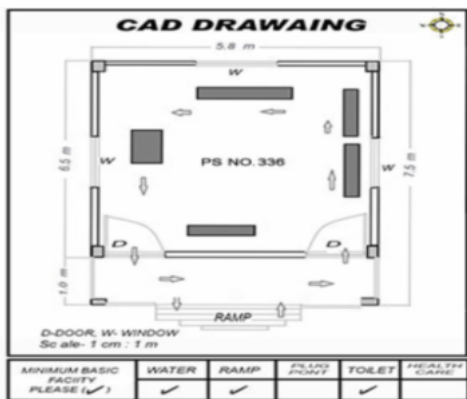

নিৰ্বাচক পঞ্জীয়ন বিষয়াৰ স্বাক্ষৰ

Nazri Naksha

Google Map View

Polling Station Building Front View

ভোটগ্ৰহন কেন্দ্ৰৰ সন্মুখৰ দৃশ্য

Cad View

Key MAP View

1 নাম : ললিসিং কুলি পিতাৰ নাম: গমলা কুলি ঘৰ নং : 1 বয়স : 74 লিঙ্গ : পুৰুষ	JSP3014560 ফটো উপলব্ধ	2 নাম : তুলেশ্বৰ কুলি পিতাৰ নাম: ললিসিং কুলি ঘৰ নং : 1 বয়স : 49 লিঙ্গ : পুৰুষ	JSP3014582 ফটো উপলব্ধ	3 নাম : নয়ন তৰা কুলি স্বামীৰ নাম: তুলেশ্বৰ কুলি ঘৰ নং : 1 বয়স : 46 লিঙ্গ : মহিলা	JSP3014593 ফটো উপলব্ধ
4 নাম : পুলেন কুলি পিতাৰ নাম: ললিসিং কুলি ঘৰ নং : 1 বয়স : 41 লিঙ্গ : পুৰুষ	JSP3014617 ফটো উপলব্ধ	5 নাম : দিপিকা কুলি স্বামীৰ নাম: ফুলেন কুলি ঘৰ নং : 1 বয়স : 41 লিঙ্গ : মহিলা	JSP3014628 ফটো উপলব্ধ	6 নাম : জীৱন জ্যোতি কুলি পিতাৰ নাম: তুলেশ্বৰ কুলি ঘৰ নং : 1 বয়স : 23 লিঙ্গ : পুৰুষ	JSP1083971 ফটো উপলব্ধ
7 নাম : ভৱেশ কুলি পিতাৰ নাম: গমলা কুলি ঘৰ নং : 2 বয়স : 47 লিঙ্গ : পুৰুষ	JSP3014639 ফটো উপলব্ধ	8 নাম : বনিতা কুলি স্বামীৰ নাম: ভৱেশ কুলি ঘৰ নং : 2 বয়স : 45 লিঙ্গ : মহিলা	JSP3014640 ফটো উপলব্ধ	9 নাম : নন্দেশ্বৰ পেণ্ডু পিতাৰ নাম: উদেশ্বৰ পেণ্ডু ঘৰ নং : 3 বয়স : 67 লিঙ্গ : পুৰুষ	JSP3014651 ফটো উপলব্ধ
10 নাম : শৰ্মাৱতী পেণ্ডু স্বামীৰ নাম: নন্দেশ্বৰ পেণ্ডু ঘৰ নং : 3 বয়স : 65 লিঙ্গ : মহিলা	JSP3014662 ফটো উপলব্ধ	11 নাম : প্ৰিয়নাথ পেণ্ডু পিতাৰ নাম: নন্দেশ্বৰ পেণ্ডু ঘৰ নং : 3 বয়স : 44 লিঙ্গ : পুৰুষ	JSP3014673 ফটো উপলব্ধ	12 নাম : গণিতা পেণ্ডু স্বামীৰ নাম: প্ৰিয়নাথ পেণ্ডু ঘৰ নং : 3 বয়স : 35 লিঙ্গ : মহিলা	JSP3014695 ফটো উপলব্ধ
13 নাম : লৱকুমাৰ পেণ্ডু পিতাৰ নাম: নন্দেশ্বৰ পেণ্ডু ঘৰ নং : 3 বয়স : 31 লিঙ্গ : পুৰুষ	JSP0132779 ফটো উপলব্ধ	14 নাম : ভেৰিশা পেণ্ডু স্বামীৰ নাম: গুণাভিৰাম পেণ্ডু ঘৰ নং : 3 বয়স : 30 লিঙ্গ : মহিলা	JSP0647628 ফটো উপলব্ধ	15 নাম : গুণাভিৰাম পেণ্ডু পিতাৰ নাম: নন্দেশ্বৰ পেণ্ডু ঘৰ নং : 3 বয়স : 29 লিঙ্গ : পুৰুষ	JSP0132118 ফটো উপলব্ধ
# 16 নাম : প্ৰতিভা পেণ্ডু কুলি স্বামীৰ নাম: বিকাশ কুলি ঘৰ নং : 3 বয়স : 26 লিঙ্গ : মহিলা	JSP0646125 ফটো উপলব্ধ	17 নাম : দেৱেশ্বৰী কুলি স্বামীৰ নাম: চন্দ্ৰকান্ত কুলি ঘৰ নং : 5 বয়স : 58 লিঙ্গ : মহিলা	JSP3014719 ফটো উপলব্ধ	18 নাম : নোমল কুলি পিতাৰ নাম: চন্দ্ৰ কুলি ঘৰ নং : 5 বয়স : 39 লিঙ্গ : পুৰুষ	JSP3014720 ফটো উপলব্ধ
19 নাম : যোগেশ কুলি পিতাৰ নাম: চন্দ্ৰ কুলি ঘৰ নং : 5 বয়স : 37 লিঙ্গ : পুৰুষ	JSP3014731 ফটো উপলব্ধ	20 নাম : কিলোপ্ৰভা কুলি স্বামীৰ নাম: যোগেশ কুলি ঘৰ নং : 5 বয়স : 33 লিঙ্গ : মহিলা	JSP3014753 ফটো উপলব্ধ	21 নাম : চুলতান কুলি মাতৃৰ নাম: দেৱেশ্বৰী কুলি ঘৰ নং : 5 বয়স : 32 লিঙ্গ : পুৰুষ	JSP3014742 ফটো উপলব্ধ
22 নাম : ৰিংকমনি কুলি স্বামীৰ নাম: নোমল কুলি ঘৰ নং : 5 বয়স : 29 লিঙ্গ : মহিলা	JSP0467175 ফটো উপলব্ধ	23 নাম : ৰুস্তম কুলি মাতৃৰ নাম: দেৱেশ্বৰী কুলি ঘৰ নং : 5 বয়স : 28 লিঙ্গ : পুৰুষ	JSP0190827 ফটো উপলব্ধ	24 নাম : জান কুলি স্বামীৰ নাম: চুলতান কুলি ঘৰ নং : 5 বয়স : 27 লিঙ্গ : মহিলা	JSP0468017 ফটো উপলব্ধ
25 নাম : চন্দন কুলি পিতাৰ নাম: চন্দ্ৰ কুলি ঘৰ নং : 5 বয়স : 27 লিঙ্গ : পুৰুষ	JSP0645994 ফটো উপলব্ধ	26 নাম : নিজৰা কুলি স্বামীৰ নাম: ৰুস্তম কুলি ঘৰ নং : 5 বয়স : 26 লিঙ্গ : মহিলা	JSP0646109 ফটো উপলব্ধ	27 নাম : গণিতা কুলি স্বামীৰ নাম: চন্দন কুলি ঘৰ নং : 5 বয়স : 26 লিঙ্গ : মহিলা	JSP0646042 ফটো উপলব্ধ
28 নাম : গস্তীৰ পেণ্ডু পিতাৰ নাম: উদেশ্বৰ পেণ্ডু ঘৰ নং : 6 বয়স : 57 লিঙ্গ : পুৰুষ	JSP3014764 ফটো উপলব্ধ	29 নাম : ৰিংকমনি পেণ্ডু স্বামীৰ নাম: গস্তীৰ পেণ্ডু ঘৰ নং : 6 বয়স : 56 লিঙ্গ : মহিলা	JSP3014775 ফটো উপলব্ধ	30 নাম : নিত্যানন্দ পেণ্ডু পিতাৰ নাম: গস্তীৰ পেণ্ডু ঘৰ নং : 6 বয়স : 37 লিঙ্গ : পুৰুষ	JSP3014786 ফটো উপলব্ধ