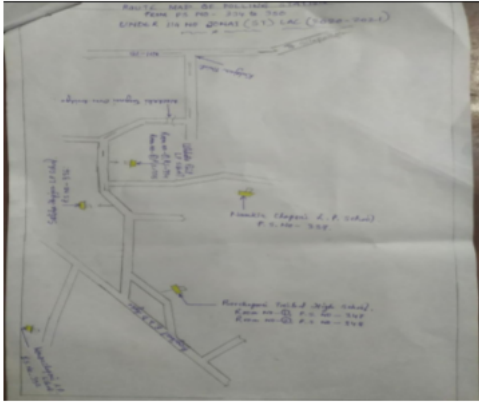

Nazri Naksha