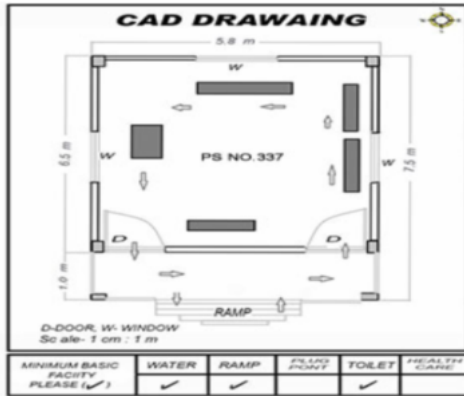

নিৰ্বাচক পঞ্জীয়ন বিষয়াৰ স্বাক্ষৰ

Nazri Naksha

Google Map View

Polling Station Building Front View

ভোটগ্ৰহন কেন্দ্ৰৰ সন্মুখৰ দৃশ্য

Cad View

Key MAP View

1 নাম : ৰবিচন পাইট পিতাৰ নাম: অতেৰ পাইট ঘৰ নং : 1 বয়স : 82 লিঙ্গ : পুৰুষ	JSP3024575 ফটো উপলব্ধ	2 নাম : ৰিনাইজেল পাইট পিতাৰ নাম: ৰবিচন পাইট ঘৰ নং : 1 বয়স : 47 লিঙ্গ : পুৰুষ	JSP3024611 ফটো উপলব্ধ	3 নাম : নন্দিৰাম পাইট পিতাৰ নাম: ৰবিচন পাইট ঘৰ নং : 1 বয়স : 45 লিঙ্গ : পুৰুষ	JSP3024633 ফটো উপলব্ধ
4 নাম : নিৰ্মলা পাইট স্বামীৰ নাম: ৰিনাইজেল পাইট ঘৰ নং : 1 বয়স : 44 লিঙ্গ : মহিলা	JSP3024622 ফটো উপলব্ধ	5 নাম : অনজিতা পাইট স্বামীৰ নাম: নন্দিৰাম পাইট ঘৰ নং : 1 বয়স : 43 লিঙ্গ : মহিলা	JSP3024644 ফটো উপলব্ধ	6 নাম : বাকৰী পাইট পিতাৰ নাম: নন্দিৰাম পাইট ঘৰ নং : 1 বয়স : 20 লিঙ্গ : মহিলা	RAE0156323 ফটো উপলব্ধ
7 নাম : বৰ্ষা ৰাণী পাইট পিতাৰ নাম: ৰিনাইজেল পাইট ঘৰ নং : 1 বয়স : 19 লিঙ্গ : মহিলা	RAE0132191 ফটো উপলব্ধ	8 নাম : মনিকা দলে পাইট স্বামীৰ নাম: তমাশ পাইট ঘৰ নং : 1 বয়স : 19 লিঙ্গ : মহিলা	RAE0181065 ফটো উপলব্ধ	9 নাম : বিনন্দ কুমাৰ পাইট পিতাৰ নাম: ৰবিচন পাইট ঘৰ নং : 1 বয়স : 51 লিঙ্গ : পুৰুষ	JSP3024757 ফটো উপলব্ধ
10 নাম : সাৱিত্ৰী পাইট স্বামীৰ নাম: বিনন্দ কুমাৰ পাইট ঘৰ নং : 1 বয়স : 49 লিঙ্গ : মহিলা	JSP3024768 ফটো উপলব্ধ	11 নাম : ভক্তিবাম পাইট পিতাৰ নাম: অতেৰ পাইট ঘৰ নং : 2 বয়স : 73 লিঙ্গ : পুৰুষ	JSP3024779 ফটো উপলব্ধ	12 নাম : ভাইটি পাইট পিতাৰ নাম: ভক্তিবাম পাইট ঘৰ নং : 2 বয়স : 45 লিঙ্গ : পুৰুষ	JSP3024791 ফটো উপলব্ধ
13 নাম : নান্দাই পাইট স্বামীৰ নাম: ভাইটি পাইট ঘৰ নং : 2 বয়স : 44 লিঙ্গ : মহিলা	JSP3024804 ফটো উপলব্ধ	14 নাম : চগেন পাইট পিতাৰ নাম: ভক্তিবাম পাইট ঘৰ নং : 2 বয়স : 40 লিঙ্গ : পুৰুষ	JSP3024815 ফটো উপলব্ধ	15 নাম : সুমিত্ৰা পাইট স্বামীৰ নাম: চগেন পাইট ঘৰ নং : 2 বয়স : 40 লিঙ্গ : মহিলা	JSP3024860 ফটো উপলব্ধ
16 নাম : পুনোশ্বৰী পাইট স্বামীৰ নাম: মহন্ত পাইট ঘৰ নং : 2 বয়স : 37 লিঙ্গ : মহিলা	JSP3024848 ফটো উপলব্ধ	17 নাম : দিনেশ পাইট পিতাৰ নাম: ভক্তিবাম পাইট ঘৰ নং : 2 বয়স : 34 লিঙ্গ : পুৰুষ	JSP3024837 ফটো উপলব্ধ	18 নাম : লক্ষীমাই পাইট স্বামীৰ নাম: দিনেশ পাইট ঘৰ নং : 2 বয়স : 32 লিঙ্গ : মহিলা	JSP0530014 ফটো উপলব্ধ
19 নাম : ভাস্কৰ পাইট পিতাৰ নাম: ভক্তিবাম পাইট ঘৰ নং : 2 বয়স : 27 লিঙ্গ : পুৰুষ	JSP0530030 ফটো উপলব্ধ	20 নাম : মহন্ত পাইট পিতাৰ নাম: ভক্তিবাম পাইট ঘৰ নং : 2 বয়স : 26 লিঙ্গ : পুৰুষ	JSP0530063 ফটো উপলব্ধ	21 নাম : নিৰঞ্জন পাইট পিতাৰ নাম: ভাইটি পাইট ঘৰ নং : 2 বয়স : 21 লিঙ্গ : পুৰুষ	RAE0132050 ফটো উপলব্ধ
22 নাম : মেণ্টাৰাম পাইট পিতাৰ নাম: কমল পাইট ঘৰ নং : 3 বয়স : 67 লিঙ্গ : পুৰুষ	JSP3024906 ফটো উপলব্ধ	23 নাম : অমৰাৱতী পাইট স্বামীৰ নাম: মেণ্টাৰাম পাইট ঘৰ নং : 3 বয়স : 63 লিঙ্গ : মহিলা	JSP3024917 ফটো উপলব্ধ	24 নাম : মীনাকুমাৰী পাইট পিতাৰ নাম: মেণ্টাৰাম পাইট ঘৰ নং : 3 বয়স : 34 লিঙ্গ : মহিলা	JSP3024882 ফটো উপলব্ধ
25 নাম : ধনিৰাম পাইট পিতাৰ নাম: মেণ্টাৰাম পাইট ঘৰ নং : 3 বয়স : 24 লিঙ্গ : পুৰুষ	JSP1074277 ফটো উপলব্ধ	26 নাম : চন্দ্ৰ পাইট পিতাৰ নাম: কমল পাইট ঘৰ নং : 4 বয়স : 49 লিঙ্গ : পুৰুষ	JSP3024928 ফটো উপলব্ধ	27 নাম : জ্যোতি কুলি পাইট স্বামীৰ নাম: চন্দ্ৰ নাথ পাইট ঘৰ নং : 4 বয়স : 46 লিঙ্গ : মহিলা	JSP3024939 ফটো উপলব্ধ
28 নাম : মহানন্দ পাইট মাতৃৰ নাম: জ্যোতি পাইট ঘৰ নং : 8 বয়স : 26 লিঙ্গ : পুৰুষ	JSP0442657 ফটো উপলব্ধ	29 নাম : পিকু মনি পাইট পিতাৰ নাম: চন্দ্ৰনাথ পাইট ঘৰ নং : 4 বয়স : 20 লিঙ্গ : মহিলা	RAE0126136 ফটো উপলব্ধ	30 নাম : চম্পাদৈ পাইট স্বামীৰ নাম: ৰত্নেশ্বৰ পাইট ঘৰ নং : 5 বয়স : 69 লিঙ্গ : মহিলা	JSP3024951 ফটো উপলব্ধ