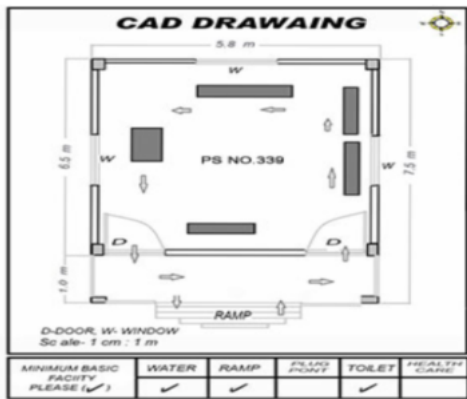

নিৰ্বাচক পঞ্জীয়ন বিষয়াৰ স্বাক্ষৰ

Nazri Naksha

Google Map View

Polling Station Building Front View

ভোটগ্ৰহন কেন্দ্ৰৰ সন্মুখৰ দৃশ্য

Cad View

Key MAP View

<p>S 1 RAE0110304</p> <p>নাম : বিজয় পেণ্ড পিতাৰ নাম : পৰিত্ৰ পেণ্ড ঘৰ নং : 01 বয়স : 19 লিঙ্গ : পুৰুষ</p> <p>ফটো উপলব্ধ</p>	<p>E 2 JSP3044562</p> <p>নাম : ফুলদৈ পেণ্ড স্বামীৰ নাম : ধনীৰ পেণ্ড ঘৰ নং : 2 বয়স : 92 লিঙ্গ : মহিলা</p> <p>ফটো উপলব্ধ</p>	<p>3 JSP3044584</p> <p>নাম : অঞ্জনা পেণ্ড স্বামীৰ নাম : পদ্মধৰ পেণ্ড ঘৰ নং : 2 বয়স : 56 লিঙ্গ : মহিলা</p> <p>ফটো উপলব্ধ</p>
<p>4 JSP3044595</p> <p>নাম : প্ৰদীপ পেণ্ড পিতাৰ নাম : ধনীৰ পেণ্ড ঘৰ নং : 2 বয়স : 44 লিঙ্গ : পুৰুষ</p> <p>ফটো উপলব্ধ</p>	<p>5 JSP3044608</p> <p>নাম : ধৃতীৰাম পেণ্ড পিতাৰ নাম : ধনীৰ পেণ্ড ঘৰ নং : 2 বয়স : 43 লিঙ্গ : পুৰুষ</p> <p>ফটো উপলব্ধ</p>	<p>6 JSP3044620</p> <p>নাম : ৰুমি পেণ্ড স্বামীৰ নাম : দুতিৰাম পেণ্ড ঘৰ নং : 2 বয়স : 41 লিঙ্গ : মহিলা</p> <p>ফটো উপলব্ধ</p>
<p>7 JSP3044619</p> <p>নাম : ভবেন পেণ্ড পিতাৰ নাম : ধনীৰ পেণ্ড ঘৰ নং : 2 বয়স : 39 লিঙ্গ : পুৰুষ</p> <p>ফটো উপলব্ধ</p>	<p>8 JSP3044631</p> <p>নাম : চেনেহী পেণ্ড পিতাৰ নাম : ভবেন পেণ্ড ঘৰ নং : 2 বয়স : 37 লিঙ্গ : মহিলা</p> <p>ফটো উপলব্ধ</p>	<p>9 RAE0166926</p> <p>নাম : তৃষ্ণা চিত্তে পেণ্ড স্বামীৰ নাম : প্ৰদীপ পেণ্ড ঘৰ নং : 2 বয়স : 32 লিঙ্গ : মহিলা</p> <p>ফটো উপলব্ধ</p>
<p>10 JSP3044642</p> <p>নাম : যোগেশ্বৰী পেণ্ড পিতাৰ নাম : ধনীৰ পেণ্ড ঘৰ নং : 3 বয়স : 65 লিঙ্গ : মহিলা</p> <p>ফটো উপলব্ধ</p>	<p>11 JSP3044686</p> <p>নাম : ফুলফুলি পেণ্ড পিতাৰ নাম : যোগেশ পেণ্ড ঘৰ নং : 3 বয়স : 38 লিঙ্গ : মহিলা</p> <p>ফটো উপলব্ধ</p>	<p>12 JSP3044697</p> <p>নাম : তিলেশ্বৰ পেণ্ড পিতাৰ নাম : ধনীৰ পেণ্ড ঘৰ নং : 4 বয়স : 60 লিঙ্গ : পুৰুষ</p> <p>ফটো উপলব্ধ</p>
<p>13 JSP3044700</p> <p>নাম : ৰত্নাৱতী পেণ্ড স্বামীৰ নাম : তিলেশ্বৰ পেণ্ড ঘৰ নং : 4 বয়স : 58 লিঙ্গ : মহিলা</p> <p>ফটো উপলব্ধ</p>	<p>14 JSP3044722</p> <p>নাম : ৰজন পেণ্ড পিতাৰ নাম : ধনীৰ পেণ্ড ঘৰ নং : 4 বয়স : 39 লিঙ্গ : পুৰুষ</p> <p>ফটো উপলব্ধ</p>	<p>15 JSP3044711</p> <p>নাম : ববিচন পেণ্ড পিতাৰ নাম : তিলেশ্বৰ পেণ্ড ঘৰ নং : 4 বয়স : 33 লিঙ্গ : পুৰুষ</p> <p>ফটো উপলব্ধ</p>
<p>16 RAE0178368</p> <p>নাম : নলেশ্বৰ পেণ্ড পিতাৰ নাম : তিলেশ্বৰ পেণ্ড ঘৰ নং : 4 বয়স : 33 লিঙ্গ : পুৰুষ</p> <p>ফটো উপলব্ধ</p>	<p>17 JSP3258206</p> <p>নাম : দনাবতী পেণ্ড স্বামীৰ নাম : ববিচন পেণ্ড ঘৰ নং : 4 বয়স : 30 লিঙ্গ : মহিলা</p> <p>ফটো উপলব্ধ</p>	<p>18 RAE0200493</p> <p>নাম : চুবিদায় পেণ্ড স্বামীৰ নাম : নলেশ্বৰ পেণ্ড ঘৰ নং : 4 বয়স : 30 লিঙ্গ : মহিলা</p> <p>ফটো উপলব্ধ</p>
<p>19 JSP3044733</p> <p>নাম : উত্থেশ্বৰী পেণ্ড স্বামীৰ নাম : যোগেশ্বৰ পেণ্ড ঘৰ নং : 6 বয়স : 91 লিঙ্গ : মহিলা</p> <p>ফটো উপলব্ধ</p>	<p>20 JSP3044744</p> <p>নাম : জগল পেণ্ড পিতাৰ নাম : যোগেশ পেণ্ড ঘৰ নং : 6 বয়স : 55 লিঙ্গ : পুৰুষ</p> <p>ফটো উপলব্ধ</p>	<p>21 JSP3044755</p> <p>নাম : পদ্মকুমাৰ পেণ্ড পিতাৰ নাম : যোগেশ্বৰ পেণ্ড ঘৰ নং : 6 বয়স : 51 লিঙ্গ : পুৰুষ</p> <p>ফটো উপলব্ধ</p>
<p>22 JSP3044766</p> <p>নাম : জিতেন পেণ্ড পিতাৰ নাম : যোগেশ্বৰ পেণ্ড ঘৰ নং : 6 বয়স : 49 লিঙ্গ : পুৰুষ</p> <p>ফটো উপলব্ধ</p>	<p>23 JSP3044777</p> <p>নাম : ৰুমী পেণ্ড স্বামীৰ নাম : জিতেন পেণ্ড ঘৰ নং : 6 বয়স : 47 লিঙ্গ : মহিলা</p> <p>ফটো উপলব্ধ</p>	<p>24 JSP3044799</p> <p>নাম : হেম পেণ্ড পিতাৰ নাম : যোগেশ্বৰ পেণ্ড ঘৰ নং : 6 বয়স : 45 লিঙ্গ : পুৰুষ</p> <p>ফটো উপলব্ধ</p>
<p>25 JSP3044813</p> <p>নাম : লক্ষীমাই পেণ্ড স্বামীৰ নাম : পদ্মকুমাৰ পেণ্ড ঘৰ নং : 6 বয়স : 44 লিঙ্গ : মহিলা</p> <p>ফটো উপলব্ধ</p>	<p>26 JSP3044824</p> <p>নাম : জয়ন্তী টায়ে পেণ্ড স্বামীৰ নাম : হেম পেণ্ড ঘৰ নং : 6 বয়স : 42 লিঙ্গ : মহিলা</p> <p>ফটো উপলব্ধ</p>	<p>27 JSP3044802</p> <p>নাম : গীতাবালা পেণ্ড স্বামীৰ নাম : পদ্মকুমাৰ পেণ্ড ঘৰ নং : 6 বয়স : 39 লিঙ্গ : মহিলা</p> <p>ফটো উপলব্ধ</p>
<p>28 RAE0183673</p> <p>নাম : মিশেল পেণ্ড পিতাৰ নাম : লবন পেণ্ড ঘৰ নং : 6 বয়স : 28 লিঙ্গ : পুৰুষ</p> <p>ফটো উপলব্ধ</p>	<p>#2 29 JSP3044835</p> <p>নাম : ডিম্বেশ্বৰ পেণ্ড পিতাৰ নাম : যোগেশ্বৰ পেণ্ড ঘৰ নং : 7 বয়স : 53 লিঙ্গ : পুৰুষ</p> <p>ফটো উপলব্ধ</p>	<p>30 JSP3044846</p> <p>নাম : ফুলেশ্বৰী পেণ্ড স্বামীৰ নাম : ডিম্বেশ্বৰ পেণ্ড ঘৰ নং : 7 বয়স : 51 লিঙ্গ : মহিলা</p> <p>ফটো উপলব্ধ</p>