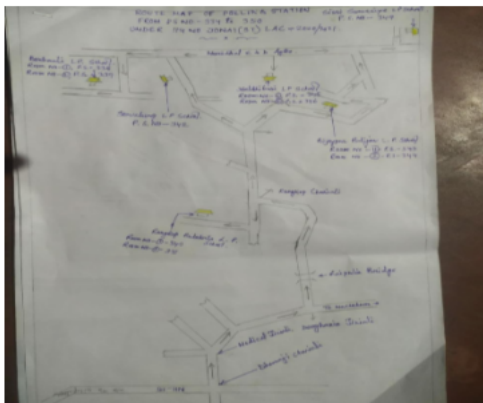

Nazri Naksha