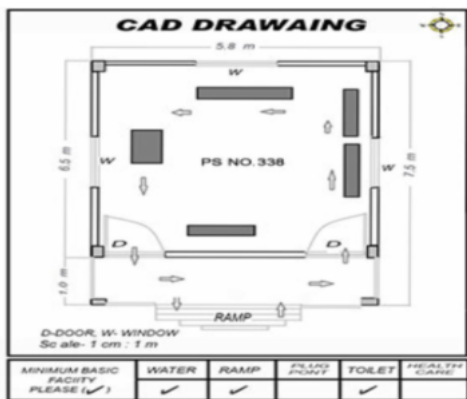

নিৰ্বাচক পঞ্জীয়ন বিষয়াৰ স্বাক্ষৰ

Nazri Naksha

Google Map View

Polling Station Building Front View

ভোটগ্ৰহন কেন্দ্ৰৰ সন্মুখৰ দৃশ্য

Cad View

Key MAP View

1 নাম : হিৰনাথ পেণ্ড পিতাৰ নাম: বিষ্ণুৰাম পেণ্ড ঘৰ নং : 1 বয়স : 62 লিঙ্গ : পুৰুষ	JSP3034568 ফটো উপলব্ধ	2 নাম : ৰেণা পেণ্ড স্বামীৰ নাম: হিৰনাথ পেণ্ড ঘৰ নং : 1 বয়স : 60 লিঙ্গ : মহিলা	JSP3034579 ফটো উপলব্ধ	3 নাম : যোগেনন্দ পেণ্ড পিতাৰ নাম: হিৰনাথ পেণ্ড ঘৰ নং : 1 বয়স : 36 লিঙ্গ : পুৰুষ	JSP3034604 ফটো উপলব্ধ
4 নাম : জৱহৰ জ্যোতি পেণ্ড পিতাৰ নাম: হিৰনাথ পেণ্ড ঘৰ নং : 1 বয়স : 35 লিঙ্গ : পুৰুষ	JSP3034591 ফটো উপলব্ধ	5 নাম : ফনিন্দ পেণ্ড পিতাৰ নাম: হিৰনাথ পেণ্ড ঘৰ নং : 1 বয়স : 34 লিঙ্গ : পুৰুষ	JSP3034615 ফটো উপলব্ধ	6 নাম : ভদ্রাৱতী পেণ্ড দলে স্বামীৰ নাম: জৱহৰ জ্যোতি পেণ্ড ঘৰ নং : 1 বয়স : 33 লিঙ্গ : মহিলা	RAE0114496 ফটো উপলব্ধ
7 নাম : ডিম্বেশ্বৰী দলে পেণ্ড স্বামীৰ নাম: ফনিন্দ পেণ্ড ঘৰ নং : 01 বয়স : 24 লিঙ্গ : মহিলা	RAE0028092 ফটো উপলব্ধ	8 নাম : নিমাতী পেণ্ড স্বামীৰ নাম: প্ৰেমনাথ পেণ্ড ঘৰ নং : 2 বয়স : 65 লিঙ্গ : মহিলা	JSP3034637 ফটো উপলব্ধ	9 নাম : প্ৰেমনাথ পেণ্ড পিতাৰ নাম: বিষ্ণুৰাম পেণ্ড ঘৰ নং : 2 বয়স : 62 লিঙ্গ : পুৰুষ	JSP3034626 ফটো উপলব্ধ
10 নাম : ফনিন্দনাথ পেণ্ড পিতাৰ নাম: প্ৰেমনাথ পেণ্ড ঘৰ নং : 2 বয়স : 36 লিঙ্গ : পুৰুষ	JSP3034671 ফটো উপলব্ধ	11 নাম : প্ৰফুল্ল পেণ্ড পিতাৰ নাম: প্ৰেমনাথ পেণ্ড ঘৰ নং : 2 বয়স : 36 লিঙ্গ : পুৰুষ	JSP3034660 ফটো উপলব্ধ	12 নাম : তুলেশ্বৰী পেণ্ড স্বামীৰ নাম: গনেশ্বৰ পেণ্ড ঘৰ নং : 2 বয়স : 33 লিঙ্গ : মহিলা	JSP0663054 ফটো উপলব্ধ
13 নাম : ৰূপনাথ দলে পিতাৰ নাম: উমাধৰ দলে ঘৰ নং : 3 বয়স : 67 লিঙ্গ : পুৰুষ	JSP3034693 ফটো উপলব্ধ	14 নাম : হীৰাৱতী দলে স্বামীৰ নাম: ৰূপনাথ দলে ঘৰ নং : 3 বয়স : 63 লিঙ্গ : মহিলা	JSP3034706 ফটো উপলব্ধ	15 নাম : অমিয় দলে পিতাৰ নাম: উমাধৰ দলে ঘৰ নং : 3 বয়স : 55 লিঙ্গ : পুৰুষ	JSP3034717 ফটো উপলব্ধ
16 নাম : ইন্দিৰা দলে স্বামীৰ নাম: অমিয় দলে ঘৰ নং : 3 বয়স : 47 লিঙ্গ : মহিলা	JSP3034739 ফটো উপলব্ধ	17 নাম : পৰন দলে পিতাৰ নাম: ৰূপ নাথ দলে ঘৰ নং : 3 বয়স : 25 লিঙ্গ : পুৰুষ	JSP9094897 ফটো উপলব্ধ	18 নাম : দামোদৰ দলে পিতাৰ নাম: ৰবিচন দলে ঘৰ নং : 4 বয়স : 64 লিঙ্গ : পুৰুষ	JSP3034762 ফটো উপলব্ধ
19 নাম : মেম দলে স্বামীৰ নাম: দামোদৰ দলে ঘৰ নং : 4 বয়স : 61 লিঙ্গ : মহিলা	JSP3034773 ফটো উপলব্ধ	20 নাম : দণ্ডিৰাম দলে পিতাৰ নাম: ৰবিচন দলে ঘৰ নং : 4 বয়স : 45 লিঙ্গ : পুৰুষ	JSP3034808 ফটো উপলব্ধ	21 নাম : শৰ্মিলা দলে স্বামীৰ নাম: দান্দিৰাম দলে ঘৰ নং : 4 বয়স : 39 লিঙ্গ : মহিলা	JSP3034820 ফটো উপলব্ধ
22 নাম : ৰাজিৱ দলে পিতাৰ নাম: দামুধৰ দলে ঘৰ নং : 4 বয়স : 38 লিঙ্গ : পুৰুষ	JSP3034795 ফটো উপলব্ধ	23 নাম : নিলম সঞ্জীৱ দলে পিতাৰ নাম: দামুধৰ দলে ঘৰ নং : 4 বয়স : 35 লিঙ্গ : পুৰুষ	JSP3034831 ফটো উপলব্ধ	24 নাম : সুব্ৰজিত দলে পিতাৰ নাম: দামোদৰ দলে ঘৰ নং : 8 বয়স : 26 লিঙ্গ : পুৰুষ	JSP9094731 ফটো উপলব্ধ
25 নাম : দিপীকা পেণ্ড দলে স্বামীৰ নাম: সুব্ৰজিত দলে ঘৰ নং : 4 বয়স : 26 লিঙ্গ : মহিলা	RAE0203539 ফটো উপলব্ধ	26 নাম : ৰঞ্জিতা দলে স্বামীৰ নাম: নিৰকান্ত দলে ঘৰ নং : 4 বয়স : 47 লিঙ্গ : মহিলা	JSP3034842 ফটো উপলব্ধ	27 নাম : জগনন্দী কুলি পিতাৰ নাম: উমানন্দ কুলি ঘৰ নং : 5 বয়স : 54 লিঙ্গ : পুৰুষ	JSP3034853 ফটো উপলব্ধ
28 নাম : ৰীনা কুলি স্বামীৰ নাম: জগনন্দী কুলি ঘৰ নং : 5 বয়স : 49 লিঙ্গ : মহিলা	JSP3034864 ফটো উপলব্ধ	29 নাম : নিৰ দলে স্বামীৰ নাম: ৰূপনাথ দলে ঘৰ নং : 5 বয়স : 27 লিঙ্গ : মহিলা	JSP0647677 ফটো উপলব্ধ	30 নাম : অভিষেক কুলি পিতাৰ নাম: জঘনিদী কুলি ঘৰ নং : 5 বয়স : 22 লিঙ্গ : পুৰুষ	RAE0006254 ফটো উপলব্ধ