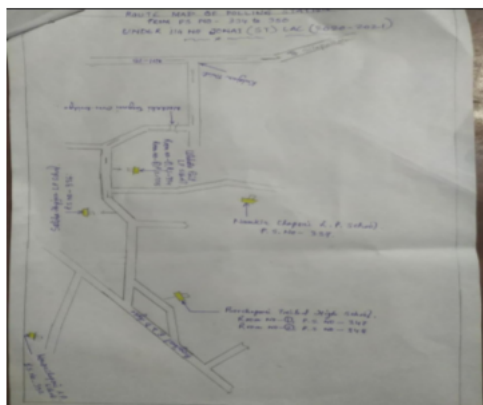

Nazri Naksha