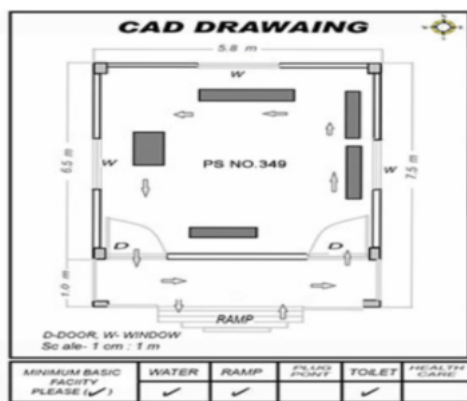

নিৰ্বাচক পঞ্জীয়ন বিষয়াৰ স্বাক্ষৰ

Nazri Naksha

Google Map View

Polling Station Building Front View

ভোটগ্ৰহন কেন্দ্ৰৰ সন্মুখৰ দৃশ্য

Cad View

Key MAP View

1 নাম : নৰেন পেণ্ড পিতাৰ নাম: দামোদৰ পেণ্ড ঘৰ নং : 1 বয়স : 62 লিঙ্গ : পুৰুষ	JSP3144589 ফটো উপলব্ধ	2 নাম : ববিতা পেণ্ড স্বামীৰ নাম: নৰেন পেণ্ড ঘৰ নং : 1 বয়স : 57 লিঙ্গ : মহিলা	JSP3144590 ফটো উপলব্ধ	3 নাম : কমল পেণ্ড পিতাৰ নাম: দামোদৰ পেণ্ড ঘৰ নং : 1 বয়স : 55 লিঙ্গ : পুৰুষ	JSP3144669 ফটো উপলব্ধ
4 নাম : ঘনশ্যাম পেণ্ড পিতাৰ নাম: দামোদৰ পেণ্ড ঘৰ নং : 1 বয়স : 53 লিঙ্গ : পুৰুষ	JSP3144603 ফটো উপলব্ধ	5 নাম : পুষ্পলতা পেণ্ড স্বামীৰ নাম: ঘনশ্যাম পেণ্ড ঘৰ নং : 1 বয়স : 52 লিঙ্গ : মহিলা	JSP3144614 ফটো উপলব্ধ	6 নাম : বস্তীমনী পেণ্ড পিতাৰ নাম: নৰেন পেণ্ড ঘৰ নং : 1 বয়স : 32 লিঙ্গ : মহিলা	JSP3152258 ফটো উপলব্ধ
7 নাম : ফিলিপ পেণ্ড পিতাৰ নাম: নৰেন পেণ্ড ঘৰ নং : 1 বয়স : 28 লিঙ্গ : পুৰুষ	JSP0002378 ফটো উপলব্ধ	8 নাম : যতীন পেণ্ড পিতাৰ নাম: নৰেন পেণ্ড ঘৰ নং : 1 বয়স : 27 লিঙ্গ : পুৰুষ	JSP0354381 ফটো উপলব্ধ	9 নাম : গীতামনি পেণ্ড স্বামীৰ নাম: ৰাজা পেণ্ড ঘৰ নং : 1 বয়স : 22 লিঙ্গ : মহিলা	RAE0010900 ফটো উপলব্ধ
10 নাম : জুবিন পেণ্ড পিতাৰ নাম: কমল পেণ্ড ঘৰ নং : 1 বয়স : 22 লিঙ্গ : পুৰুষ	RAE0031013 ফটো উপলব্ধ	11 নাম : ৰাজা পেণ্ড পিতাৰ নাম: ঘনশ্যাম পেণ্ড ঘৰ নং : 1 বয়স : 22 লিঙ্গ : পুৰুষ	RAE0055806 ফটো উপলব্ধ	12 নাম : চল পেণ্ড পিতাৰ নাম: ঘনশ্যাম পেণ্ড ঘৰ নং : 1 বয়স : 22 লিঙ্গ : পুৰুষ	RAE0056341 ফটো উপলব্ধ
13 নাম : ৰেখা দলে স্বামীৰ নাম: চল পেণ্ড ঘৰ নং : 1 বয়স : 21 লিঙ্গ : মহিলা	RAE0220111 ফটো উপলব্ধ	14 নাম : মানোৱেল পেণ্ড পিতাৰ নাম: ঘনশ্যাম পেণ্ড ঘৰ নং : 1 বয়স : 20 লিঙ্গ : পুৰুষ	RAE0198788 ফটো উপলব্ধ	15 নাম : শশীধৰ পেণ্ড পিতাৰ নাম: দামোদৰ পেণ্ড ঘৰ নং : 3 বয়স : 57 লিঙ্গ : পুৰুষ	JSP3144705 ফটো উপলব্ধ
16 নাম : দেৱতী পেণ্ড স্বামীৰ নাম: শশীধৰ পেণ্ড ঘৰ নং : 3 বয়স : 57 লিঙ্গ : মহিলা	JSP3144716 ফটো উপলব্ধ	17 নাম : কুমুদ পেণ্ড পিতাৰ নাম: শশীধৰ পেণ্ড ঘৰ নং : 3 বয়স : 39 লিঙ্গ : পুৰুষ	JSP3144727 ফটো উপলব্ধ	18 নাম : নৱকুমাৰ পেণ্ড পিতাৰ নাম: শশীধৰ পেণ্ড ঘৰ নং : 3 বয়স : 38 লিঙ্গ : পুৰুষ	JSP3144738 ফটো উপলব্ধ
19 নাম : নৱজ্যোতি পেণ্ড পিতাৰ নাম: শশীধৰ পেণ্ড ঘৰ নং : 3 বয়স : 37 লিঙ্গ : পুৰুষ	JSP3144692 ফটো উপলব্ধ	20 নাম : চিমি দাৰ পেণ্ড স্বামীৰ নাম: কুমুদ পেণ্ড ঘৰ নং : 3 বয়স : 36 লিঙ্গ : মহিলা	JSP3144681 ফটো উপলব্ধ	21 নাম : দিব্যা পেণ্ড স্বামীৰ নাম: নবা কুমাৰ পেণ্ড ঘৰ নং : 3 বয়স : 31 লিঙ্গ : মহিলা	JSP4940938 ফটো উপলব্ধ
22 নাম : জোনালী চিন্তে পেণ্ড স্বামীৰ নাম: নৱজ্যোতি পেণ্ড ঘৰ নং : 3 বয়স : 26 লিঙ্গ : মহিলা	RAE0193672 ফটো উপলব্ধ	23 নাম : ৰূপানাথ পেণ্ড পিতাৰ নাম: নকুল পেণ্ড ঘৰ নং : 5 বয়স : 59 লিঙ্গ : পুৰুষ	JSP3144749 ফটো উপলব্ধ	24 নাম : ৰুমী পেণ্ড পিতাৰ নাম: ৰূপানাথ পেণ্ড ঘৰ নং : 5 বয়স : 21 লিঙ্গ : মহিলা	RAE0008268 ফটো উপলব্ধ
25 নাম : নকুল পেণ্ড পিতাৰ নাম: বাচৰ পেণ্ড ঘৰ নং : 6 বয়স : 77 লিঙ্গ : পুৰুষ	JSP3144761 ফটো উপলব্ধ	26 নাম : ইঞ্জীৰী পেণ্ড স্বামীৰ নাম: নকুল পেণ্ড ঘৰ নং : 6 বয়স : 72 লিঙ্গ : মহিলা	JSP3144772 ফটো উপলব্ধ	27 নাম : পুন্যৱতী পেণ্ড স্বামীৰ নাম: জয়ধন পেণ্ড ঘৰ নং : 6 বয়স : 65 লিঙ্গ : মহিলা	JSP3144783 ফটো উপলব্ধ
28 নাম : পদ্মধৰ পেণ্ড পিতাৰ নাম: নকুল পেণ্ড ঘৰ নং : 6 বয়স : 54 লিঙ্গ : পুৰুষ	JSP3144794 ফটো উপলব্ধ	29 নাম : ৰতেশ্বৰ পেণ্ড পিতাৰ নাম: নকুল পেণ্ড ঘৰ নং : 6 বয়স : 52 লিঙ্গ : পুৰুষ	JSP3144818 ফটো উপলব্ধ	30 নাম : ফুলমাই পেণ্ড স্বামীৰ নাম: পদ্মধৰ পেণ্ড ঘৰ নং : 6 বয়স : 50 লিঙ্গ : মহিলা	JSP3144807 ফটো উপলব্ধ