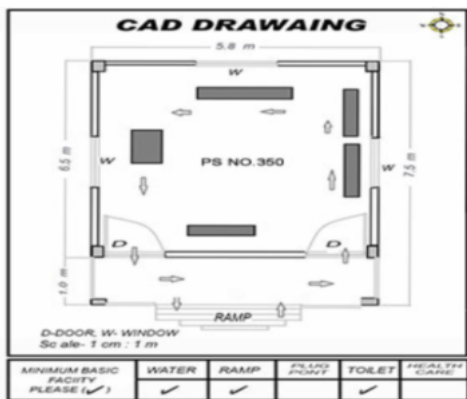

নিৰ্বাচক পঞ্জীয়ন বিষয়াৰ স্বাক্ষৰ

Nazri Naksha

Google Map View

Polling Station Building Front View

ভোটগ্ৰহন কেন্দ্ৰৰ সন্মুখৰ দৃশ্য

Cad View

Key MAP View

1 নাম : লিখন সিং পেণ্ড পিতাৰ নাম: ভগীৰথ পেণ্ড ঘৰ নং : 1 বয়স : 62 লিঙ্গ : পুৰুষ	JSP3156818 ফটো উপলব্ধ	2 নাম : বৈমলা পেণ্ড স্বামীৰ নাম: লিখন পেণ্ড ঘৰ নং : 1 বয়স : 58 লিঙ্গ : মহিলা	JSP3156829 ফটো উপলব্ধ	3 নাম : প্ৰফুল্ল পেণ্ড পিতাৰ নাম: লিখন পেণ্ড ঘৰ নং : 1 বয়স : 39 লিঙ্গ : পুৰুষ	JSP3156830 ফটো উপলব্ধ
4 নাম : কৈশালা পেণ্ড স্বামীৰ নাম: প্ৰফুল্ল পেণ্ড ঘৰ নং : 1 বয়স : 34 লিঙ্গ : মহিলা	JSP3156841 ফটো উপলব্ধ	5 নাম : অৰুনজ্যোতি পেণ্ড পিতাৰ নাম: লিখনসিং পেণ্ড ঘৰ নং : 1 বয়স : 33 লিঙ্গ : পুৰুষ	JSP3156852 ফটো উপলব্ধ	6 নাম : বেবীমনী দলে পিতাৰ নাম: জগত দলে ঘৰ নং : 1 বয়স : 32 লিঙ্গ : মহিলা	JSP1088517 ফটো উপলব্ধ
7 নাম : বাতুল পেণ্ড পিতাৰ নাম: লিখনসিং পেণ্ড ঘৰ নং : 1 বয়স : 31 লিঙ্গ : পুৰুষ	JSP3162274 ফটো উপলব্ধ	8 নাম : ঋতুপৰ্ণ পেণ্ড পিতাৰ নাম: লিখন সিং পেণ্ড ঘৰ নং : 1 বয়স : 28 লিঙ্গ : পুৰুষ	JSP0003129 ফটো উপলব্ধ	9 নাম : গ্যানদা দলে পিতাৰ নাম: যুৱনাথ দলে ঘৰ নং : 1 বয়স : 26 লিঙ্গ : মহিলা	JSP0389932 ফটো উপলব্ধ
10 নাম : স্বপ্না পেণ্ড স্বামীৰ নাম: অৰুনজ্যোতি পেণ্ড ঘৰ নং : 1 বয়স : 25 লিঙ্গ : মহিলা	JSP0679316 ফটো উপলব্ধ	11 নাম : টনোজ পেণ্ড পিতাৰ নাম: লিখনসিং পেণ্ড ঘৰ নং : 1 বয়স : 20 লিঙ্গ : পুৰুষ	RAE0114850 ফটো উপলব্ধ	12 নাম : চম্পাদৈ পেণ্ড স্বামীৰ নাম: জয়ৰাম পেণ্ড ঘৰ নং : 2 বয়স : 75 লিঙ্গ : মহিলা	JSP3156863 ফটো উপলব্ধ
13 নাম : নিত্যানন্দ পেণ্ড পিতাৰ নাম: জয়ৰাম পেণ্ড ঘৰ নং : 2 বয়স : 50 লিঙ্গ : পুৰুষ	JSP3156874 ফটো উপলব্ধ	14 নাম : গনিতা পেণ্ড স্বামীৰ নাম: নিত্যানন্দ পেণ্ড ঘৰ নং : 2 বয়স : 42 লিঙ্গ : মহিলা	JSP3156885 ফটো উপলব্ধ	15 নাম : উজ্জ্বল পেণ্ড পিতাৰ নাম: বঙ্কন পেণ্ড ঘৰ নং : 2 বয়স : 29 লিঙ্গ : পুৰুষ	JSP3261298 ফটো উপলব্ধ
16 নাম : ৰিংকুমনি পেণ্ড স্বামীৰ নাম: উৎজল পেণ্ড ঘৰ নং : 2 বয়স : 26 লিঙ্গ : মহিলা	JSP0353383 ফটো উপলব্ধ	17 নাম : সুনীতা পেণ্ড পিতাৰ নাম: নিত্যানন্দ পেণ্ড ঘৰ নং : 2 বয়স : 22 লিঙ্গ : মহিলা	JSP1209444 ফটো উপলব্ধ	18 নাম : ৰাজদীপ পেণ্ড পিতাৰ নাম: নিত্যানন্দ পেণ্ড ঘৰ নং : 2 বয়স : 20 লিঙ্গ : পুৰুষ	RAE0116376 ফটো উপলব্ধ
19 নাম : দিপুংজল পেণ্ড পিতাৰ নাম: জয়ৰাম পেণ্ড ঘৰ নং : 3 বয়স : 37 লিঙ্গ : পুৰুষ	JSP3156909 ফটো উপলব্ধ	20 নাম : পুষ্পলতা পেণ্ড স্বামীৰ নাম: দিপুংজল পেণ্ড ঘৰ নং : 3 বয়স : 32 লিঙ্গ : মহিলা	JSP0085357 ফটো উপলব্ধ	21 নাম : স্নেকলি চুংক্ৰাং স্বামীৰ নাম: আতৰসিং চুংক্ৰাং ঘৰ নং : 4 বয়স : 74 লিঙ্গ : মহিলা	JSP3156954 ফটো উপলব্ধ
22 নাম : কলিম পেণ্ড পিতাৰ নাম: বিষ্ণোৰাম পেণ্ড ঘৰ নং : 4 বয়স : 71 লিঙ্গ : পুৰুষ	JSP3156910 ফটো উপলব্ধ	23 নাম : মলাদৈ পেণ্ড স্বামীৰ নাম: কলিম পেণ্ড ঘৰ নং : 4 বয়স : 66 লিঙ্গ : মহিলা	JSP3156921 ফটো উপলব্ধ	24 নাম : জগত চুংক্ৰাং পিতাৰ নাম: আতৰসিং চুংক্ৰাং ঘৰ নং : 4 বয়স : 47 লিঙ্গ : মহিলা	JSP3156965 ফটো উপলব্ধ
25 নাম : প্ৰেমলতা চুংক্ৰাং স্বামীৰ নাম: জগত চুংক্ৰাং ঘৰ নং : 4 বয়স : 44 লিঙ্গ : মহিলা	JSP3156987 ফটো উপলব্ধ	26 নাম : এমিছ চুংক্ৰাং পিতাৰ নাম: আতৰসিং চুংক্ৰাং ঘৰ নং : 4 বয়স : 43 লিঙ্গ : পুৰুষ	JSP3156976 ফটো উপলব্ধ	27 নাম : চিদানন্দ পেণ্ড পিতাৰ নাম: কলিম পেণ্ড ঘৰ নং : 4 বয়স : 40 লিঙ্গ : পুৰুষ	JSP3156932 ফটো উপলব্ধ
28 নাম : কবিতা পেণ্ড পিতাৰ নাম: সিদানন্দ পেণ্ড ঘৰ নং : 4 বয়স : 37 লিঙ্গ : মহিলা	JSP3157015 ফটো উপলব্ধ	29 নাম : খৰ্গেশ্বৰ পেণ্ড পিতাৰ নাম: কলিম পেণ্ড ঘৰ নং : 4 বয়স : 36 লিঙ্গ : পুৰুষ	JSP3157004 ফটো উপলব্ধ	30 নাম : ৰূপালী পেণ্ড স্বামীৰ নাম: খৰ্গেশ্বৰ পেণ্ড ঘৰ নং : 4 বয়স : 35 লিঙ্গ : মহিলা	JSP3156998 ফটো উপলব্ধ