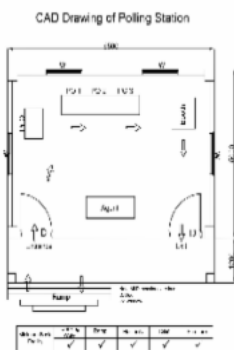

নিৰ্বাচক পঞ্জীয়ন বিষয়াৰ স্বাক্ষৰ

Nazri Naksha

Google Map View

Polling Station Building Front View

ভোটগ্ৰহন কেন্দ্ৰৰ সন্মুখৰ দৃশ্য

Cad View

Key MAP View

1 নাম : যোগেশ পেণ্ড পিতাৰ নাম: মাজি পেণ্ড ঘৰ নং : 1 বয়স : 61 লিঙ্গ : পুৰুষ	JSP3154561 ফটো উপলব্ধ	2 নাম : চেনীমাই পেণ্ড স্বামীৰ নাম: যোগেশ পেণ্ড ঘৰ নং : 1 বয়স : 59 লিঙ্গ : মহিলা	JSP3154572 ফটো উপলব্ধ	# 3 নাম : চেনীয়া নৰহ পিতাৰ নাম: মহেশ্বৰ নৰহ ঘৰ নং : 66 বয়স : 32 লিঙ্গ : মহিলা	JSP2986563 ফটো উপলব্ধ
4 নাম : নৱদিতা পেণ্ড পিতাৰ নাম: যোগেশ পেণ্ড ঘৰ নং : 1 বয়স : 29 লিঙ্গ : মহিলা	JSP0001958 ফটো উপলব্ধ	# 5 নাম : ভবেন পেণ্ড পিতাৰ নাম: যোগেশ পেণ্ড ঘৰ নং : 66 বয়স : 29 লিঙ্গ : পুৰুষ	JSP3261094 ফটো উপলব্ধ	6 নাম : গোবিন পেণ্ড পিতাৰ নাম: যোগেশ পেণ্ড ঘৰ নং : 1 বয়স : 24 লিঙ্গ : পুৰুষ	JSP1065929 ফটো উপলব্ধ
7 নাম : ঐজান পেণ্ড পিতাৰ নাম: যোগেশ পেণ্ড ঘৰ নং : 1 বয়স : 22 লিঙ্গ : পুৰুষ	RAE0013680 ফটো উপলব্ধ	8 নাম : মধুৰাম পেণ্ড পিতাৰ নাম: আতৰসিং পেণ্ড ঘৰ নং : 2 বয়স : 71 লিঙ্গ : পুৰুষ	JSP3154583 ফটো উপলব্ধ	9 নাম : মামনি পেণ্ড স্বামীৰ নাম: মধুৰাম পেণ্ড ঘৰ নং : 2 বয়স : 66 লিঙ্গ : মহিলা	JSP3154594 ফটো উপলব্ধ
10 নাম : কলেশ্বৰ পেণ্ড পিতাৰ নাম: আতৰসিং পেণ্ড ঘৰ নং : 2 বয়স : 45 লিঙ্গ : পুৰুষ	JSP3154618 ফটো উপলব্ধ	11 নাম : সুনীল পেণ্ড পিতাৰ নাম: মধুৰাম পেণ্ড ঘৰ নং : 2 বয়স : 35 লিঙ্গ : পুৰুষ	JSP3261107 ফটো উপলব্ধ	12 নাম : জুলী পেণ্ড স্বামীৰ নাম: কলেশ্বৰ পেণ্ড ঘৰ নং : 2 বয়স : 34 লিঙ্গ : মহিলা	JSP3154629 ফটো উপলব্ধ
13 নাম : দুৰ্লমনি পেণ্ড স্বামীৰ নাম: সুনীল পেণ্ড ঘৰ নং : 2 বয়স : 30 লিঙ্গ : মহিলা	JSP3261196 ফটো উপলব্ধ	14 নাম : কাৰপনপুলি পেণ্ড পিতাৰ নাম: মধুৰাম পেণ্ড ঘৰ নং : 2 বয়স : 29 লিঙ্গ : মহিলা	JSP3261185 ফটো উপলব্ধ	15 নাম : মমি পেণ্ড পিতাৰ নাম: মধু পেণ্ড ঘৰ নং : 2 বয়স : 23 লিঙ্গ : মহিলা	JSP1065887 ফটো উপলব্ধ
16 নাম : বিচনমতী পেণ্ড স্বামীৰ নাম: দান্ডিৰাম পেণ্ড ঘৰ নং : 3 বয়স : 76 লিঙ্গ : মহিলা	JSP3154630 ফটো উপলব্ধ	17 নাম : কৃষ্ণকান্ত পেণ্ড পিতাৰ নাম: দান্ডিৰাম পেণ্ড ঘৰ নং : 3 বয়স : 47 লিঙ্গ : পুৰুষ	JSP3154641 ফটো উপলব্ধ	18 নাম : তুলৱতী পেণ্ড স্বামীৰ নাম: কৃষ্ণকান্ত পেণ্ড ঘৰ নং : 3 বয়স : 40 লিঙ্গ : মহিলা	JSP3154652 ফটো উপলব্ধ
19 নাম : গগন পেণ্ড পিতাৰ নাম: কৃষ্ণকান্ত পেণ্ড ঘৰ নং : 3 বয়স : 22 লিঙ্গ : পুৰুষ	RAE0129213 ফটো উপলব্ধ	20 নাম : বিদ্যেশ্বৰ পেণ্ড পিতাৰ নাম: মাজি পেণ্ড ঘৰ নং : 4 বয়স : 61 লিঙ্গ : পুৰুষ	JSP3154674 ফটো উপলব্ধ	21 নাম : দেৱিৰাম পেণ্ড পিতাৰ নাম: পুনতাল পেণ্ড ঘৰ নং : 5 বয়স : 61 লিঙ্গ : পুৰুষ	JSP3154685 ফটো উপলব্ধ
22 নাম : হৰিকান্ত পেণ্ড পিতাৰ নাম: দেৱিৰাম পেণ্ড ঘৰ নং : 5 বয়স : 31 লিঙ্গ : পুৰুষ	JSP3261118 ফটো উপলব্ধ	23 নাম : কবিতা পেণ্ড স্বামীৰ নাম: হৰিকান্ত পেণ্ড ঘৰ নং : 5 বয়স : 31 লিঙ্গ : মহিলা	JSP3261210 ফটো উপলব্ধ	24 নাম : খগেশ্বৰ পেণ্ড পিতাৰ নাম: দেৱীৰাম পেণ্ড ঘৰ নং : 5 বয়স : 31 লিঙ্গ : পুৰুষ	JSP3162241 ফটো উপলব্ধ
25 নাম : লখীমাই পেণ্ড স্বামীৰ নাম: খগেশ্বৰ পেণ্ড ঘৰ নং : 5 বয়স : 31 লিঙ্গ : মহিলা	JSP3295656 ফটো উপলব্ধ	26 নাম : মনি পেণ্ড পিতাৰ নাম: দেৱিৰাম পেণ্ড ঘৰ নং : 5 বয়স : 29 লিঙ্গ : মহিলা	JSP3261209 ফটো উপলব্ধ	27 নাম : ৰিংকুমনি পেণ্ড স্বামীৰ নাম: মনেশ্বৰ পেণ্ড ঘৰ নং : 6 বয়স : 42 লিঙ্গ : মহিলা	JSP3154776 ফটো উপলব্ধ
28 নাম : বিষ্ণু পেণ্ড পিতাৰ নাম: আজিত পেণ্ড ঘৰ নং : 6 বয়স : 24 লিঙ্গ : পুৰুষ	RAE0200501 ফটো উপলব্ধ	29 নাম : বিউৰাম পেণ্ড পিতাৰ নাম: মনদি পেণ্ড ঘৰ নং : 8 বয়স : 84 লিঙ্গ : পুৰুষ	JSP3154867 ফটো উপলব্ধ	30 নাম : উমেচী পেণ্ড স্বামীৰ নাম: বিউৰাম পেণ্ড ঘৰ নং : 8 বয়স : 83 লিঙ্গ : মহিলা	JSP3154878 ফটো উপলব্ধ