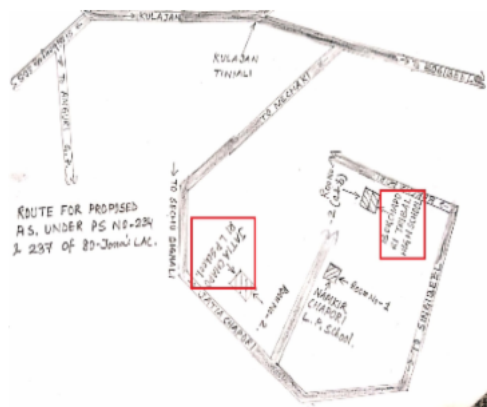

Nazri Naksha