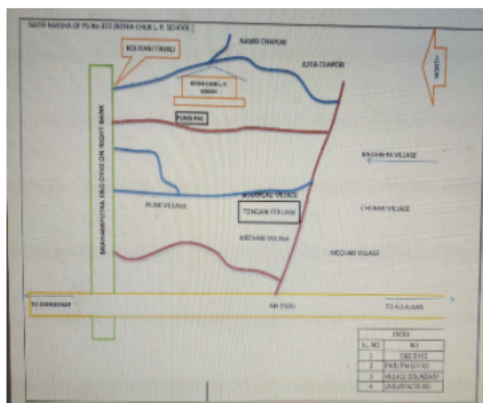

Nazri Naksha