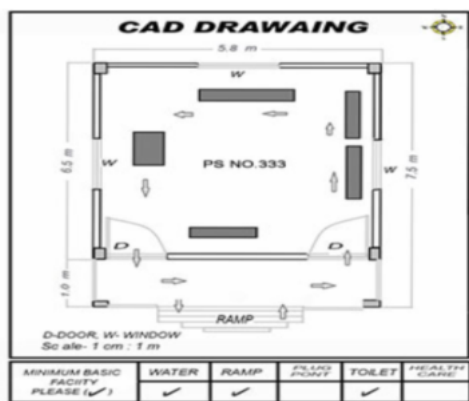

নিৰ্বাচক পঞ্জীয়ন বিষয়াৰ স্বাক্ষৰ

Nazri Naksha

Google Map View

Polling Station Building Front View

ভোটগ্ৰহন কেন্দ্ৰৰ সন্মুখৰ দৃশ্য

Cad View

Key MAP View

1 নাম : পুনৰাম পেণ্ড পিতাৰ নাম: মনচিপ পেণ্ড ঘৰ নং : 1 বয়স : 46 লিঙ্গ : পুৰুষ	JSP2984567 ফটো উপলব্ধ	2 নাম : লীলারতী পেণ্ড স্বামীৰ নাম: পুনৰাম পেণ্ড ঘৰ নং : 1 বয়স : 43 লিঙ্গ : মহিলা	JSP2984578 ফটো উপলব্ধ	3 নাম : গীতা পেণ্ড পিতাৰ নাম: পুনা ৰাম পেণ্ড ঘৰ নং : 1 বয়স : 23 লিঙ্গ : মহিলা	RAE0200790 ফটো উপলব্ধ
4 নাম : জগত পেণ্ড পিতাৰ নাম: কালিৰাম পেণ্ড ঘৰ নং : 2 বয়স : 50 লিঙ্গ : পুৰুষ	JSP2984589 ফটো উপলব্ধ	5 নাম : নীলিমা পেণ্ড স্বামীৰ নাম: জগত পেণ্ড ঘৰ নং : 2 বয়স : 46 লিঙ্গ : মহিলা	JSP2984590 ফটো উপলব্ধ	6 নাম : তৰলতা পেণ্ড পিতাৰ নাম: জগত পেণ্ড ঘৰ নং : 2 বয়স : 32 লিঙ্গ : মহিলা	JSP2984603 ফটো উপলব্ধ
7 নাম : ৰিমা পেণ্ড পিতাৰ নাম: জগত পেণ্ড ঘৰ নং : 2 বয়স : 28 লিঙ্গ : মহিলা	JSP9088592 ফটো উপলব্ধ	8 নাম : ৰাজা পেণ্ড পিতাৰ নাম: জগত পেণ্ড ঘৰ নং : 2 বয়স : 23 লিঙ্গ : পুৰুষ	JSP1065952 ফটো উপলব্ধ	9 নাম : জানমনি পেণ্ড পিতাৰ নাম: জগত পেণ্ড ঘৰ নং : 2 বয়স : 22 লিঙ্গ : মহিলা	RAE0200766 ফটো উপলব্ধ
10 নাম : ৰঞ্জিত পেণ্ড পিতাৰ নাম: বনমালী পেণ্ড ঘৰ নং : 3 বয়স : 52 লিঙ্গ : পুৰুষ	JSP2984625 ফটো উপলব্ধ	11 নাম : ৰীনা পেণ্ড স্বামীৰ নাম: ৰঞ্জিত পেণ্ড ঘৰ নং : 3 বয়স : 46 লিঙ্গ : মহিলা	JSP2984636 ফটো উপলব্ধ	12 নাম : সুভনাথ নৰহ পিতাৰ নাম: ৰাজকুমাৰ নৰহ ঘৰ নং : 3 বয়স : 32 লিঙ্গ : পুৰুষ	JSP2984614 ফটো উপলব্ধ
13 নাম : কনিকা কলী নৰহ স্বামীৰ নাম: সুভনাথ নৰহ ঘৰ নং : 3 বয়স : 25 লিঙ্গ : মহিলা	JSP1077544 ফটো উপলব্ধ	14 নাম : ধনবতী পেণ্ড পিতাৰ নাম: ৰঞ্জিত পেণ্ড ঘৰ নং : 3 বয়স : 22 লিঙ্গ : মহিলা	RAE0114223 ফটো উপলব্ধ	E 15 নাম : বনমালী পেণ্ড পিতাৰ নাম: লক্ষ্মীন পেণ্ড ঘৰ নং : 4 বয়স : 74 লিঙ্গ : পুৰুষ	JSP2984647 ফটো উপলব্ধ
16 নাম : মলীমা পেণ্ড স্বামীৰ নাম: বনমালী পেণ্ড ঘৰ নং : 4 বয়স : 71 লিঙ্গ : মহিলা	JSP2984658 ফটো উপলব্ধ	17 নাম : ৰঞ্জন পেণ্ড পিতাৰ নাম: বনমালী পেণ্ড ঘৰ নং : 4 বয়স : 50 লিঙ্গ : পুৰুষ	JSP2984669 ফটো উপলব্ধ	18 নাম : অনিমা পেণ্ড স্বামীৰ নাম: ৰঞ্জন পেণ্ড ঘৰ নং : 4 বয়স : 46 লিঙ্গ : মহিলা	JSP2984670 ফটো উপলব্ধ
19 নাম : ৰগেশ পেণ্ড পিতাৰ নাম: বনমালী পেণ্ড ঘৰ নং : 4 বয়স : 43 লিঙ্গ : পুৰুষ	JSP2984681 ফটো উপলব্ধ	20 নাম : চিকন্দৰ পেণ্ড পিতাৰ নাম: বনমালী পেণ্ড ঘৰ নং : 4 বয়স : 39 লিঙ্গ : পুৰুষ	JSP2984692 ফটো উপলব্ধ	21 নাম : নলিনী পেণ্ড স্বামীৰ নাম: ৰগেশ পেণ্ড ঘৰ নং : 4 বয়স : 39 লিঙ্গ : মহিলা	JSP2984716 ফটো উপলব্ধ
22 নাম : উনচনি পেণ্ড স্বামীৰ নাম: চিকন্দৰ পেণ্ড ঘৰ নং : 4 বয়স : 34 লিঙ্গ : মহিলা	JSP2992087 ফটো উপলব্ধ	23 নাম : দেবানন্দ পেণ্ড পিতাৰ নাম: বনমালী পেণ্ড ঘৰ নং : 4 বয়স : 31 লিঙ্গ : পুৰুষ	JSP2984705 ফটো উপলব্ধ	24 নাম : পূৰ্বী পাৰ্দি পেণ্ড স্বামীৰ নাম: দেবানন্দ পেণ্ড ঘৰ নং : 8 বয়স : 28 লিঙ্গ : মহিলা	JSP9088550 ফটো উপলব্ধ
25 নাম : দুৰ্গা পেণ্ড পিতাৰ নাম: লবিচন পেণ্ড ঘৰ নং : 5 বয়স : 67 লিঙ্গ : পুৰুষ	JSP2984749 ফটো উপলব্ধ	26 নাম : য়াকাচী পেণ্ড স্বামীৰ নাম: দুৰ্গা পেণ্ড ঘৰ নং : 5 বয়স : 65 লিঙ্গ : মহিলা	JSP2984750 ফটো উপলব্ধ	27 নাম : বলিম পেণ্ড পিতাৰ নাম: দুৰ্গা পেণ্ড ঘৰ নং : 5 বয়স : 45 লিঙ্গ : পুৰুষ	JSP2984761 ফটো উপলব্ধ
28 নাম : বালা পেণ্ড পিতাৰ নাম: দুৰ্গা পেণ্ড ঘৰ নং : 5 বয়স : 43 লিঙ্গ : পুৰুষ	JSP2984772 ফটো উপলব্ধ	E 29 নাম : শশীধৰ পেণ্ড পিতাৰ নাম: দুৰ্গা পেণ্ড ঘৰ নং : 5 বয়স : 39 লিঙ্গ : পুৰুষ	JSP2984794 ফটো উপলব্ধ	30 নাম : পপিতা পেণ্ড স্বামীৰ নাম: বলিন পেণ্ড ঘৰ নং : 5 বয়স : 39 লিঙ্গ : মহিলা	JSP2984738 ফটো উপলব্ধ