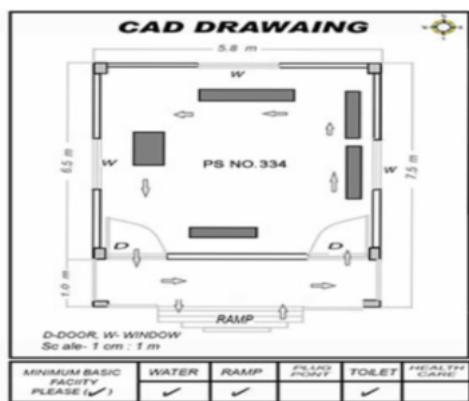

নিৰ্বাচক পঞ্জীয়ন বিষয়াৰ স্বাক্ষৰ

Nazri Naksha

Google Map View

Polling Station Building Front View

ভোটগ্ৰহন কেন্দ্ৰৰ সন্মুখৰ দৃশ্য

Cad View

Key MAP View

1 নাম : পুষ্পধৰ পেণ্ড পিতাৰ নাম: গৌৰিনাথ পেণ্ড ঘৰ নং : 1 বয়স : 77 লিঙ্গ : পুৰুষ	JSP2994561 ফটো উপলব্ধ	2 নাম : বাতচেই পেণ্ড স্বামীৰ নাম: পুষ্পধৰ পেণ্ড ঘৰ নং : 1 বয়স : 74 লিঙ্গ : মহিলা	JSP2994572 ফটো উপলব্ধ	3 নাম : ডিহেশ্বৰ পেণ্ড পিতাৰ নাম: পুষ্পধৰ পেণ্ড ঘৰ নং : 1 বয়স : 46 লিঙ্গ : পুৰুষ	JSP2994583 ফটো উপলব্ধ
4 নাম : দুলমনি পেণ্ড স্বামীৰ নাম: ডিহেশ্বৰ পেণ্ড ঘৰ নং : 1 বয়স : 43 লিঙ্গ : মহিলা	JSP2994594 ফটো উপলব্ধ	5 নাম : ৰোতেশ্বৰ পেণ্ড পিতাৰ নাম: পুষ্পধৰ পেণ্ড ঘৰ নং : 1 বয়স : 39 লিঙ্গ : পুৰুষ	JSP2994618 ফটো উপলব্ধ	6 নাম : সুনিতা পেণ্ড স্বামীৰ নাম: ৰোতেশ্বৰ পেণ্ড ঘৰ নং : 1 বয়স : 26 লিঙ্গ : মহিলা	JSP0274209 ফটো উপলব্ধ
E 7 নাম : জন্মিজয় পেণ্ড পিতাৰ নাম: গৌৰিনাথ পেণ্ড ঘৰ নং : 2 বয়স : 81 লিঙ্গ : পুৰুষ	JSP2994629 ফটো উপলব্ধ	8 নাম : ৰাজকুমাৰ পেণ্ড পিতাৰ নাম: জন্মিজয় পেণ্ড ঘৰ নং : 2 বয়স : 49 লিঙ্গ : পুৰুষ	JSP2994641 ফটো উপলব্ধ	9 নাম : অৰুনকুমাৰ পেণ্ড পিতাৰ নাম: জন্মিজয় পেণ্ড ঘৰ নং : 2 বয়স : 45 লিঙ্গ : পুৰুষ	JSP2994663 ফটো উপলব্ধ
10 নাম : দীপাঞ্জলী পেণ্ড স্বামীৰ নাম: ৰাজকুমাৰ পেণ্ড ঘৰ নং : 2 বয়স : 43 লিঙ্গ : মহিলা	JSP2994652 ফটো উপলব্ধ	11 নাম : উজ্জ্বলতা পেণ্ড স্বামীৰ নাম: অৰুণকুমাৰ পেণ্ড ঘৰ নং : 2 বয়স : 39 লিঙ্গ : মহিলা	JSP2994709 ফটো উপলব্ধ	12 নাম : সবিতা পেণ্ড স্বামীৰ নাম: কৃষ্ণকান্ত পেণ্ড ঘৰ নং : 2 বয়স : 39 লিঙ্গ : মহিলা	JSP2994710 ফটো উপলব্ধ
13 নাম : গোলাপ পেণ্ড পিতাৰ নাম: জন্মিজয় পেণ্ড ঘৰ নং : 2 বয়স : 37 লিঙ্গ : পুৰুষ	JSP2994696 ফটো উপলব্ধ	14 নাম : বিংকু পেণ্ড স্বামীৰ নাম: গোলাপচন্দ্ৰ পেণ্ড ঘৰ নং : 2 বয়স : 34 লিঙ্গ : মহিলা	JSP2994721 ফটো উপলব্ধ	15 নাম : লিখন পেণ্ড পিতাৰ নাম: ৰাজকুমাৰ পেণ্ড ঘৰ নং : 2 বয়স : 23 লিঙ্গ : পুৰুষ	JSP1084110 ফটো উপলব্ধ
16 নাম : বিষ্ণু পেণ্ড পিতাৰ নাম: ৰাজকুমাৰ পেণ্ড ঘৰ নং : 2 বয়স : 22 লিঙ্গ : পুৰুষ	RAE0150722 ফটো উপলব্ধ	17 নাম : নিৰঞ্জন পেণ্ড পিতাৰ নাম: ৰাজকুমাৰ পেণ্ড ঘৰ নং : 2 বয়স : 22 লিঙ্গ : পুৰুষ	RAE0150763 ফটো উপলব্ধ	18 নাম : চেনেহ পেণ্ড স্বামীৰ নাম: চন্দ্ৰকান্ত পেণ্ড ঘৰ নং : 3 বয়স : 75 লিঙ্গ : মহিলা	JSP2994754 ফটো উপলব্ধ
19 নাম : দেৱেন পেণ্ড পিতাৰ নাম: গৌৰিনাথ পেণ্ড ঘৰ নং : 3 বয়স : 67 লিঙ্গ : পুৰুষ	JSP2994801 ফটো উপলব্ধ	20 নাম : নন্দিতা পেণ্ড স্বামীৰ নাম: ভোলানাথ পেণ্ড ঘৰ নং : 3 বয়স : 41 লিঙ্গ : মহিলা	JSP3003223 ফটো উপলব্ধ	21 নাম : ভোলানাথ পেণ্ড পিতাৰ নাম: চন্দ্ৰ কান্ত পেণ্ড ঘৰ নং : 3 বয়স : 40 লিঙ্গ : পুৰুষ	JSP2994765 ফটো উপলব্ধ
22 নাম : ভৰত চন্দ্ৰ পেণ্ড পিতাৰ নাম: চন্দ্ৰ কান্ত পেণ্ড ঘৰ নং : 3 বয়স : 39 লিঙ্গ : পুৰুষ	JSP2994787 ফটো উপলব্ধ	23 নাম : যশোদা পেণ্ড পিতাৰ নাম: চন্দ্ৰকান্ত পেণ্ড ঘৰ নং : 3 বয়স : 37 লিঙ্গ : মহিলা	JSP2994798 ফটো উপলব্ধ	24 নাম : ধন্যৱতী পেণ্ড স্বামীৰ নাম: ভৰতচন্দ্ৰ পেণ্ড ঘৰ নং : 3 বয়স : 33 লিঙ্গ : মহিলা	JSP2994732 ফটো উপলব্ধ
25 নাম : জুনকা পেণ্ড পিতাৰ নাম: চন্দ্ৰ কান্ত পেণ্ড ঘৰ নং : 3 বয়স : 30 লিঙ্গ : মহিলা	JSP0628040 ফটো উপলব্ধ	26 নাম : নীৰভ্ৰতা পেণ্ড স্বামীৰ নাম: খগেশ্বৰ পেণ্ড ঘৰ নং : 4 বয়স : 67 লিঙ্গ : মহিলা	JSP2994823 ফটো উপলব্ধ	27 নাম : ৰোহীনী পেণ্ড পিতাৰ নাম: খগেশ্বৰ পেণ্ড ঘৰ নং : 4 বয়স : 47 লিঙ্গ : মহিলা	JSP2994834 ফটো উপলব্ধ
28 নাম : তোলন পেণ্ড পিতাৰ নাম: খগেশ্বৰ পেণ্ড ঘৰ নং : 4 বয়স : 45 লিঙ্গ : পুৰুষ	JSP2994845 ফটো উপলব্ধ	29 নাম : সৰ্বেশ্বৰ পেণ্ড পিতাৰ নাম: খগেশ্বৰ পেণ্ড ঘৰ নং : 4 বয়স : 43 লিঙ্গ : পুৰুষ	JSP2994856 ফটো উপলব্ধ	30 নাম : পূৰ্ণকান্ত পেণ্ড পিতাৰ নাম: খগেশ্বৰ পেণ্ড ঘৰ নং : 4 বয়স : 41 লিঙ্গ : পুৰুষ	JSP2994867 ফটো উপলব্ধ