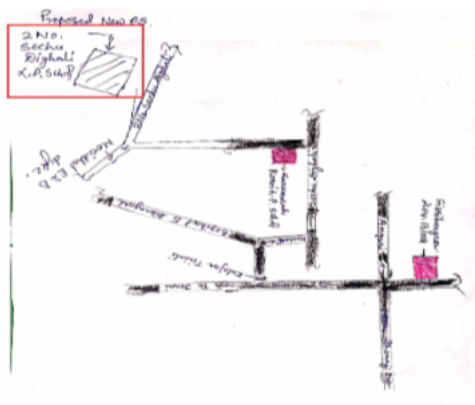

Nazri Naksha