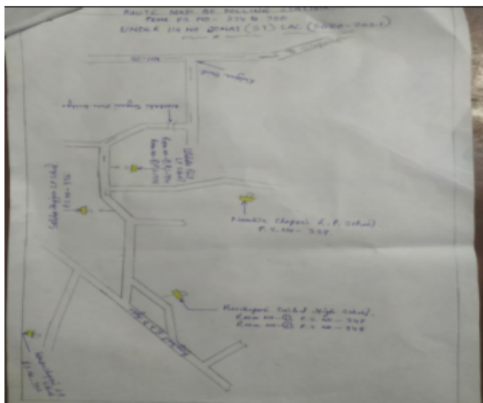

Nazri Naksha