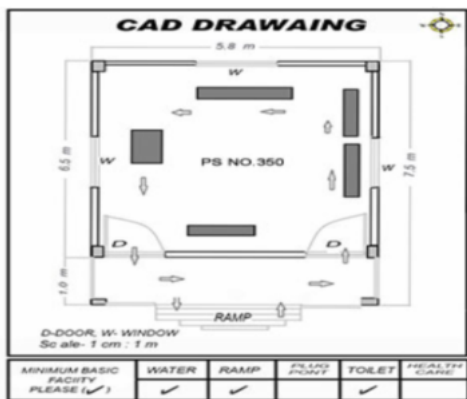

নিৰ্বাচক পঞ্জীয়ন বিষয়াৰ স্বাক্ষৰ

Nazri Naksha

Google Map View

Polling Station Building Front View

ভোটগ্ৰহন কেন্দ্ৰৰ সন্মুখৰ দৃশ্য

Cad View

Key MAP View

1 নাম : কীশোৰ দলে পিতাৰ নাম: হৰিনাথ দলে ঘৰ নং : 1 বয়স : 54 লিঙ্গ : পুৰুষ	JSP3174570 ফটো উপলব্ধ	2 নাম : অঞ্জুমা দলে স্বামীৰ নাম: কীশোৰ দলে ঘৰ নং : 1 বয়স : 51 লিঙ্গ : মহিলা	JSP3174581 ফটো উপলব্ধ	3 নাম : ঐজনী দলে স্বামীৰ নাম: ৰাতুল দলে ঘৰ নং : 1 বয়স : 36 লিঙ্গ : মহিলা	JSP3174672 ফটো উপলব্ধ
4 নাম : বাবা পেণ্ডু পিতাৰ নাম: মহেন পেণ্ডু ঘৰ নং : 1 বয়স : 34 লিঙ্গ : পুৰুষ	JSP3174683 ফটো উপলব্ধ	5 নাম : প্ৰিয়ংকা দলে পিতাৰ নাম: কীশোৰ দলে ঘৰ নং : 1 বয়স : 20 লিঙ্গ : মহিলা	RAE0144840 ফটো উপলব্ধ	6 নাম : কাৰ্মই দলে স্বামীৰ নাম: উকিম দলে ঘৰ নং : 2 বয়স : 81 লিঙ্গ : মহিলা	JSP3174718 ফটো উপলব্ধ
7 নাম : উকামতী দলে স্বামীৰ নাম: কৃষ্ণমোহন দলে ঘৰ নং : 2 বয়স : 57 লিঙ্গ : মহিলা	JSP3174729 ফটো উপলব্ধ	8 নাম : বিৰিঞ্চি দলে পিতাৰ নাম: উকিম দলে ঘৰ নং : 2 বয়স : 44 লিঙ্গ : পুৰুষ	JSP3174752 ফটো উপলব্ধ	9 নাম : শান্তিপ্ৰভা দলে স্বামীৰ নাম: বিৰিঞ্চি দলে ঘৰ নং : 2 বয়স : 41 লিঙ্গ : মহিলা	JSP3174763 ফটো উপলব্ধ
10 নাম : কাৰবাং দলে পিতাৰ নাম: কৃষ্ণমোহন দলে ঘৰ নং : 2 বয়স : 39 লিঙ্গ : পুৰুষ	JSP3174730 ফটো উপলব্ধ	11 নাম : নিলীমা দলে স্বামীৰ নাম: শৰত দলে ঘৰ নং : 2 বয়স : 39 লিঙ্গ : মহিলা	JSP3174785 ফটো উপলব্ধ	12 নাম : সোনমনি দলে পিতাৰ নাম: কৃষ্ণমোহন দলে ঘৰ নং : 2 বয়স : 37 লিঙ্গ : মহিলা	JSP3174741 ফটো উপলব্ধ
13 নাম : কুশল দলে পিতাৰ নাম: বিৰিঞ্চি দলে ঘৰ নং : 2 বয়স : 24 লিঙ্গ : পুৰুষ	JSP3290327 ফটো উপলব্ধ	14 নাম : চাবাল মিলি পিতাৰ নাম: ফুকন মিলি ঘৰ নং : 3 বয়স : 47 লিঙ্গ : পুৰুষ	JSP3174843 ফটো উপলব্ধ	15 নাম : দেৱীলতা মিলি স্বামীৰ নাম: চাবাল মিলি ঘৰ নং : 3 বয়স : 45 লিঙ্গ : মহিলা	JSP3174854 ফটো উপলব্ধ
16 নাম : উতচেলী মিলি স্বামীৰ নাম: দেচাই মিলি ঘৰ নং : 3 বয়স : 39 লিঙ্গ : মহিলা	JSP3174912 ফটো উপলব্ধ	17 নাম : দেচাই মিলি পিতাৰ নাম: ফুকন মিলি ঘৰ নং : 3 বয়স : 30 লিঙ্গ : পুৰুষ	JSP0648170 ফটো উপলব্ধ	# 18 নাম : ধৰ্ম কান্ত মিলি পিতাৰ নাম: চাবাল মিলি ঘৰ নং : 3 বয়স : 20 লিঙ্গ : পুৰুষ	JSP0648188 ফটো উপলব্ধ
19 নাম : দুলমনি মিলি পিতাৰ নাম: চাবাল মিলি ঘৰ নং : 3 বয়স : 19 লিঙ্গ : মহিলা	RAE0170563 ফটো উপলব্ধ	20 নাম : মানু দলে পিতাৰ নাম: সোনাধৰ দলে ঘৰ নং : 4 বয়স : 59 লিঙ্গ : পুৰুষ	JSP3174967 ফটো উপলব্ধ	21 নাম : পাতচাই দলে স্বামীৰ নাম: সুনীত দলে ঘৰ নং : 4 বয়স : 57 লিঙ্গ : মহিলা	JSP3174956 ফটো উপলব্ধ
22 নাম : যোগেন দলে পিতাৰ নাম: ললিতং দলে ঘৰ নং : 4 বয়স : 56 লিঙ্গ : পুৰুষ	JSP3175084 ফটো উপলব্ধ	23 নাম : ৰাজকুমাৰী দলে স্বামীৰ নাম: ফুলকান্ত দলে ঘৰ নং : 4 বয়স : 48 লিঙ্গ : মহিলা	JSP3175006 ফটো উপলব্ধ	24 নাম : ৰাজীৱ দলে পিতাৰ নাম: সুনীত দলে ঘৰ নং : 4 বয়স : 39 লিঙ্গ : পুৰুষ	JSP3175040 ফটো উপলব্ধ
25 নাম : মংগলা দলে পিতাৰ নাম: হাকিম্বৰ দলে ঘৰ নং : 4 বয়স : 38 লিঙ্গ : পুৰুষ	JSP3175073 ফটো উপলব্ধ	26 নাম : দীপা দলে পিতাৰ নাম: যোগেন দলে ঘৰ নং : 4 বয়স : 30 লিঙ্গ : মহিলা	JSP3176123 ফটো উপলব্ধ	27 নাম : দীনেশ দলে পিতাৰ নাম: কৰ্মবীৰ দলে ঘৰ নং : 5 বয়স : 57 লিঙ্গ : পুৰুষ	JSP3175119 ফটো উপলব্ধ
28 নাম : কুমিতা দলে স্বামীৰ নাম: দীনেশ দলে ঘৰ নং : 5 বয়স : 50 লিঙ্গ : মহিলা	JSP3175120 ফটো উপলব্ধ	29 নাম : প্ৰনিতা দলে স্বামীৰ নাম: মনোজ দলে ঘৰ নং : 5 বয়স : 35 লিঙ্গ : মহিলা	JSP3175108 ফটো উপলব্ধ	30 নাম : কোঁৱৰী মিলি স্বামীৰ নাম: নৱকান্ত মিলি ঘৰ নং : 6 বয়স : 65 লিঙ্গ : মহিলা	JSP3175211 ফটো উপলব্ধ