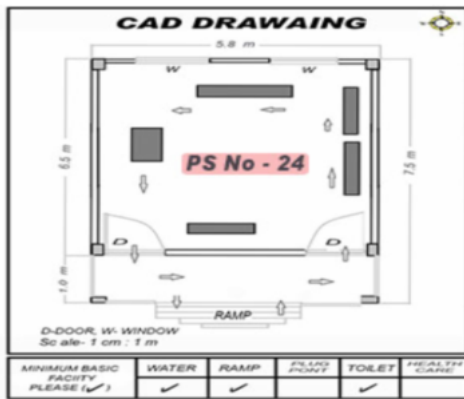

নিৰ্বাচক পঞ্জীয়ন বিষয়াৰ স্বাক্ষৰ

Nazri Naksha

Google Map View

Polling Station Building Front View

ভোটগ্ৰহন কেন্দ্ৰৰ সন্মুখৰ দৃশ্য

Cad View

Key MAP View

1 নাম : পৰমানন্দ দাৰিগ পিতাৰ নাম: মানিক দাৰিগ ঘৰ নং : 1 বয়স : 60 লিঙ্গ : পুৰুষ	JSP0011694 ফটো উপলব্ধ	2 নাম : অঞ্জনা দাৰিগ স্বামীৰ নাম: পৰমানন্দ দাৰিগ ঘৰ নং : 1 বয়স : 56 লিঙ্গ : মহিলা	JSP0011695 ফটো উপলব্ধ	3 নাম : দয়াময় দাৰিক পিতাৰ নাম: পৰমানন্দ দাৰিক ঘৰ নং : 1 বয়স : 28 লিঙ্গ : পুৰুষ	JSP0257832 ফটো উপলব্ধ
4 নাম : কন্যাকুমাৰী ডাৰিগ পিতাৰ নাম: পৰমানন্দ ডাৰিগ ঘৰ নং : 1 বয়স : 27 লিঙ্গ : মহিলা	JSP0605139 ফটো উপলব্ধ	5 নাম : সত্যনাৰায়ণ চাহ পিতাৰ নাম: যমুনা চাহ ঘৰ নং : 2 বয়স : 47 লিঙ্গ : পুৰুষ	JSP2042786 ফটো উপলব্ধ	6 নাম : সুনিতা চাহ স্বামীৰ নাম: সত্যনাৰায়ন চাহ ঘৰ নং : 2 বয়স : 42 লিঙ্গ : মহিলা	JSP0011540 ফটো উপলব্ধ
7 নাম : আকাশ চাহ পিতাৰ নাম: সত্যনাৰায়ণ চাহ ঘৰ নং : 2 বয়স : 25 লিঙ্গ : পুৰুষ	JSP7321045 ফটো উপলব্ধ	8 নাম : প্ৰভাৱতী দেৱী স্বামীৰ নাম: শিউকুমাৰ পাণ্ডে ঘৰ নং : 3 বয়স : 77 লিঙ্গ : মহিলা	JSP0011542 ফটো উপলব্ধ	9 নাম : চন্দন কুমাৰ পাণ্ডে পিতাৰ নাম: শিউকুমাৰ পাণ্ডে ঘৰ নং : 3 বয়স : 40 লিঙ্গ : পুৰুষ	JSP0011543 ফটো উপলব্ধ
10 নাম : বিকি পাণ্ডে পিতাৰ নাম: শিউ পাণ্ডে ঘৰ নং : 3 বয়স : 34 লিঙ্গ : পুৰুষ	JSP9116625 ফটো উপলব্ধ	11 নাম : অনৰাধা মিশ্ৰা স্বামীৰ নাম: চন্দন পাণ্ডে ঘৰ নং : 3 বয়স : 34 লিঙ্গ : মহিলা	JSP9116632 ফটো উপলব্ধ	12 নাম : ৰোহিত কুমাৰ পাণ্ডে পিতাৰ নাম: শিউ কুমাৰ পাণ্ডে ঘৰ নং : 3 বয়স : 28 লিঙ্গ : পুৰুষ	JSP9116690 ফটো উপলব্ধ
13 নাম : দেৱৰাম পেণ্ড পিতাৰ নাম: টংকেশ্বৰ পেণ্ড ঘৰ নং : 4 বয়স : 47 লিঙ্গ : পুৰুষ	JSP2046686 ফটো উপলব্ধ	14 নাম : দেৱবানী পেণ্ড স্বামীৰ নাম: দেৱৰাম পেণ্ড ঘৰ নং : 4 বয়স : 41 লিঙ্গ : মহিলা	JSP0011683 ফটো উপলব্ধ	# 15 নাম : নামেশ্বৰ মিলি পিতাৰ নাম: যদুৰাম মিলি ঘৰ নং : 11 বয়স : 55 লিঙ্গ : পুৰুষ	JSP2240315 ফটো উপলব্ধ
16 নাম : অমিয়া মিলি স্বামীৰ নাম: নামেশ্বৰ মিলি ঘৰ নং : 11 বয়স : 49 লিঙ্গ : মহিলা	JSP2240326 ফটো উপলব্ধ	17 নাম : নিকুমনি মিলি পিতাৰ নাম: নামেশ্বৰ মিলি ঘৰ নং : 11 বয়স : 27 লিঙ্গ : মহিলা	JSP0220814 ফটো উপলব্ধ	18 নাম : নকেশ্বৰ কাৰ্দং পিতাৰ নাম: পদেশ্বৰ কাৰ্দং ঘৰ নং : 13 বয়স : 56 লিঙ্গ : পুৰুষ	JSP1543164 ফটো উপলব্ধ
19 নাম : অনৰাধা কাৰ্দং স্বামীৰ নাম: নাকেশ্বৰ কাৰ্দং ঘৰ নং : 13 বয়স : 51 লিঙ্গ : মহিলা	JSP1543200 ফটো উপলব্ধ	20 নাম : ৰিমি কাৰ্দং পিতাৰ নাম: নাকেশ্বৰ কাৰ্দং ঘৰ নং : 13 বয়স : 23 লিঙ্গ : মহিলা	RAE0149492 ফটো উপলব্ধ	21 নাম : পুষ্পান কাৰ্দং পিতাৰ নাম: নাকেশ্বৰ কাৰ্দং ঘৰ নং : 13 বয়স : 19 লিঙ্গ : মহিলা	RAE0146068 ফটো উপলব্ধ
22 নাম : সুবল চন্দ্ৰ দাস পিতাৰ নাম: পিয়ালাল দাস ঘৰ নং : 15 বয়স : 53 লিঙ্গ : পুৰুষ	JSP0347757 ফটো উপলব্ধ	23 নাম : কবিতা দাস স্বামীৰ নাম: সুবল দাস ঘৰ নং : 15 বয়স : 44 লিঙ্গ : মহিলা	JSP0347799 ফটো উপলব্ধ	24 নাম : চিৰঞ্জীৱ দাস পিতাৰ নাম: সুবল চন্দ্ৰ দাস ঘৰ নং : 15 বয়স : 26 লিঙ্গ : পুৰুষ	JSP9116765 ফটো উপলব্ধ
25 নাম : দীপা দাস পিতাৰ নাম: সুবল দাস ঘৰ নং : 15 বয়স : 23 লিঙ্গ : মহিলা	JSP9077454 ফটো উপলব্ধ	26 নাম : তাপস দাস পিতাৰ নাম: সুবল চন্দ্ৰ দাস ঘৰ নং : 15 বয়স : 20 লিঙ্গ : পুৰুষ	RAE0045732 ফটো উপলব্ধ	27 নাম : দিপাঞ্জলী দলে পিতাৰ নাম: সৰ্বেশ্বৰ দলে ঘৰ নং : 20 বয়স : 44 লিঙ্গ : মহিলা	JSP5437503 ফটো উপলব্ধ
28 নাম : ৰুদ্ৰিচ মিলি পিতাৰ নাম: নগেন মিলি ঘৰ নং : 20 বয়স : 34 লিঙ্গ : পুৰুষ	JSP0600296 ফটো উপলব্ধ	29 নাম : ববিতা দলে পিতাৰ নাম: দেৱকান্ত দলে ঘৰ নং : 21 বয়স : 44 লিঙ্গ : মহিলা	JSP5439792 ফটো উপলব্ধ	30 নাম : বিজয় শংকৰ সিং পিতাৰ নাম: জগৰনাথ সিং ঘৰ নং : 28 বয়স : 72 লিঙ্গ : পুৰুষ	RAE0021790 ফটো উপলব্ধ