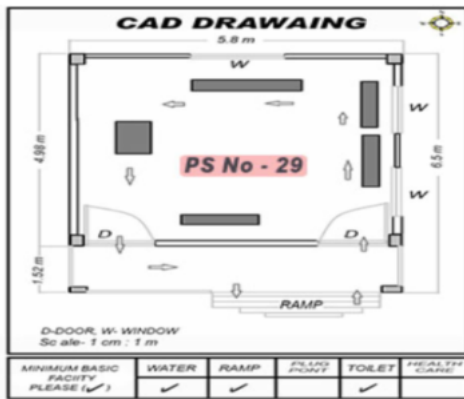

নিৰ্বাচক পঞ্জীয়ন বিষয়াৰ স্বাক্ষৰ

Nazri Naksha

Google Map View

Polling Station Building Front View

ভোটগ্ৰহন কেন্দ্ৰৰ সন্মুখৰ দৃশ্য

Cad View

Key MAP View

1 নাম : বামকৃষ্ণ চুতীয়া পিতাৰ নাম: গিৰীধৰ চুতীয়া ঘৰ নং : 33 বয়স : 47 লিঙ্গ : পুৰুষ	JSP0018256 ফটো উপলব্ধ	2 নাম : পাপৰি দেৱী চুতীয়া স্বামীৰ নাম: বামকৃষ্ণ চুতীয়া ঘৰ নং : 33 বয়স : 38 লিঙ্গ : মহিলা	JSP0018257 ফটো উপলব্ধ	3 নাম : সাবিত্ৰী সেনগুপ্তা স্বামীৰ নাম: সুনীল সেনগুপ্তা ঘৰ নং : ৮৯ বয়স : 57 লিঙ্গ : মহিলা	JSP0013624 ফটো উপলব্ধ
4 নাম : বিনয় সেনগুপ্তা পিতাৰ নাম: সুনীল সেনগুপ্তা ঘৰ নং : ৮৯ বয়স : 33 লিঙ্গ : পুৰুষ	JSP0013625 ফটো উপলব্ধ	5 নাম : মাম্পী সেনগুপ্তা পিতাৰ নাম: সুনীল সেনগুপ্তা ঘৰ নং : ৮৯ বয়স : 31 লিঙ্গ : মহিলা	JSP0013626 ফটো উপলব্ধ	6 নাম : ৰেখা ৰাণী দলে মিৰি স্বামীৰ নাম: সুজিত মিৰি ঘৰ নং : ৯০ বয়স : 38 লিঙ্গ : মহিলা	JSP2340343 ফটো উপলব্ধ
7 নাম : ছাহাজাহান আলি পিতাৰ নাম: নাৰ্দের আলি ঘৰ নং : ৯২ বয়স : 50 লিঙ্গ : পুৰুষ	JSP2440086 ফটো উপলব্ধ	8 নাম : ৰেজিয়া বেগম স্বামীৰ নাম: ছাহাজাহান আলী ঘৰ নং : ৯২ বয়স : 50 লিঙ্গ : মহিলা	JSP3956497 ফটো উপলব্ধ	9 নাম : ৰিয়াজুল আলী পিতাৰ নাম: ছাহাজাহান আলী ঘৰ নং : ৯২ বয়স : 23 লিঙ্গ : পুৰুষ	RAE0061267 ফটো উপলব্ধ
10 নাম : মজিবৰ আলি পিতাৰ নাম: নাৰ্দের আলি ঘৰ নং : ৯৩ বয়স : 44 লিঙ্গ : পুৰুষ	JSP0013467 ফটো উপলব্ধ	11 নাম : জ্যোছনাৰা বেগম স্বামীৰ নাম: মজিবৰ আলি ঘৰ নং : ৯৩ বয়স : 28 লিঙ্গ : মহিলা	JSP0260661 ফটো উপলব্ধ	12 নাম : বিকাশ আইচ পিতাৰ নাম: পৰেশ আইচ ঘৰ নং : ৯৪ বয়স : 54 লিঙ্গ : পুৰুষ	JSP0013799 ফটো উপলব্ধ
13 নাম : বুমা আইচ স্বামীৰ নাম: বিকাশ আইচ ঘৰ নং : ৯৪ বয়স : 44 লিঙ্গ : মহিলা	JSP0013807 ফটো উপলব্ধ	14 নাম : চন্দনা আইচ স্বামীৰ নাম: বাদল আইচ ঘৰ নং : ৯৪ বয়স : 31 লিঙ্গ : মহিলা	JSP0013808 ফটো উপলব্ধ	15 নাম : বিমা আইচ পিতাৰ নাম: বিকাশ আইচ ঘৰ নং : ৯৪ বয়স : 23 লিঙ্গ : মহিলা	JSP1160944 ফটো উপলব্ধ
16 নাম : পিয়ুষ আইচ পিতাৰ নাম: বিকাশ আইচ ঘৰ নং : ৯৪ বয়স : 19 লিঙ্গ : পুৰুষ	RAE0170746 ফটো উপলব্ধ	17 নাম : চন্দমা প্ৰসাদ পিতাৰ নাম: মুক্তিনাথ প্ৰসাদ ঘৰ নং : ৯৫ বয়স : 55 লিঙ্গ : পুৰুষ	JSP0013633 ফটো উপলব্ধ	18 নাম : শান্তি দেৱী স্বামীৰ নাম: চন্দমা প্ৰসাদ ঘৰ নং : ৯৫ বয়স : 51 লিঙ্গ : মহিলা	JSP0013635 ফটো উপলব্ধ
19 নাম : ৰেনকা দলে স্বামীৰ নাম: চন্দমা প্ৰসাদ ঘৰ নং : ৯৫ বয়স : 51 লিঙ্গ : মহিলা	JSP0013634 ফটো উপলব্ধ	20 নাম : মোকেছ কুমাৰ আনন্দ পিতাৰ নাম: মুক্তিনাথ চৰহীয়া ঘৰ নং : ৯৫ বয়স : 39 লিঙ্গ : পুৰুষ	JSP1159847 ফটো উপলব্ধ	21 নাম : অমিত আনন্দ পিতাৰ নাম: চন্দমা প্ৰসাদ ঘৰ নং : ৯৫ বয়স : 30 লিঙ্গ : পুৰুষ	JSP0013636 ফটো উপলব্ধ
22 নাম : মধু প্ৰসাদ পিতাৰ নাম: চন্দমা প্ৰসাদ ঘৰ নং : ৯৫ বয়স : 30 লিঙ্গ : মহিলা	JSP1159581 ফটো উপলব্ধ	23 নাম : নেহা আনন্দ পিতাৰ নাম: চন্দমা প্ৰসাদ ঘৰ নং : ৯৫ বয়স : 25 লিঙ্গ : মহিলা	JSP1160407 ফটো উপলব্ধ	24 নাম : বিক্রি মন্ডল অন্যান্য: বিমলা মণ্ডল ঘৰ নং : 96 বয়স : 34 লিঙ্গ : পুৰুষ	JSP0574319 ফটো উপলব্ধ
25 নাম : বাসন্তী বালা মণ্ডল স্বামীৰ নাম: বিক্রি মণ্ডল ঘৰ নং : 96 বয়স : 22 লিঙ্গ : মহিলা	RAE0045195 ফটো উপলব্ধ	26 নাম : গুৰু পাল স্বামীৰ নাম: সুজিত পাল ঘৰ নং : ৯৭ বয়স : 50 লিঙ্গ : মহিলা	JSP0013802 ফটো উপলব্ধ	27 নাম : সৰ্শিতা পল মাতৃৰ নাম: গুৰু পাল ঘৰ নং : ৯৭ বয়স : 25 লিঙ্গ : মহিলা	JSP1202142 ফটো উপলব্ধ
E 28 নাম : বিশ্বজিত দত্ত পিতাৰ নাম: চিত্ৰৰঞ্জন দত্ত ঘৰ নং : ৯৮ বয়স : 49 লিঙ্গ : পুৰুষ	JSP0013803 ফটো উপলব্ধ	29 নাম : টুলো দত্ত স্বামীৰ নাম: বিশ্বজিত দত্ত ঘৰ নং : ৯৮ বয়স : 42 লিঙ্গ : মহিলা	JSP3190929 ফটো উপলব্ধ	30 নাম : তৃষা দত্ত পিতাৰ নাম: বিশ্বজিত দত্ত ঘৰ নং : ৯৮ বয়স : 19 লিঙ্গ : মহিলা	RAE0121442 ফটো উপলব্ধ