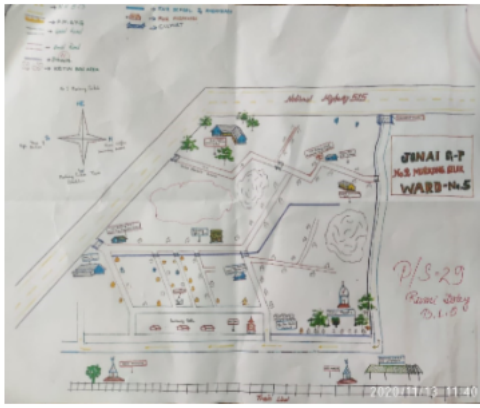

Nazri Naksha