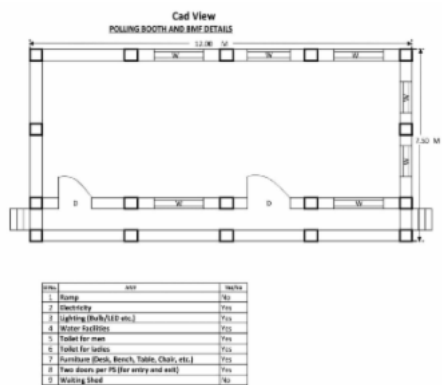

নিৰ্বাচক পঞ্জীয়ন বিষয়াৰ স্বাক্ষৰ

Nazri Naksha

Google Map View

Polling Station Building Front View

ভোটগ্ৰহন কেন্দ্ৰৰ সন্মুখৰ দৃশ্য

Cad View

Key MAP View

1 নাম : বাণী বসুমতাৰী স্বামীৰ নাম: কামেশ্বৰ বসুমতাৰী ঘৰ নং : 1 বয়স : 69 লিঙ্গ : মহিলা	JSP0607226 ফটো উপলব্ধ	2 নাম : কামেশ্বৰ বসুমতাৰী পিতাৰ নাম: যোগেন্দ্ৰ বসুমতাৰী ঘৰ নং : 1 বয়স : 67 লিঙ্গ : পুৰুষ	JSP0674804 ফটো উপলব্ধ	3 নাম : লিলেশ্বৰ বুঢ়াগোহাঁই পিতাৰ নাম: সুভা কান্ত বুঢ়াগোহাঁই ঘৰ নং : 1 বয়স : 65 লিঙ্গ : পুৰুষ	JSP1163146 ফটো উপলব্ধ
4 নাম : ৰঞ্জিত বসুমতাৰী পিতাৰ নাম: কামেশ্বৰ বসুমতাৰী ঘৰ নং : 1 বয়স : 42 লিঙ্গ : পুৰুষ	JSP7294705 ফটো উপলব্ধ	5 নাম : ৰিয়াবোৰো বুৰগোহায়েন স্বামীৰ নাম: প্ৰশান্ত বুৰগোহায়েন ঘৰ নং : 1 বয়স : 33 লিঙ্গ : মহিলা	JSP0574335 ফটো উপলব্ধ	6 নাম : চম্পা বসুমতাৰী স্বামীৰ নাম: ৰঞ্জিত বসুমতাৰী ঘৰ নং : 1 বয়স : 26 লিঙ্গ : মহিলা	JSP7294739 ফটো উপলব্ধ
7 নাম : বাহুবাম বসুমতাৰী পিতাৰ নাম: লদ্ৰ বসুমতাৰী ঘৰ নং : 2 বয়স : 89 লিঙ্গ : পুৰুষ	JSP0016713 ফটো উপলব্ধ	8 নাম : মাগনী বসুমতাৰী স্বামীৰ নাম: বাহুবাম বসুমতাৰী ঘৰ নং : 2 বয়স : 79 লিঙ্গ : মহিলা	JSP0016714 ফটো উপলব্ধ	9 নাম : ৰবিৰাম বসুমতাৰী পিতাৰ নাম: বাহুবাম বসুমতাৰী ঘৰ নং : 2 বয়স : 54 লিঙ্গ : পুৰুষ	JSP0016715 ফটো উপলব্ধ
10 নাম : বাবু বসুমতাৰী পিতাৰ নাম: বাহুবাম বসুমতাৰী ঘৰ নং : 2 বয়স : 51 লিঙ্গ : পুৰুষ	JSP0016716 ফটো উপলব্ধ	11 নাম : আখৌ বসুমতাৰী স্বামীৰ নাম: ৰবিৰাম বসুমতাৰী ঘৰ নং : 2 বয়স : 49 লিঙ্গ : মহিলা	JSP0016718 ফটো উপলব্ধ	12 নাম : ৰাজা বসুমতাৰী পিতাৰ নাম: বাহুবাম বসুমতাৰী ঘৰ নং : 2 বয়স : 46 লিঙ্গ : পুৰুষ	JSP0016719 ফটো উপলব্ধ
13 নাম : অসীত বসুমতাৰী পিতাৰ নাম: বাহুবাম বসুমতাৰী ঘৰ নং : 2 বয়স : 34 লিঙ্গ : পুৰুষ	JSP0084756 ফটো উপলব্ধ	14 নাম : ধুনলী বসুমতাৰী স্বামীৰ নাম: ৰাজা বসুমতাৰী ঘৰ নং : 2 বয়স : 34 লিঙ্গ : মহিলা	JSP0190694 ফটো উপলব্ধ	15 নাম : জুতী বসুমতাৰী স্বামীৰ নাম: বাবু বসুমতাৰী ঘৰ নং : 2 বয়স : 32 লিঙ্গ : মহিলা	JSP0085126 ফটো উপলব্ধ
16 নাম : নিজিৰা বসুমতাৰী স্বামীৰ নাম: অসীত বসুমতাৰী ঘৰ নং : 2 বয়স : 30 লিঙ্গ : মহিলা	JSP0230904 ফটো উপলব্ধ	17 নাম : সুনিল বসুমতাৰী পিতাৰ নাম: ৰবিৰাম বসুমতাৰী ঘৰ নং : 2 বয়স : 28 লিঙ্গ : পুৰুষ	JSP0754515 ফটো উপলব্ধ	18 নাম : গীতা মুণ্ডা বসুমতাৰী পিতাৰ নাম: ৰবিৰাম বসুমতাৰী ঘৰ নং : 2 বয়স : 21 লিঙ্গ : মহিলা	RAE0014530 ফটো উপলব্ধ
19 নাম : সঞ্জয় বসুমতাৰী পিতাৰ নাম: ৰবিৰাম বসুমতাৰী ঘৰ নং : 2 বয়স : 21 লিঙ্গ : পুৰুষ	RAE0036293 ফটো উপলব্ধ	E 20 নাম : বেলদাং বসুমতাৰী পিতাৰ নাম: লক্ষী বসুমতাৰী ঘৰ নং : 3 বয়স : 89 লিঙ্গ : পুৰুষ	JSP0016720 ফটো উপলব্ধ	21 নাম : থুনথিৰি বসুমতাৰী স্বামীৰ নাম: বেলদাং বসুমতাৰী ঘৰ নং : 3 বয়স : 79 লিঙ্গ : মহিলা	JSP0016721 ফটো উপলব্ধ
22 নাম : ৰঞ্জিত বসুমতাৰী পিতাৰ নাম: বেলদাং বসুমতাৰী ঘৰ নং : 3 বয়স : 54 লিঙ্গ : পুৰুষ	JSP0016722 ফটো উপলব্ধ	23 নাম : ৰাজিব বসুমতাৰী পিতাৰ নাম: ৰঞ্জিত বসুমতাৰী ঘৰ নং : 3 বয়স : 29 লিঙ্গ : পুৰুষ	JSP0566307 ফটো উপলব্ধ	24 নাম : জিতেন বসুমতাৰী পিতাৰ নাম: ৰনজিত বসুমতাৰী ঘৰ নং : 3 বয়স : 27 লিঙ্গ : পুৰুষ	JSP1137975 ফটো উপলব্ধ
25 নাম : অলায়সী বসুমতাৰী অন্যান্য: ৰাজীব বসুমতাৰী ঘৰ নং : 3 বয়স : 27 লিঙ্গ : মহিলা	RAE0064386 ফটো উপলব্ধ	26 নাম : ৰিয়া বসুমতাৰী স্বামীৰ নাম: ৰাজিব বসুমতাৰী ঘৰ নং : 3 বয়স : 25 লিঙ্গ : মহিলা	JSP0754192 ফটো উপলব্ধ	27 নাম : বৈছাগী বসুমতাৰী পিতাৰ নাম: ৰঞ্জিত বসুমতাৰী ঘৰ নং : 3 বয়স : 23 লিঙ্গ : মহিলা	JSP1069863 ফটো উপলব্ধ
28 নাম : ডনেল ইছলাৰী পিতাৰ নাম: স্টিফেন ইছলাৰী ঘৰ নং : 4 বয়স : 64 লিঙ্গ : পুৰুষ	JSP0016723 ফটো উপলব্ধ	29 নাম : বিমলা ইছলাৰী স্বামীৰ নাম: ডনেল ইছলাৰী ঘৰ নং : 4 বয়স : 51 লিঙ্গ : মহিলা	JSP0016724 ফটো উপলব্ধ	30 নাম : জৰ্জ ইছলাৰী পিতাৰ নাম: ডেনিয়েল ইছলাৰী ঘৰ নং : 4 বয়স : 29 লিঙ্গ : পুৰুষ	JSP3194852 ফটো উপলব্ধ