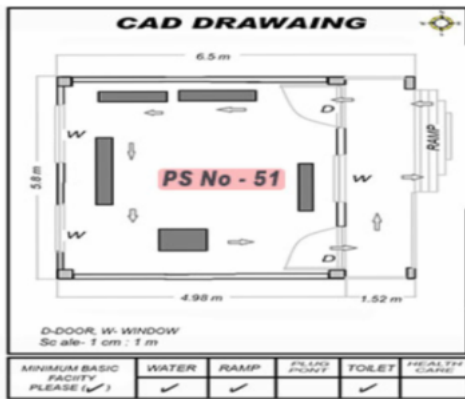

নিৰ্বাচক পঞ্জীয়ন বিষয়াৰ স্বাক্ষৰ

Nazri Naksha

Google Map View

Polling Station Building Front View

ভোটগ্ৰহন কেন্দ্ৰৰ সন্মুখৰ দৃশ্য

Cad View

Key MAP View

| | | | | | |
|--|--------------------------|---|--------------------------|---|--------------------------|
| 1 নাম : অবিত্তি বৰি স্বামীৰ নাম: গোপীনাথ বৰি ঘৰ নং : 2 বয়স : 58 লিঙ্গ : মহিলা | JSP4034586 ফটো উপলব্ধ | 2 নাম : সুনীল বৰি পিতাৰ নাম: দউকউ বৰি ঘৰ নং : 2 বয়স : 55 লিঙ্গ : পুৰুষ | JSP4034597 ফটো উপলব্ধ | 3 নাম : মনিতা বৰি স্বামীৰ নাম: সুনীল বৰি ঘৰ নং : 2 বয়স : 50 লিঙ্গ : মহিলা | JSP4034600 ফটো উপলব্ধ |
| 4 নাম : কমলেশ্বৰ বৰি পিতাৰ নাম: দউকউ বৰি ঘৰ নং : 2 বয়স : 40 লিঙ্গ : পুৰুষ | JSP4034611 ফটো উপলব্ধ | 5 নাম : পদাৰ্দ্ৰৈ বড়ি স্বামীৰ নাম: কমলেশ্বৰ বড়ি ঘৰ নং : 2 বয়স : 36 লিঙ্গ : মহিলা | JSP4043032 ফটো উপলব্ধ | 6 নাম : নিচান বড়ি পিতাৰ নাম: গোপালনাথ বড়ি ঘৰ নং : 2 বয়স : 34 লিঙ্গ : পুৰুষ | JSP0019487 ফটো উপলব্ধ |
| 7 নাম : ৰোজা বড়ি মাতৃৰ নাম: মনিতা বড়ি ঘৰ নং : 2 বয়স : 25 লিঙ্গ : মহিলা | JSP0553941 ফটো উপলব্ধ | 8 নাম : ৰোহন বড়ি পিতাৰ নাম: সুনীল বড়ি ঘৰ নং : 2 বয়স : 23 লিঙ্গ : পুৰুষ | JSP9066218 ফটো উপলব্ধ | 9 নাম : ডেভিদ বড়ি পিতাৰ নাম: ডিম্বেশ্বৰ বড়ি ঘৰ নং : 3 বয়স : 36 লিঙ্গ : পুৰুষ | JSP4043043 ফটো উপলব্ধ |
| 10 নাম : নালম বড়ি স্বামীৰ নাম: দেবিত বড়ি ঘৰ নং : 3 বয়স : 34 লিঙ্গ : মহিলা | JSP4043054 ফটো উপলব্ধ | 11 নাম : লক্ষী বড়ি পিতাৰ নাম: ডিম্বেশ্বৰ বড়ি ঘৰ নং : 3 বয়স : 32 লিঙ্গ : পুৰুষ | JSP4043065 ফটো উপলব্ধ | 12 নাম : তুতুমনি পেগু বড়ি স্বামীৰ নাম: লক্ষী বড়ি ঘৰ নং : 3 বয়স : 28 লিঙ্গ : মহিলা | JSP0553370 ফটো উপলব্ধ |
| 13 নাম : দীপক সোনোৱাল মাতৃৰ নাম: কুমেশ্বৰি সোনোৱাল ঘৰ নং : 3 বয়স : 25 লিঙ্গ : পুৰুষ | JSP0706234 ফটো উপলব্ধ | 14 নাম : ৰামেশ্বৰ পাদি পিতাৰ নাম: নয়ৰাম পাদি ঘৰ নং : 4 বয়স : 43 লিঙ্গ : পুৰুষ | JSP4034677 ফটো উপলব্ধ | # 15 নাম : চেনীমাই পাদী স্বামীৰ নাম: ৰামেশ্বৰ পাদী ঘৰ নং : 8 বয়স : 38 লিঙ্গ : মহিলা | JSP4034688 ফটো উপলব্ধ |
| 16 নাম : উন্নতি পাদি স্বামীৰ নাম: বিজয় পাদি ঘৰ নং : 5 বয়স : 60 লিঙ্গ : মহিলা | JSP4034724 ফটো উপলব্ধ | 17 নাম : তমাচ পাদি পিতাৰ নাম: নয়ৰাম পাদি ঘৰ নং : 5 বয়স : 58 লিঙ্গ : পুৰুষ | JSP4034735 ফটো উপলব্ধ | 18 নাম : চুমি পাদি স্বামীৰ নাম: তমাচ পাদি ঘৰ নং : 5 বয়স : 52 লিঙ্গ : মহিলা | JSP4034746 ফটো উপলব্ধ |
| 19 নাম : অনসিং পাদি পিতাৰ নাম: বিজয় পাদি ঘৰ নং : 5 বয়স : 45 লিঙ্গ : পুৰুষ | JSP4034768 ফটো উপলব্ধ | 20 নাম : চৰনিতা পাদি পিতাৰ নাম: বিজয় পাদি ঘৰ নং : 5 বয়স : 43 লিঙ্গ : মহিলা | JSP4034779 ফটো উপলব্ধ | 21 নাম : অবিনাশ পাদি পিতাৰ নাম: বিজয় শংকৰ পাদি ঘৰ নং : 5 বয়স : 35 লিঙ্গ : পুৰুষ | JSP4034757 ফটো উপলব্ধ |
| 22 নাম : বিপুল চন্দ্ৰ পাদি পিতাৰ নাম: বিজয় পাদি ঘৰ নং : 5 বয়স : 30 লিঙ্গ : পুৰুষ | JSP0466946 ফটো উপলব্ধ | 23 নাম : বনিতা পাদি স্বামীৰ নাম: অবিনাশ পাদি ঘৰ নং : 5 বয়স : 29 লিঙ্গ : মহিলা | JSP0190116 ফটো উপলব্ধ | 24 নাম : অনিমা বড়ি পাদি স্বামীৰ নাম: বিপুল চন্দ্ৰ পাদি ঘৰ নং : 5 বয়স : 28 লিঙ্গ : মহিলা | JSP0322883 ফটো উপলব্ধ |
| 25 নাম : নয়ন পাদি পিতাৰ নাম: তমাচ পাদি ঘৰ নং : 5 বয়স : 20 লিঙ্গ : পুৰুষ | RAE0204982 ফটো উপলব্ধ | 26 নাম : জ্যোতিশ পাদি পিতাৰ নাম: তমাচ পাদি ঘৰ নং : 5 বয়স : 19 লিঙ্গ : পুৰুষ | RAE0232173 ফটো উপলব্ধ | # 27 নাম : জোনমনী দলে পামে স্বামীৰ নাম: গোবিন্দ পামে ঘৰ নং : 20ক বয়স : 30 লিঙ্গ : মহিলা | JSP9096348 ফটো উপলব্ধ |
| 28 নাম : বিজয় পাদি পিতাৰ নাম: নয়ৰাম পাদি ঘৰ নং : 8 বয়স : 85 লিঙ্গ : পুৰুষ | JSP4034713 ফটো উপলব্ধ | 29 নাম : প্ৰভাত পাদি পিতাৰ নাম: মধুৰাম পাদি ঘৰ নং : 8 বয়স : 70 লিঙ্গ : পুৰুষ | JSP4034780 ফটো উপলব্ধ | 30 নাম : তাম্বি পাদি স্বামীৰ নাম: প্ৰভাত পাদি ঘৰ নং : 8 বয়স : 65 লিঙ্গ : মহিলা | JSP4034791 ফটো উপলব্ধ |