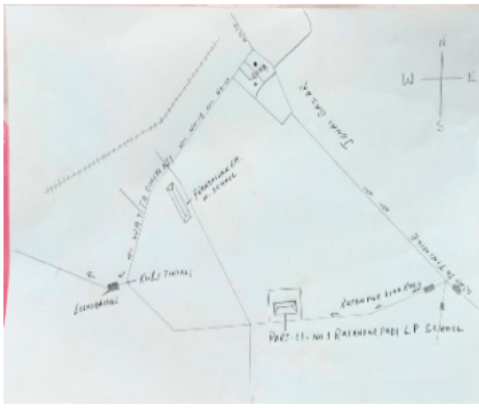

Nazri Naksha